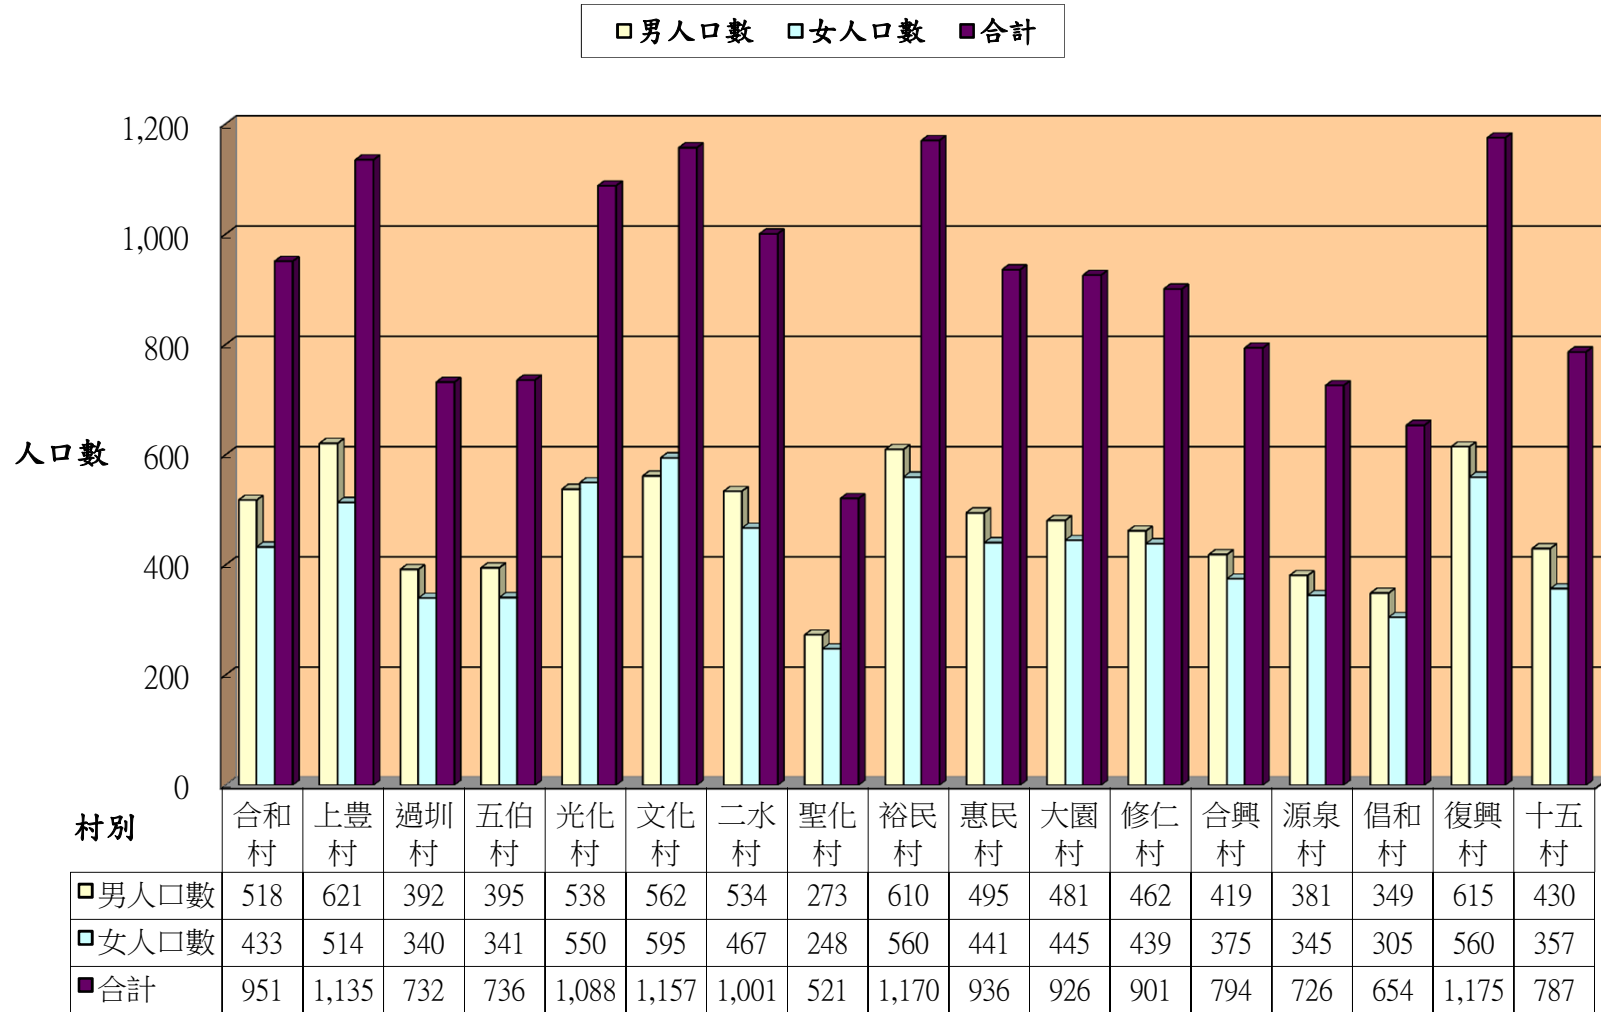

彰化縣二水鄉106年6月份各村人口統計表

單位：人

村別	鄰數	戶數	男人口數	女人口數	合計
合和村	14	315	518	433	951
上豐村	14	381	621	514	1,135
過圳村	11	245	392	340	732
五伯村	10	270	395	341	736
光化村	8	389	538	550	1,088
文化村	11	404	562	595	1,157
二水村	10	350	534	467	1,001
聖化村	10	190	273	248	521
裕民村	11	398	610	560	1,170
惠民村	12	356	495	441	936
大園村	9	295	481	445	926
修仁村	9	285	462	439	901
合興村	15	280	419	375	794
源泉村	9	251	381	345	726
倡和村	9	257	349	305	654
復興村	16	383	615	560	1,175
十五村	11	241	430	357	787
合計	189	5,290	8,075	7,315	15,390

資料來源：本所106年6月人口統計月報表

彰化縣二水鄉106年6月份各村人口數統計圖表

彰化縣二水鄉106年各月份人口數統計表

單位：人

月份	1月	2月	3月	4月	5月	6月
總計	15,489	15,462	15,438	15,422	15,406	15,390
男	8,126	8,115	8,102	8,092	8,085	8,075
女	7,363	7,347	7,336	7,330	7,321	7,315