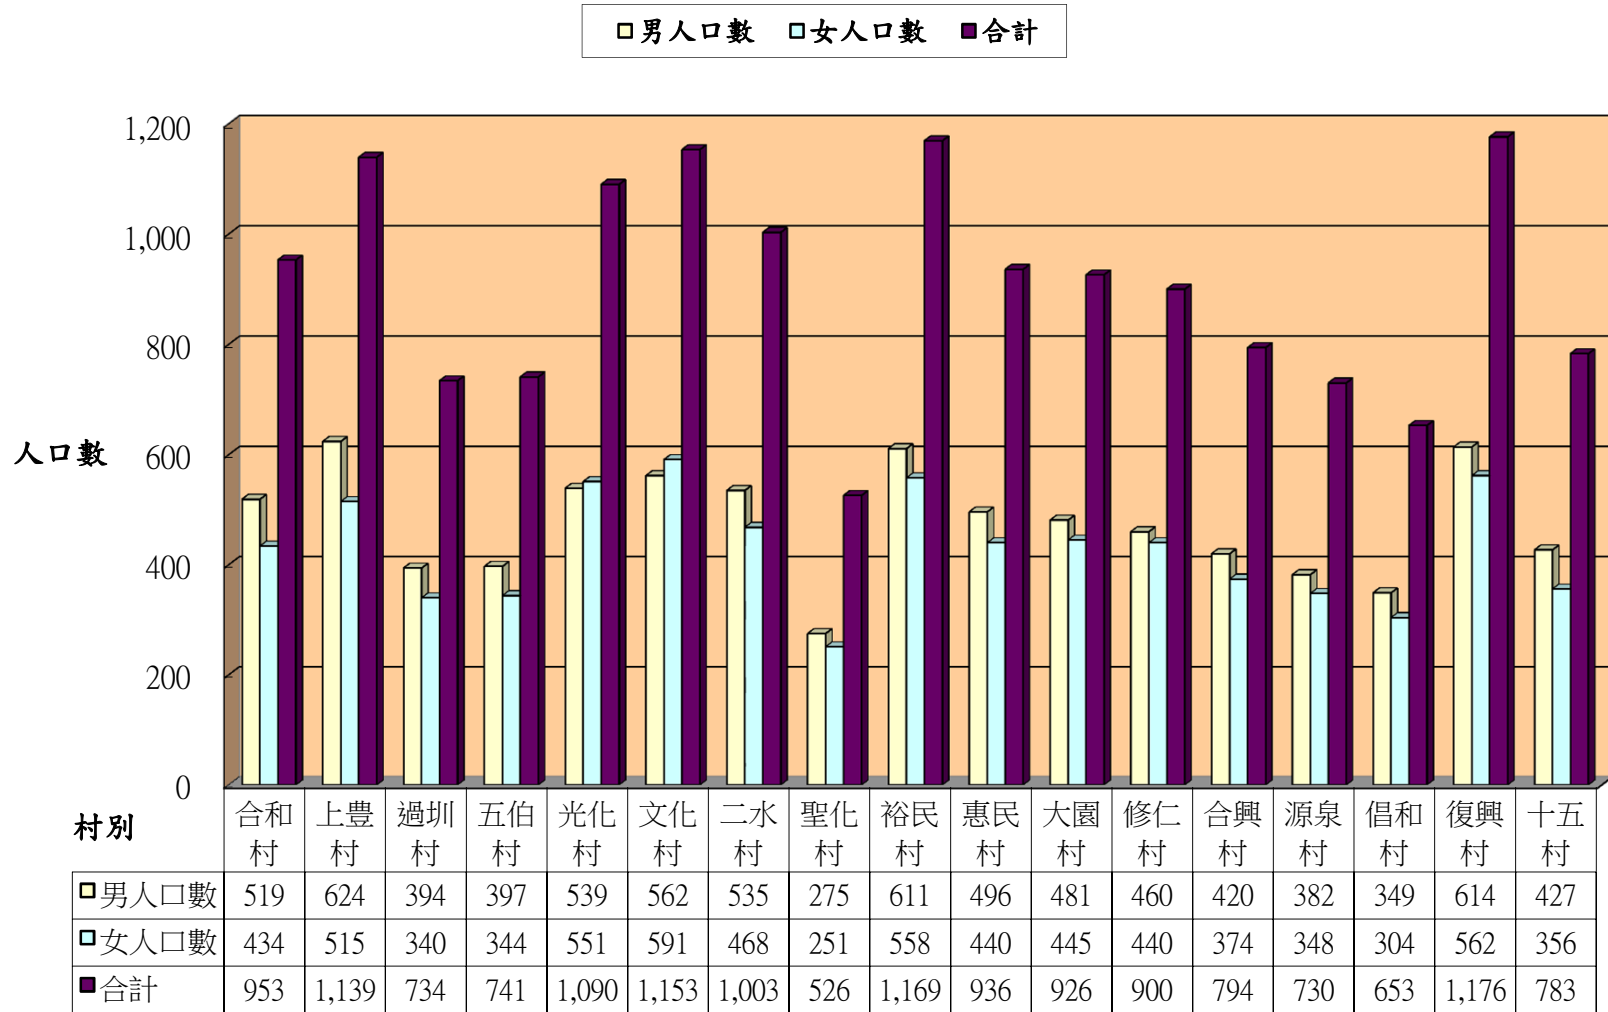

彰化縣二水鄉106年5月份各村人口統計表

單位：人

村別	鄰數	戶數	男人口數	女人口數	合計
合和村	14	316	519	434	953
上豐村	14	382	624	515	1,139
過圳村	11	245	394	340	734
五伯村	10	271	397	344	741
光化村	8	389	539	551	1,090
文化村	11	404	562	591	1,153
二水村	10	352	535	468	1,003
聖化村	10	191	275	251	526
裕民村	11	398	611	558	1,169
惠民村	12	357	496	440	936
大園村	9	296	481	445	926
修仁村	9	285	460	440	900
合興村	15	280	420	374	794
源泉村	9	252	382	348	730
倡和村	9	257	349	304	653
復興村	16	383	614	562	1,176
十五村	11	240	427	356	783
合計	189	5,298	8,085	7,321	15,406

資料來源：本所106年5月人口統計月報表

彰化縣二水鄉106年5月份各村人口數統計圖表

彰化縣二水鄉106年各月份人口數統計表

單位：人

月份	1月	2月	3月	4月	5月
總計	15,489	15,462	15,438	15,422	15,406
男	8,126	8,115	8,102	8,092	8,085
女	7,363	7,347	7,336	7,330	7,321

彰化縣二水鄉106年各月人口數增減情況圖表