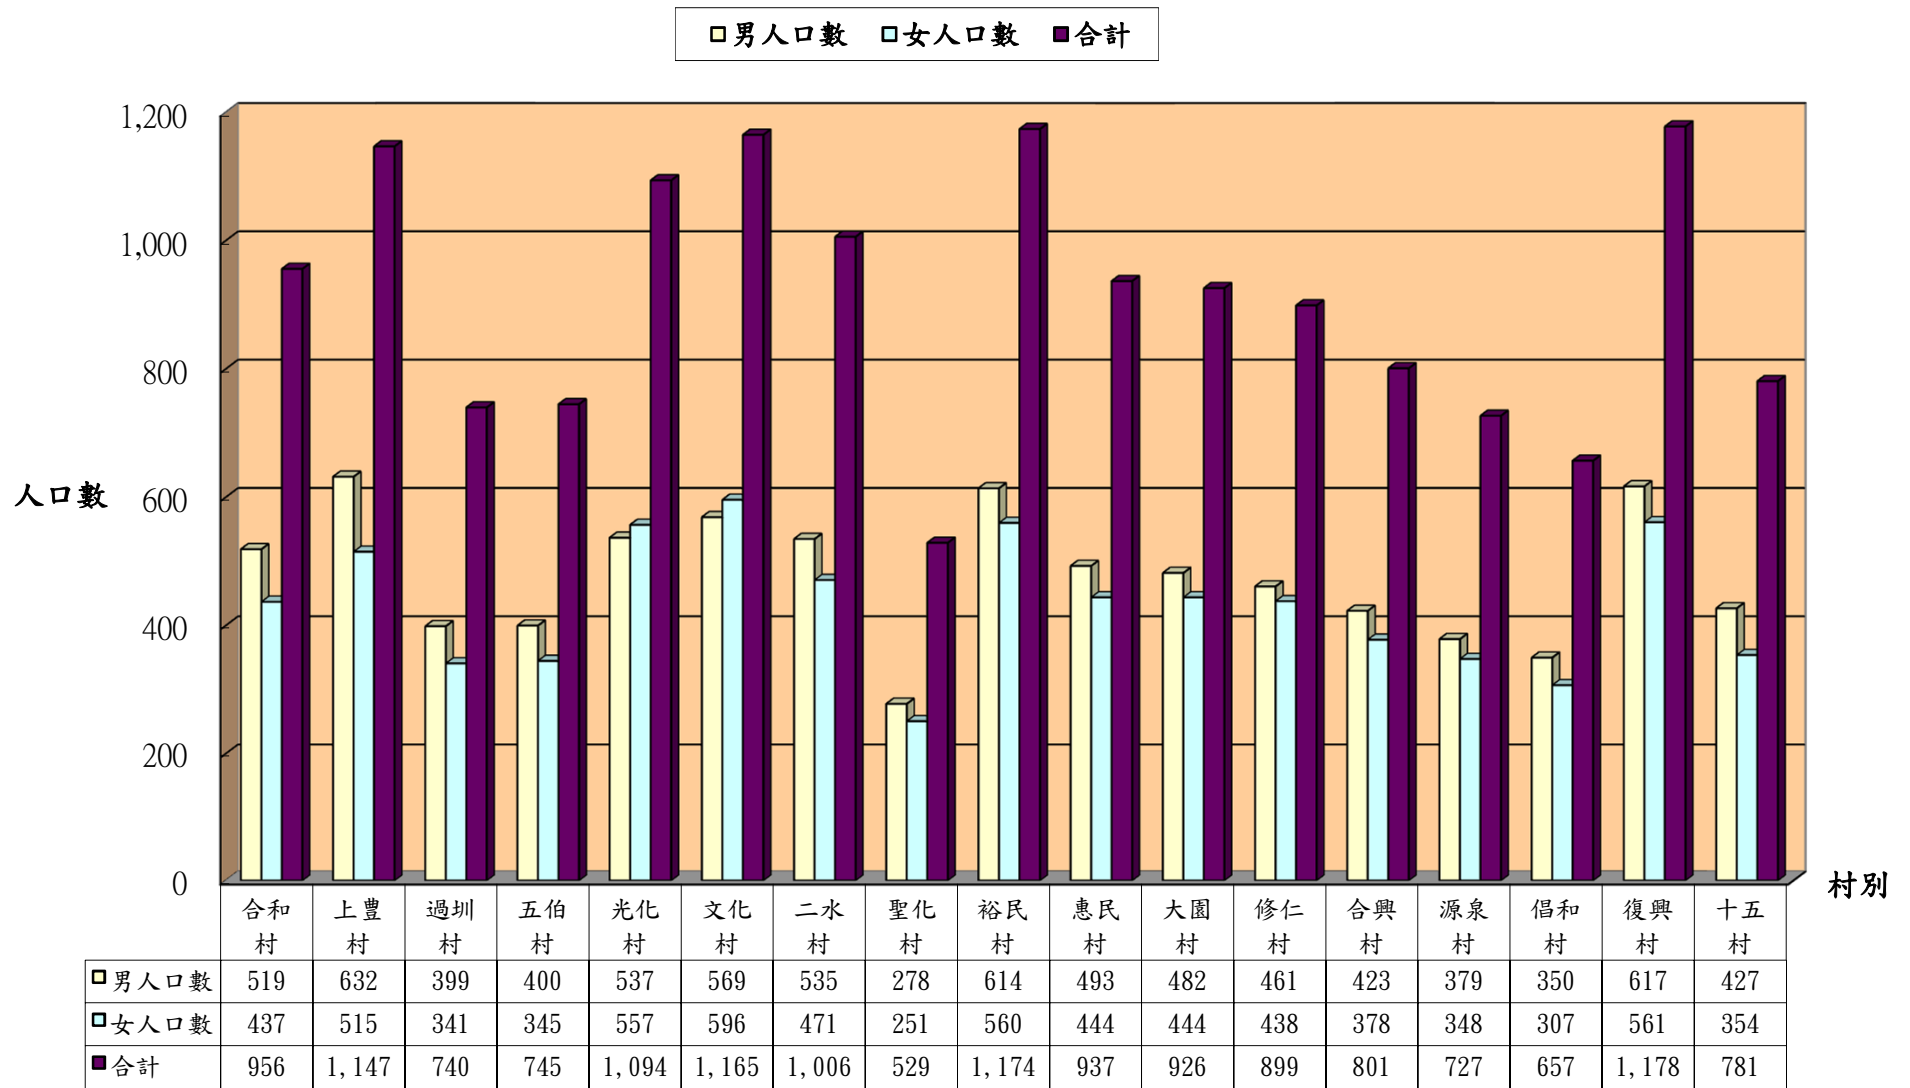

彰化縣二水鄉106年2月份各村人口統計表

單位：人

村別	鄰數	戶數	男人口數	女人口數	合計
合和村	14	315	519	437	956
上豐村	14	383	632	515	1,147
過圳村	11	244	399	341	740
五伯村	10	273	400	345	745
光化村	8	389	537	557	1,094
文化村	11	406	569	596	1,165
二水村	10	354	535	471	1,006
聖化村	10	192	278	251	529
裕民村	11	399	614	560	1,174
惠民村	12	358	493	444	937
大園村	9	298	482	444	926
修仁村	9	286	461	438	899
合興村	15	281	423	378	801
源泉村	9	252	379	348	727
倡和村	9	258	350	307	657
復興村	16	386	617	561	1,178
十五村	11	239	427	354	781
合計	189	5,313	8,115	7,347	15,462

資料來源：本所106年2月人口統計月報表

彰化縣二水鄉106年2月份各村人口數統計圖表

彰化縣二水鄉106年各月份人口數統計表

單位：人

月份	1月	2月
總計	15,489	15,462
男	8,126	8,115
女	7,363	7,347

彰化縣二水鄉106年各月人口數增減情況圖表