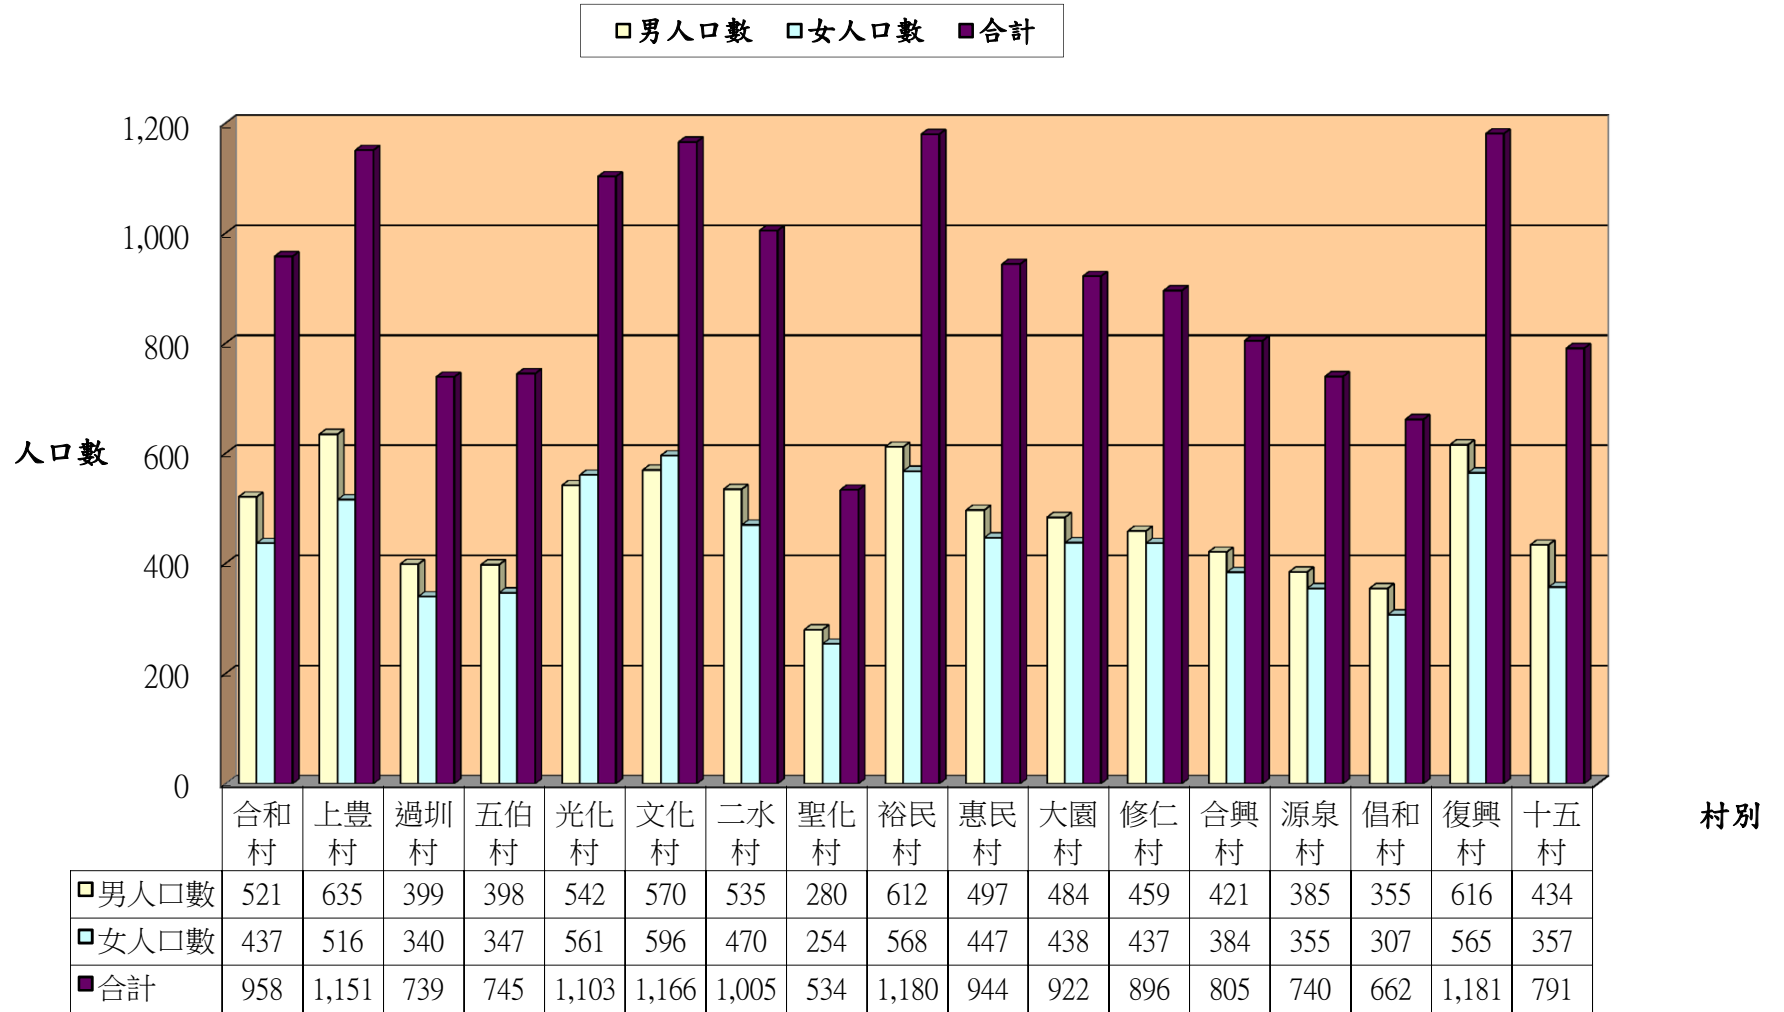

彰化縣二水鄉105年11月份各村人口統計表

單位：人

村別	鄰數	戶數	男人口數	女人口數	合計
合和村	14	315	521	437	958
上豐村	14	385	635	516	1,151
過圳村	11	243	399	340	739
五伯村	10	268	398	347	745
光化村	8	389	542	561	1,103
文化村	11	404	570	596	1,166
二水村	10	351	535	470	1,005
聖化村	10	193	280	254	534
裕民村	11	401	612	568	1,180
惠民村	12	361	497	447	944
大園村	9	298	484	438	922
修仁村	9	288	459	437	896
合興村	15	282	421	384	805
源泉村	9	254	385	355	740
倡和村	9	262	355	307	662
復興村	16	389	616	565	1,181
十五村	11	240	434	357	791
合計	189	5,323	8,143	7,379	15,522

資料來源：本所105年11月人口統計月報表

彰化縣二水鄉105年11月份各村人口數統計圖表

彰化縣二水鄉105年各月份人口數統計表

單位：人

月份	1月	2月	3月	4月	5月	6月	7月	8月	9月	10月	11月
總計	15,620	15,611	15,604	15,592	15,595	15,600	15,592	15,572	15,550	15,535	15,522
男	8,174	8,174	8,181	8,177	8,176	8,175	8,178	8,163	8,155	8,149	8,143
女	7,446	7,437	7,423	7,415	7,419	7,425	7,414	7,409	7,395	7,386	7,379