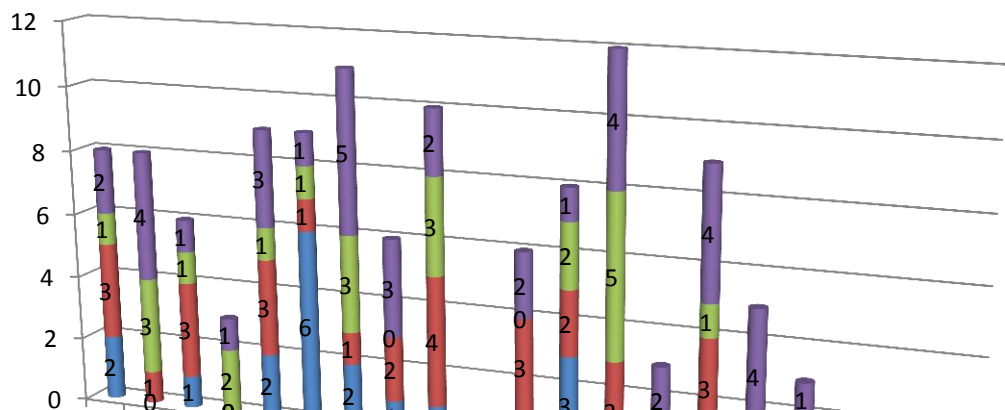

彰化縣埔心鄉106年12月份原住民人口數統計表

項目	平地原住民			山地原住民			合計
	男生數	女生數	總計	男生數	女生數	總計	118
東門村	2	3	5	1	2	3	8
埔心村	0	1	1	3	4	7	8
義民村	1	3	4	1	1	2	6
油車村	0	0	0	2	1	3	3
瓦北村	2	3	5	1	3	4	9
瓦中村	6	1	7	1	1	2	9
瓦南村	2	1	3	3	5	8	11
太平村	1	2	3	0	3	3	6
經口村	1	4	5	3	2	5	10
大華村	0	0	0	0	0	0	0
仁里村	1	3	4	0	2	2	6
舊館村	3	2	5	2	1	3	8
南館村	0	3	3	5	4	9	12
新館村	0	1	1	0	2	2	3
羅厝村	1	3	4	1	4	5	9
芎蕉村	0	0	0	1	4	5	5
二重村	0	1	1	1	1	2	3
梧鳳村	0	0	0	1	1	2	2
埤霞村	0	0	0	0	0	0	0
埤脚村	0	0	0	0	0	0	0

彰化縣埔心鄉106年12月份原住民統計