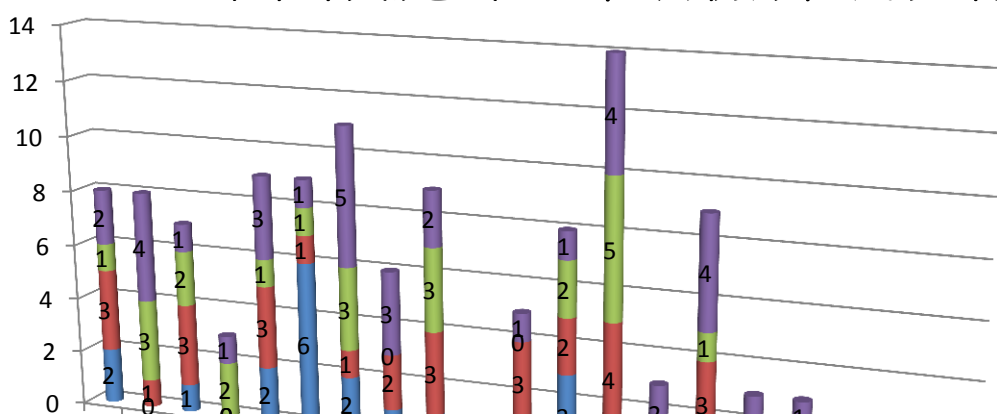

彰化縣埔心鄉106年6月份原住民人口數統計表

項目	平地原住民			山地原住民			合計
	男生數	女生數	總計	男生數	女生數	總計	117
東門村	2	3	5	1	2	3	8
埔心村	0	1	1	3	4	7	8
義民村	1	3	4	2	1	3	7
油車村	0	0	0	2	1	3	3
瓦北村	2	3	5	1	3	4	9
瓦中村	6	1	7	1	1	2	9
瓦南村	2	1	3	3	5	8	11
太平村	1	2	3	0	3	3	6
經口村	1	3	4	3	2	5	9
大華村	0	0	0	0	0	0	0
仁里村	1	3	4	0	1	1	5
舊館村	3	2	5	2	1	3	8
南館村	1	4	5	5	4	9	14
新館村	0	1	1	0	2	2	3
羅厝村	1	3	4	1	4	5	9
芎蕉村	0	0	0	0	3	3	3
二重村	0	1	1	1	1	2	3
梧鳳村	0	0	0	1	1	2	2
埤霞村	0	0	0	0	0	0	0
埤脚村	0	0	0	0	0	0	0

彰化縣埔心鄉106年6月份原住民統計圖