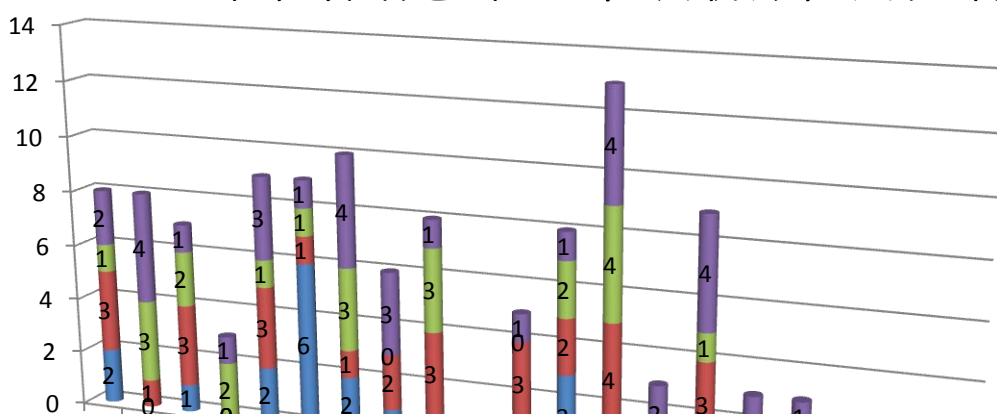

彰化縣埔心鄉106年3月份原住民人口數統計表

項目	平地原住民			山地原住民			合計
	男生數	女生數	總計	男生數	女生數	總計	114
東門村	2	3	5	1	2	3	8
埔心村	0	1	1	3	4	7	8
義民村	1	3	4	2	1	3	7
油車村	0	0	0	2	1	3	3
瓦北村	2	3	5	1	3	4	9
瓦中村	6	1	7	1	1	2	9
瓦南村	2	1	3	3	4	7	10
太平村	1	2	3	0	3	3	6
經口村	1	3	4	3	1	4	8
大華村	0	0	0	0	0	0	0
仁里村	1	3	4	0	1	1	5
舊館村	3	2	5	2	1	3	8
南館村	1	4	5	4	4	8	13
新館村	0	1	1	0	2	2	3
羅厝村	1	3	4	1	4	5	9
芎蕉村	0	0	0	0	3	3	3
二重村	0	1	1	1	1	2	3
梧鳳村	0	0	0	1	1	2	2
埤霞村	0	0	0	0	0	0	0
埤脚村	0	0	0	0	0	0	0

彰化縣埔心鄉106年3月份原住民統計圖