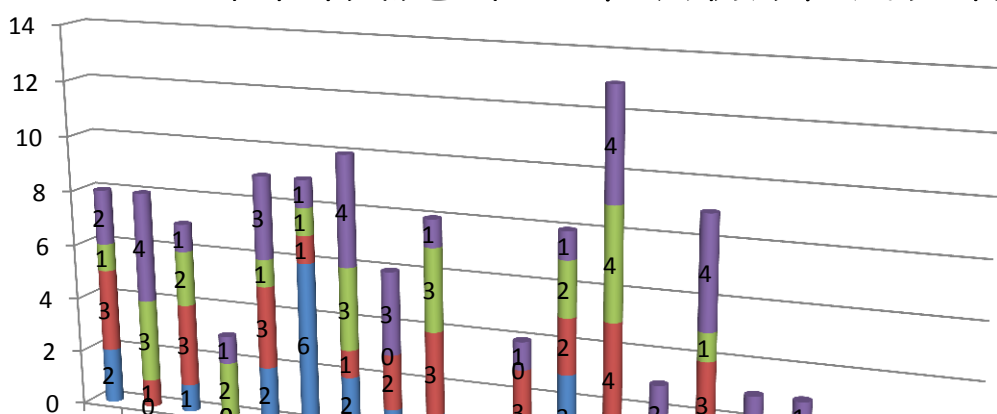

彰化縣埔心鄉106年2月份原住民人口數統計表

項目	平地原住民			山地原住民			合計
	男生數	女生數	總計	男生數	女生數	總計	113
東門村	2	3	5	1	2	3	8
埔心村	0	1	1	3	4	7	8
義民村	1	3	4	2	1	3	7
油車村	0	0	0	2	1	3	3
瓦北村	2	3	5	1	3	4	9
瓦中村	6	1	7	1	1	2	9
瓦南村	2	1	3	3	4	7	10
太平村	1	2	3	0	3	3	6
經口村	1	3	4	3	1	4	8
大華村	0	0	0	0	0	0	0
仁里村	0	3	3	0	1	1	4
舊館村	3	2	5	2	1	3	8
南館村	1	4	5	4	4	8	13
新館村	0	1	1	0	2	2	3
羅厝村	1	3	4	1	4	5	9
芎蕉村	0	0	0	0	3	3	3
二重村	0	1	1	1	1	2	3
梧鳳村	0	0	0	1	1	2	2
埤霞村	0	0	0	0	0	0	0
埤脚村	0	0	0	0	0	0	0

彰化縣埔心鄉106年2月份原住民統計圖