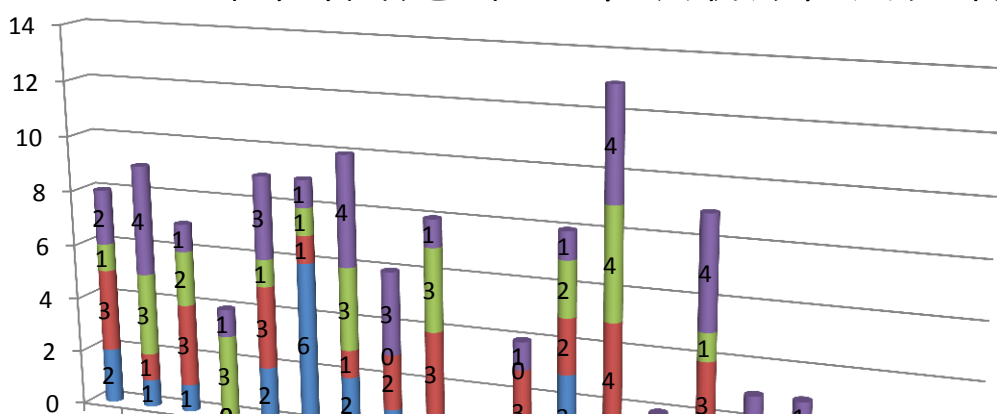

彰化縣埔心鄉106年1月份原住民人口數統計表

項目	平地原住民			山地原住民			合計
	男生數	女生數	總計	男生數	女生數	總計	114
東門村	2	3	5	1	2	3	8
埔心村	1	1	2	3	4	7	9
義民村	1	3	4	2	1	3	7
油車村	0	0	0	3	1	4	4
瓦北村	2	3	5	1	3	4	9
瓦中村	6	1	7	1	1	2	9
瓦南村	2	1	3	3	4	7	10
太平村	1	2	3	0	3	3	6
經口村	1	3	4	3	1	4	8
大華村	0	0	0	0	0	0	0
仁里村	0	3	3	0	1	1	4
舊館村	3	2	5	2	1	3	8
南館村	1	4	5	4	4	8	13
新館村	0	1	1	0	1	1	2
羅厝村	1	3	4	1	4	5	9
芎蕉村	0	0	0	0	3	3	3
二重村	0	1	1	1	1	2	3
梧鳳村	0	0	0	1	1	2	2
埤霞村	0	0	0	0	0	0	0
埤脚村	0	0	0	0	0	0	0

彰化縣埔心鄉106年1月份原住民統計圖