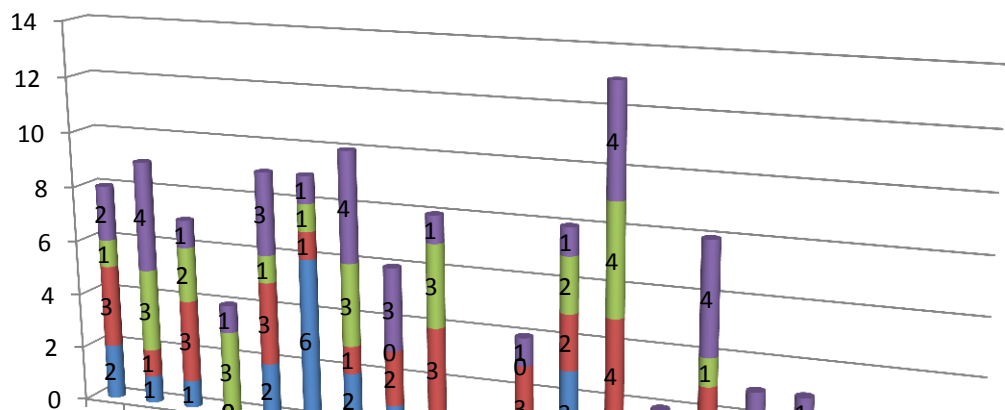

彰化縣埔心鄉105年12月份原住民人口數統計表

項目	平地原住民			山地原住民			合計
	男生數	女生數	總計	男生數	女生數	總計	113
東門村	2	3	5	1	2	3	8
埔心村	1	1	2	3	4	7	9
義民村	1	3	4	2	1	3	7
油車村	0	0	0	3	1	4	4
瓦北村	2	3	5	1	3	4	9
瓦中村	6	1	7	1	1	2	9
瓦南村	2	1	3	3	4	7	10
太平村	1	2	3	0	3	3	6
經口村	1	3	4	3	1	4	8
大華村	0	0	0	0	0	0	0
仁里村	0	3	3	0	1	1	4
舊館村	3	2	5	2	1	3	8
南館村	1	4	5	4	4	8	13
新館村	0	1	1	0	1	1	2
羅厝村	0	3	3	1	4	5	8
芎蕉村	0	0	0	0	3	3	3
二重村	0	1	1	1	1	2	3
梧鳳村	0	0	0	1	1	2	2
埤霞村	0	0	0	0	0	0	0
埤脚村	0	0	0	0	0	0	0

彰化縣埔心鄉105年12月份原住民統計