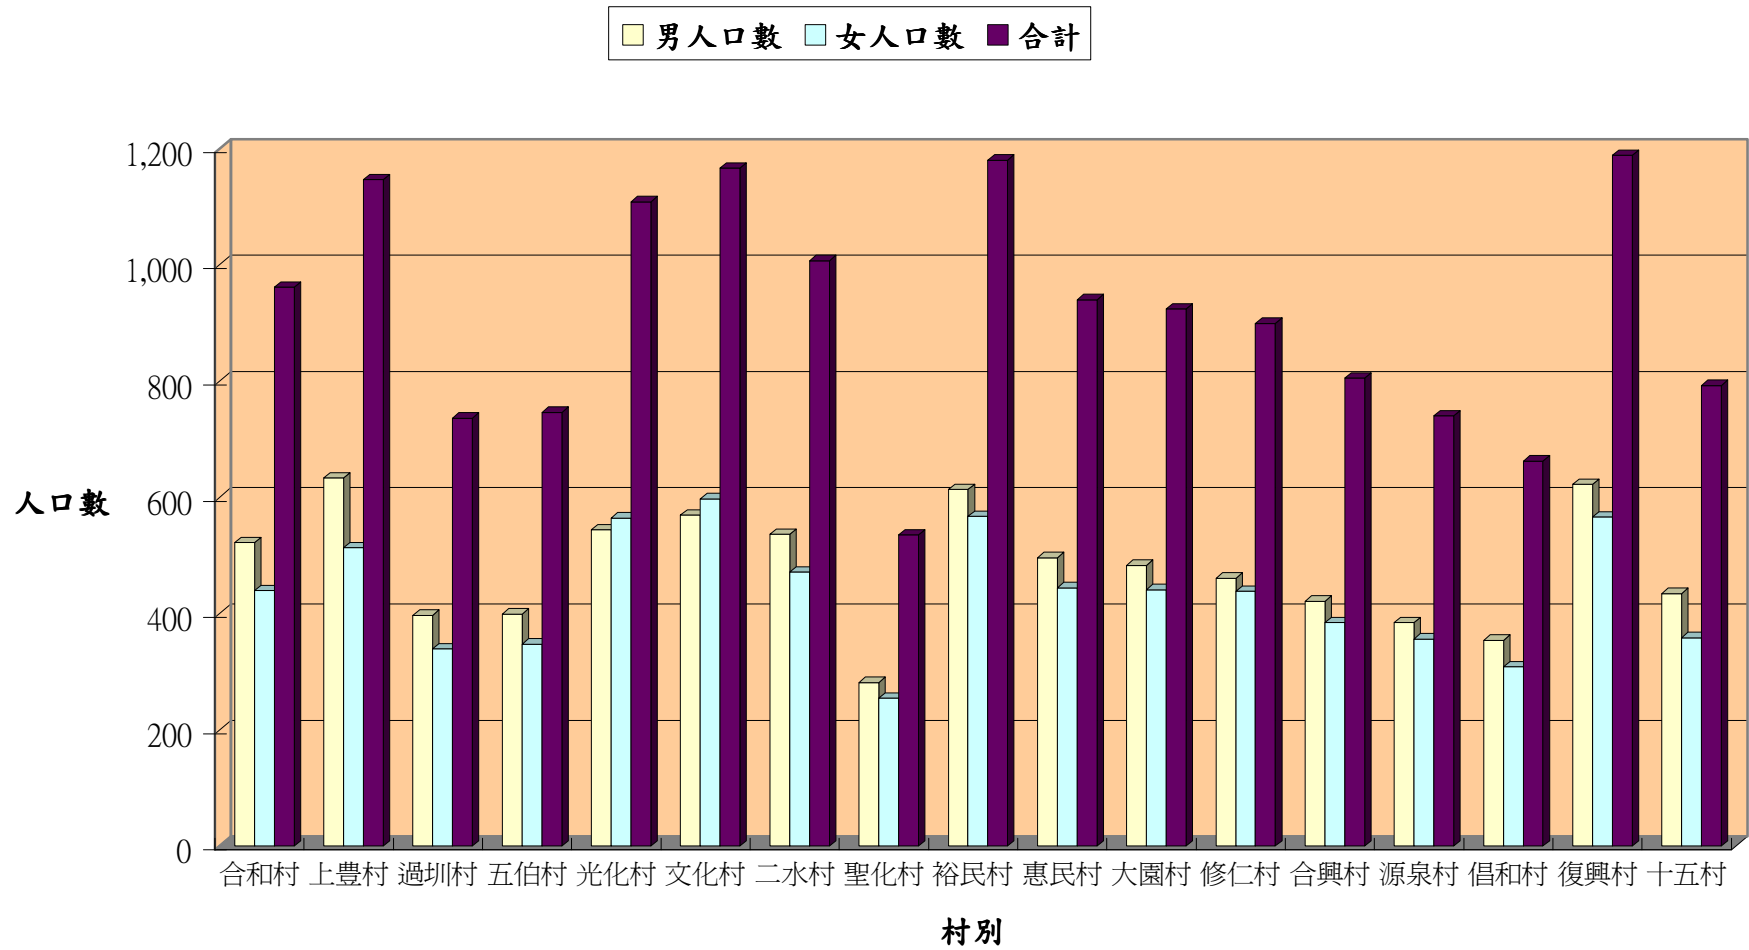

彰化縣二水鄉105年10月份各村人口統計表

單位：人

村別	鄰數	戶數	男人口數	女人口數	合計
合和村	14	316	522	439	961
上豐村	14	384	633	513	1,146
過圳村	11	243	397	339	736
五伯村	10	269	399	347	746
光化村	8	390	544	564	1,108
文化村	11	402	569	597	1,166
二水村	10	353	536	471	1,007
聖化村	10	192	281	254	535
裕民村	11	402	613	567	1,180
惠民村	12	361	496	444	940
大園村	9	298	483	441	924
修仁村	9	288	461	438	899
合興村	15	282	421	384	805
源泉村	9	254	384	356	740
倡和村	9	260	354	308	662
復興村	16	389	622	566	1,188
十五村	11	241	434	358	792
合計	189	5,324	8,149	7,386	15,535

資料來源：本所105年10月人口統計月報表

彰化縣二水鄉105年10月份各村人口數統計圖表

彰化縣二水鄉105年各月份人口數統計表

單位：人

月份	1月	2月	3月	4月	5月	6月	7月	8月	9月	10月
總計	15,620	15,611	15,604	15,592	15,595	15,600	15,592	15,572	15,550	15,535
男	8,174	8,174	8,181	8,177	8,176	8,175	8,178	8,163	8,155	8,149
女	7,446	7,437	7,423	7,415	7,419	7,425	7,414	7,409	7,395	7,386