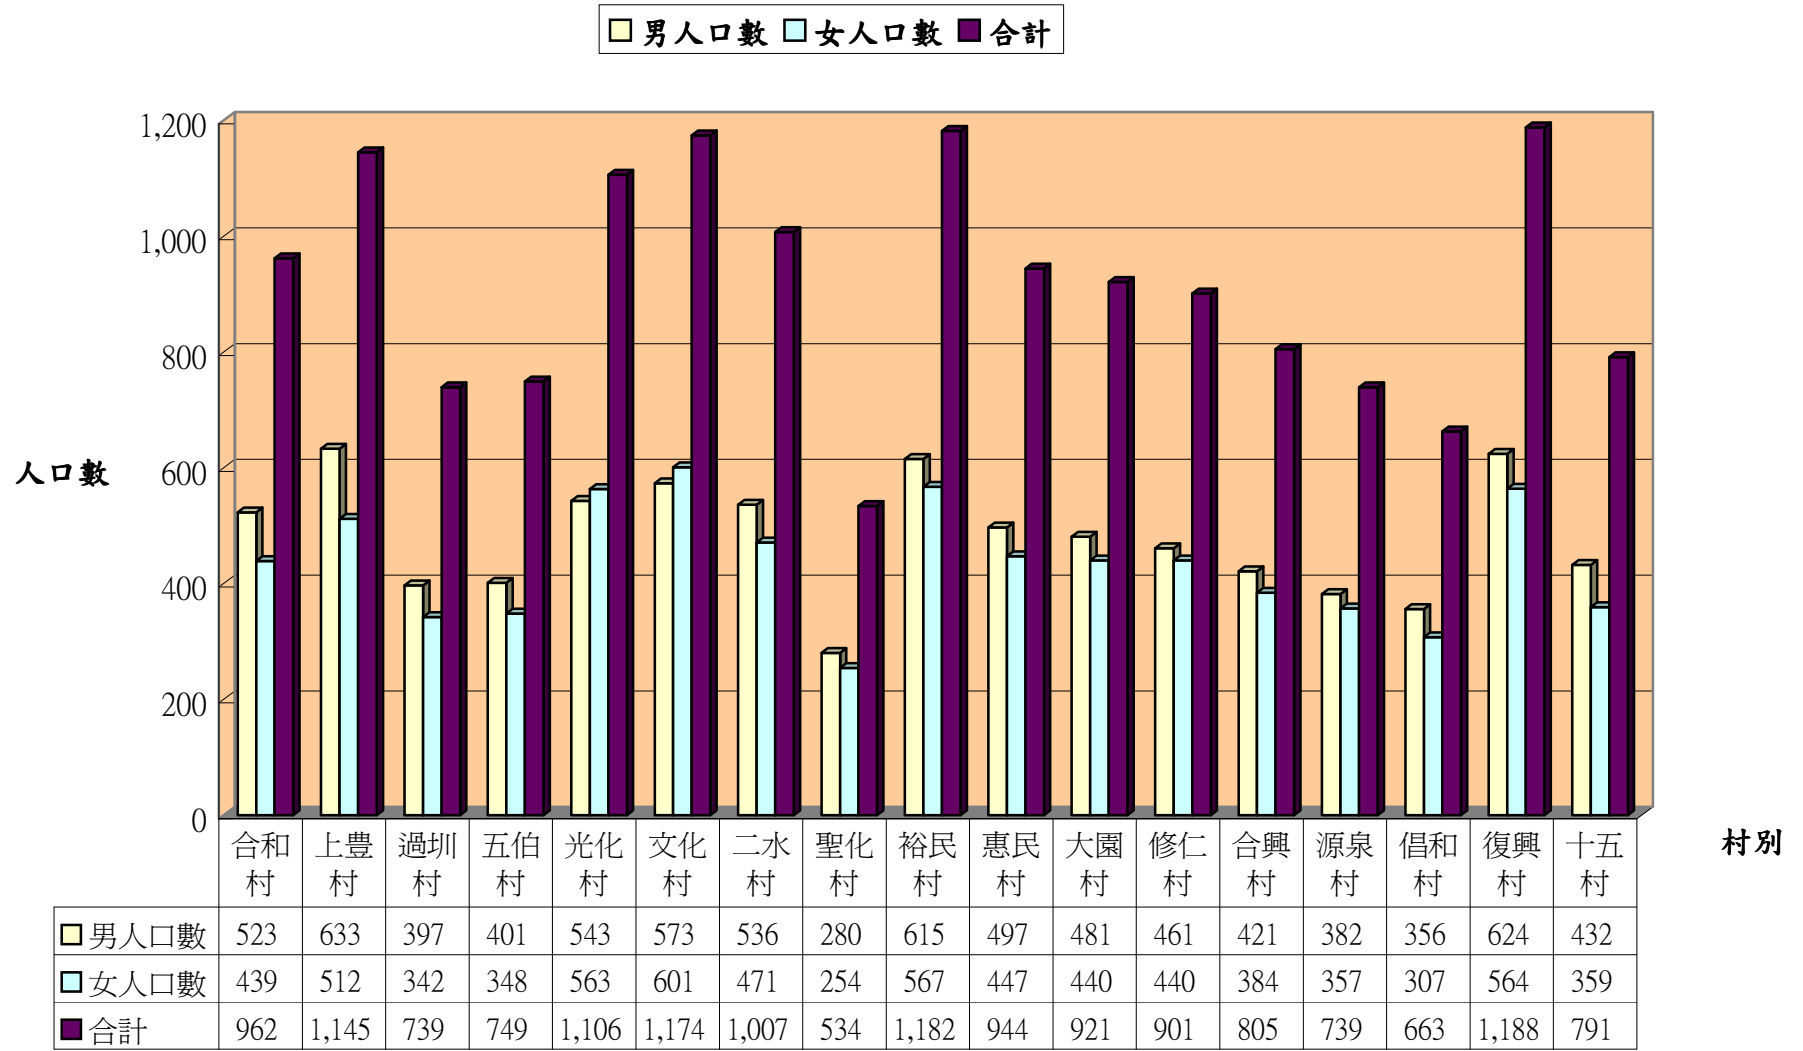

彰化縣二水鄉105年9月份各村人口統計表

單位：人

村別	鄰數	戶數	男人口數	女人口數	合計
合和村	14	317	523	439	962
上豐村	14	384	633	512	1,145
過圳村	11	243	397	342	739
五伯村	10	270	401	348	749
光化村	8	391	543	563	1,106
文化村	11	402	573	601	1,174
二水村	10	352	536	471	1,007
聖化村	10	192	280	254	534
裕民村	11	401	615	567	1,182
惠民村	12	361	497	447	944
大園村	9	297	481	440	921
修仁村	9	287	461	440	901
合興村	15	283	421	384	805
源泉村	9	255	382	357	739
倡和村	9	261	356	307	663
復興村	16	390	624	564	1,188
十五村	11	240	432	359	791
合計	189	5,326	8,155	7,395	15,550

資料來源：本所105年9月人口統計月報表

彰化縣二水鄉105年9月份各村人口數統計圖表

彰化縣二水鄉105年各月份人口數統計表

單位：人

月份	1月	2月	3月	4月	5月	6月	7月	8月	9月
總計	15,620	15,611	15,604	15,592	15,595	15,600	15,592	15,572	15,550
男	8,174	8,174	8,181	8,177	8,176	8,175	8,178	8,163	8,155
女	7,446	7,437	7,423	7,415	7,419	7,425	7,414	7,409	7,395