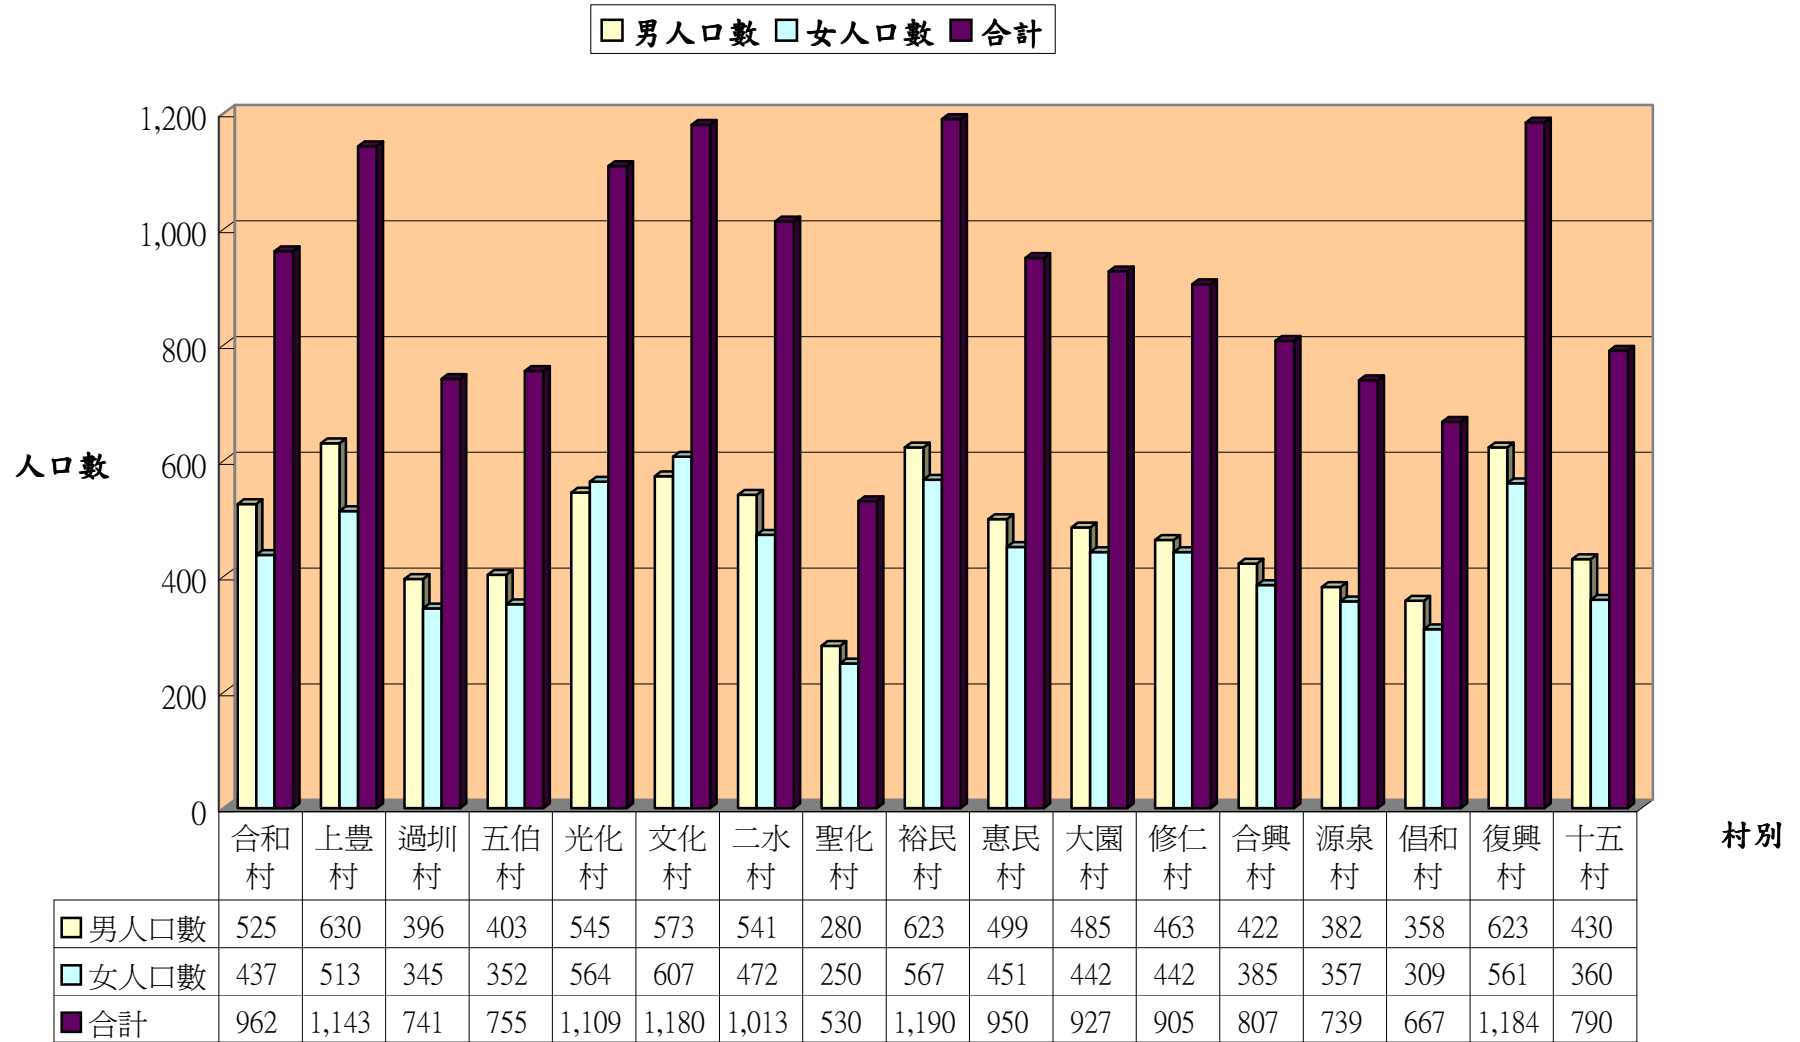

彰化縣二水鄉105年7月份各村人口統計表

單位：人

村別	鄰數	戶數	男人口數	女人口數	合計
合和村	14	312	525	437	962
上豐村	14	382	630	513	1,143
過圳村	11	243	396	345	741
五伯村	10	272	403	352	755
光化村	8	391	545	564	1,109
文化村	11	402	573	607	1,180
二水村	10	351	541	472	1,013
聖化村	10	193	280	250	530
裕民村	11	405	623	567	1,190
惠民村	12	361	499	451	950
大園村	9	300	485	442	927
修仁村	9	290	463	442	905
合興村	15	283	422	385	807
源泉村	9	256	382	357	739
倡和村	9	260	358	309	667
復興村	16	390	623	561	1,184
十五村	11	240	430	360	790
合計	189	5,331	8,178	7,414	15,592

資料來源：本所105年7月人口統計月報表

彰化縣二水鄉105年7月份各村人口數統計圖表

彰化縣二水鄉105年各月份人口數統計表

單位：人

月份	1月	2月	3月	4月	5月	6月	7月
總計	15,620	15,611	15,604	15,592	15,595	15,600	15,592
男	8,174	8,174	8,181	8,177	8,176	8,175	8,178
女	7,446	7,437	7,423	7,415	7,419	7,425	7,414