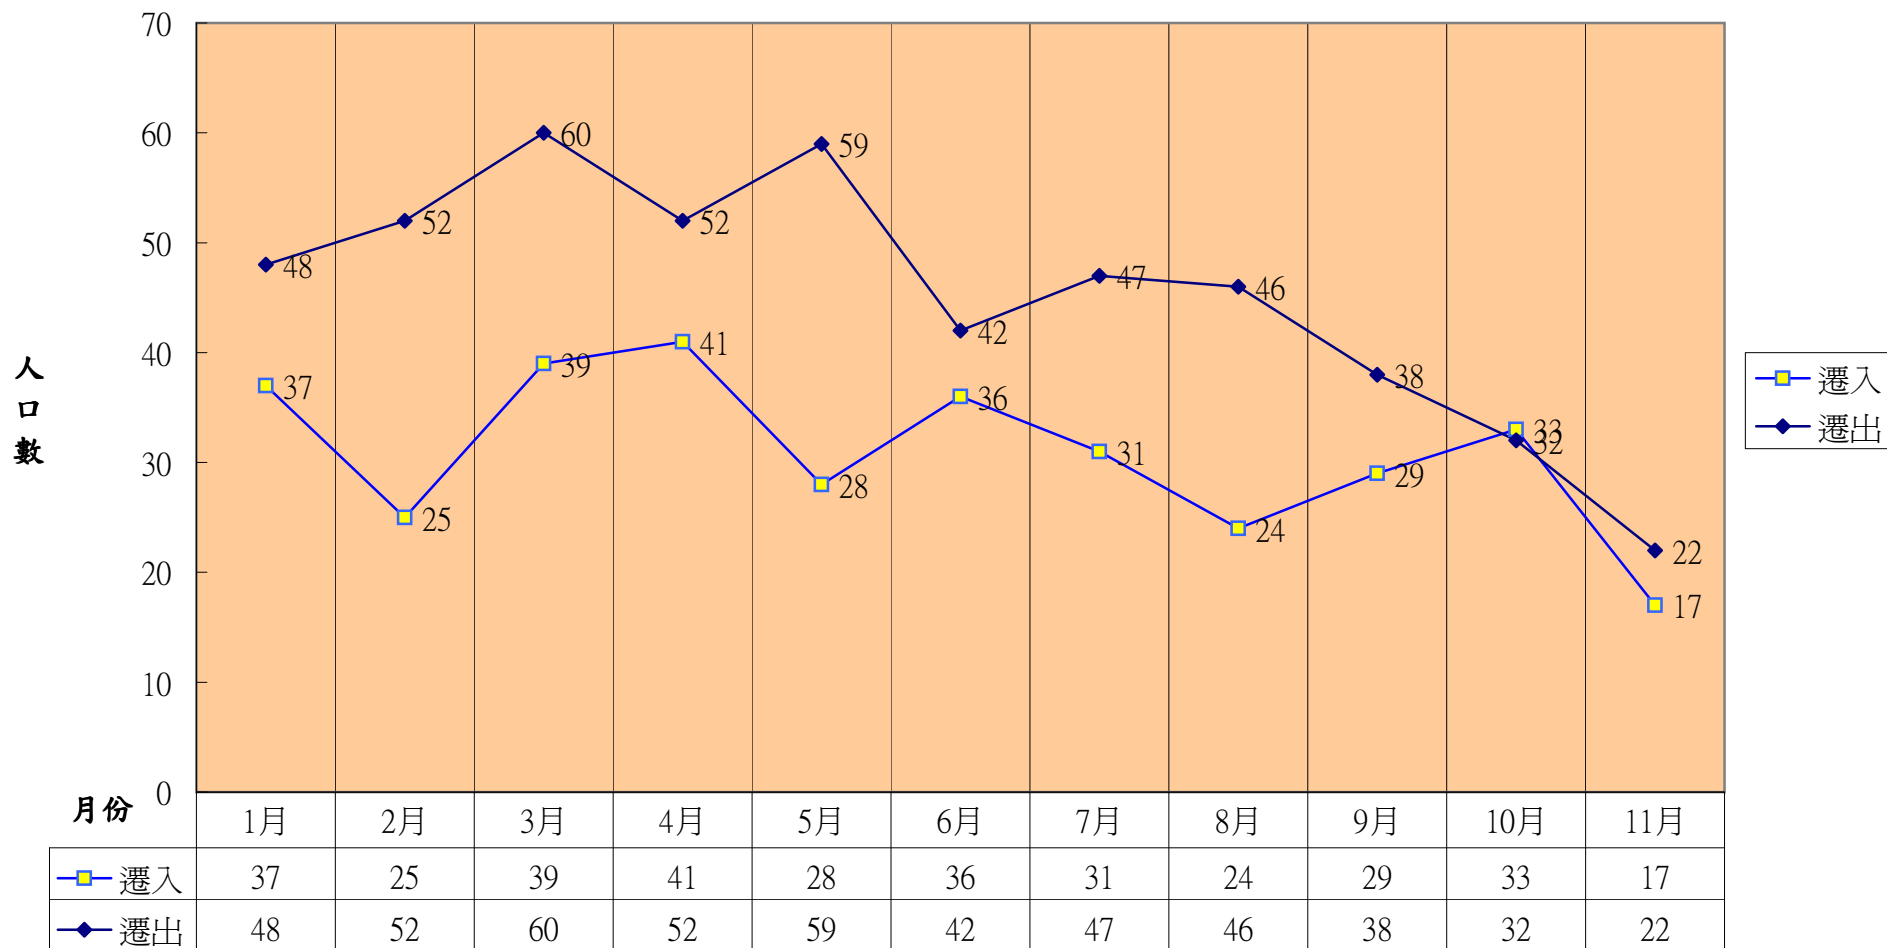

二水鄉104年出生死亡遷入遷出結婚離婚統計表

單位：人；對

月份	1月	2月	3月	4月	5月	6月	7月	8月	9月	10月	11月
人口數/對數											
遷入	37	25	39	41	28	36	31	24	29	33	17
遷出	48	52	60	52	59	42	47	46	38	32	22
出生	9	10	10	18	12	9	5	9	8	13	13
死亡	7	9	18	15	15	12	17	14	16	15	13
結婚	11	5	5	4	8	10	8	5	6	6	10
離婚	2	2	4	6	3	7	9	0	4	3	1

二水鄉104年度各月

粗出生率、粗死亡率、粗結婚率、粗離婚率

單位：‰

月份	1月	2月	3月	4月	5月	6月	7月	8月	9月	10月	11月
粗出生率	0.569	0.633	0.634	1.142	0.762	0.573	0.318	0.574	0.511	0.831	0.831
粗死亡率	0.442	0.569	1.141	0.952	0.953	0.763	1.083	0.893	1.022	0.959	0.831
粗結婚率	0.695	0.316	0.317	0.254	0.508	0.636	0.510	0.319	0.383	0.384	0.639
粗離婚率	0.126	0.127	0.253	0.381	0.191	0.445	0.573	0.000	0.256	0.192	0.064

彰化縣二水鄉104年度出生死亡人口數統計圖表

彰化縣二水鄉104年度遷入遷出人口數統計圖表