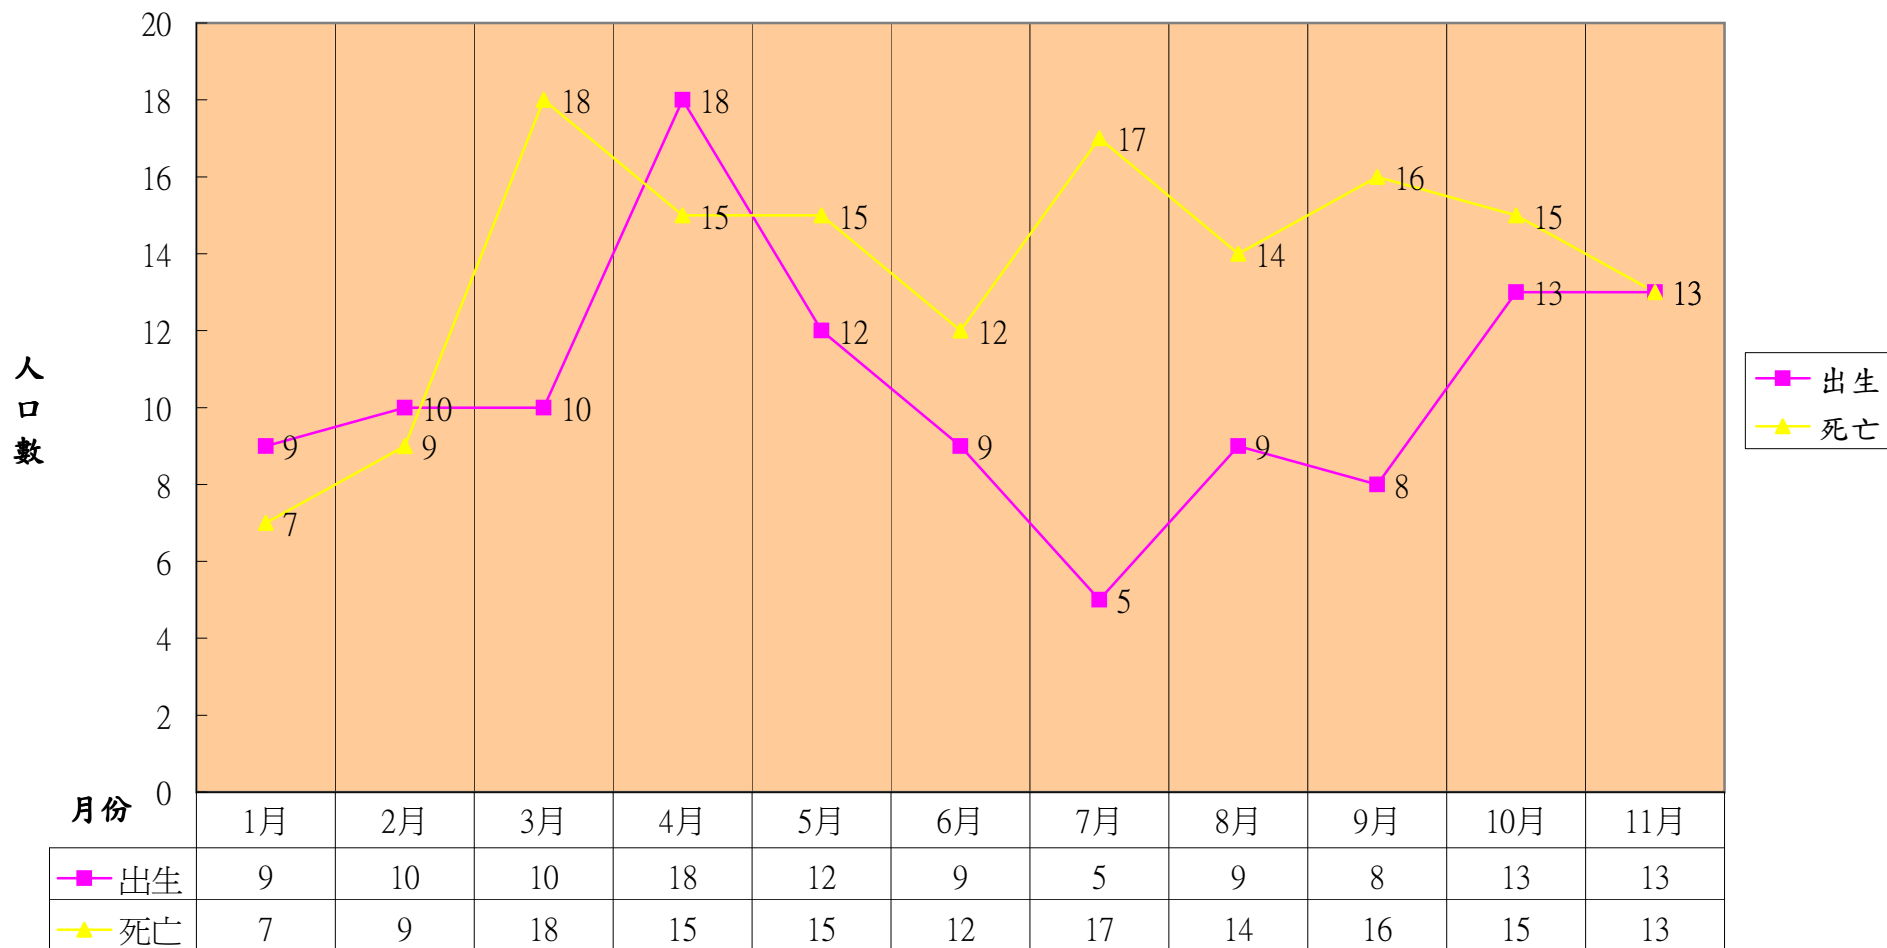

資料來源：本所104年11月人口統計月報表

二水鄉104年出生死亡遷入遷出結婚離婚統計表

單位：人；對

月份	1月	2月	3月	4月	5月	6月	7月	8月	9月	10月	11月
人口數/對數											
遷入	37	25	39	41	28	36	31	24	29	33	17
遷出	48	52	60	52	59	42	47	46	38	32	22
出生	9	10	10	18	12	9	5	9	8	13	13
死亡	7	9	18	15	15	12	17	14	16	15	13
結婚	11	5	5	4	8	10	8	5	6	6	10
離婚	2	2	4	6	3	7	9	0	4	3	1

二水鄉104年度各月

粗出生率、粗死亡率、粗結婚率、粗離婚率

單位：‰

月份	1月	2月	3月	4月	5月	6月	7月	8月	9月	10月	11月
粗出生率	0.569	0.633	0.634	1.142	0.762	0.573	0.318	0.574	0.511	0.831	0.831
粗死亡率	0.442	0.569	1.141	0.952	0.953	0.763	1.083	0.893	1.022	0.959	0.831
粗結婚率	0.695	0.316	0.317	0.254	0.508	0.636	0.510	0.319	0.383	0.384	0.639
粗離婚率	0.126	0.127	0.253	0.381	0.191	0.445	0.573	0.000	0.256	0.192	0.064

彰化縣二水鄉104年度遷入遷出人口數統計圖表

彰化縣二水鄉104年度出生死亡人口數統計圖表

彰化縣二水鄉104年度結婚離婚對數統計圖表

彰化縣二水鄉104年
粗出生率、粗死亡率、粗結婚率、粗離婚率

◆ 粗出生率	0.569	0.633	0.634	1.142	0.762	0.573	0.318	0.574	0.511	0.831	0.831
■ 粗死亡率	0.442	0.569	1.141	0.952	0.953	0.763	1.083	0.893	1.022	0.959	0.831
▲ 粗結婚率	0.695	0.316	0.317	0.254	0.508	0.636	0.510	0.319	0.383	0.384	0.639
× 粗離婚率	0.126	0.127	0.253	0.381	0.191	0.445	0.573	0.000	0.256	0.192	0.064