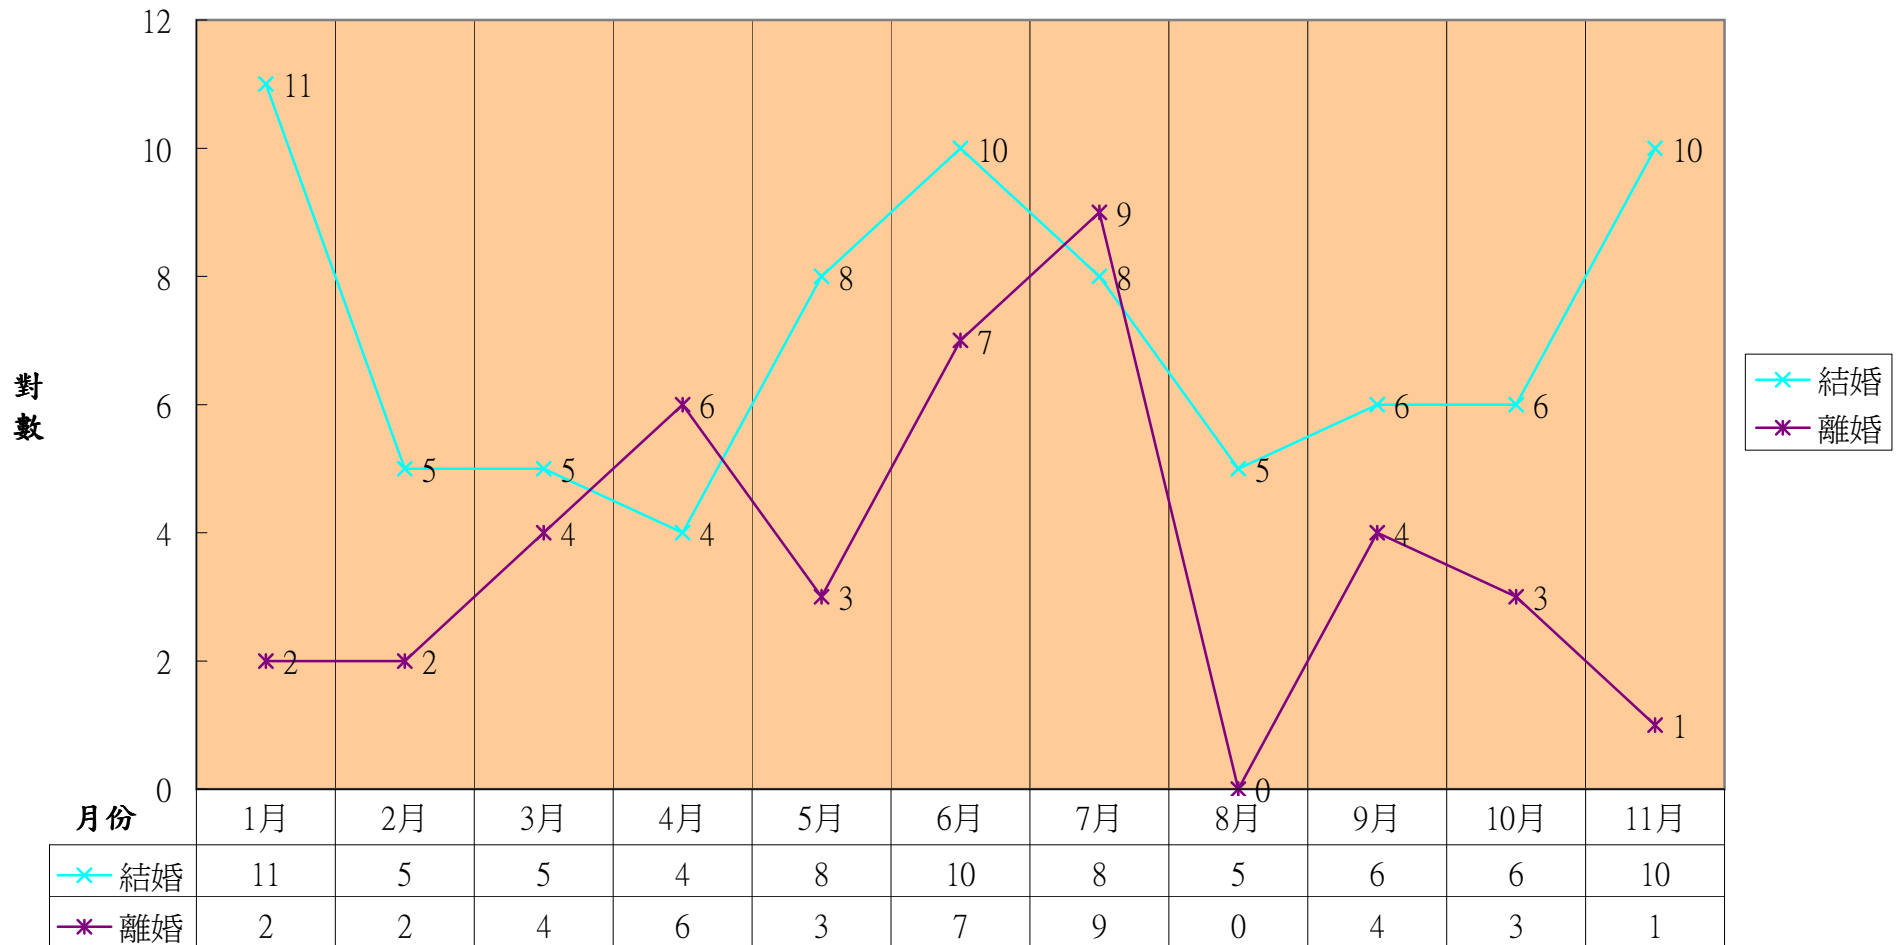

資料來源：本所104年11月人口統計月報表

二水鄉104年出生死亡遷入遷出結婚離婚統計表

單位：人；對

月份	1月	2月	3月	4月	5月	6月	7月	8月	9月	10月	11月
人口數/對數											
遷入	37	25	39	41	28	36	31	24	29	33	17
遷出	48	52	60	52	59	42	47	46	38	32	22
出生	9	10	10	18	12	9	5	9	8	13	13
死亡	7	9	18	15	15	12	17	14	16	15	13
結婚	11	5	5	4	8	10	8	5	6	6	10
離婚	2	2	4	6	3	7	9	0	4	3	1

二水鄉104年度各月

粗出生率、粗死亡率、粗結婚率、粗離婚率

單位：‰

月份	1月	2月	3月	4月	5月	6月	7月	8月	9月	10月	11月
粗出生率	0.569	0.633	0.634	1.142	0.762	0.573	0.318	0.574	0.511	0.831	0.831
粗死亡率	0.442	0.569	1.141	0.952	0.953	0.763	1.083	0.893	1.022	0.959	0.831
粗結婚率	0.695	0.316	0.317	0.254	0.508	0.636	0.510	0.319	0.383	0.384	0.639
粗離婚率	0.126	0.127	0.253	0.381	0.191	0.445	0.573	0.000	0.256	0.192	0.064

彰化縣二水鄉104年度遷入遷出人口數統計圖表

彰化縣二水鄉104年度出生死亡人口數統計圖表

彰化縣二水鄉104年度結婚離婚對數統計圖表

彰化縣二水鄉104年
粗出生率、粗死亡率、粗結婚率、粗離婚率

◆ 粗出生率	0.569	0.633	0.634	1.142	0.762	0.573	0.318	0.574	0.511	0.831	0.831
■ 粗死亡率	0.442	0.569	1.141	0.952	0.953	0.763	1.083	0.893	1.022	0.959	0.831
▲ 粗結婚率	0.695	0.316	0.317	0.254	0.508	0.636	0.510	0.319	0.383	0.384	0.639
× 粗離婚率	0.126	0.127	0.253	0.381	0.191	0.445	0.573	0.000	0.256	0.192	0.064