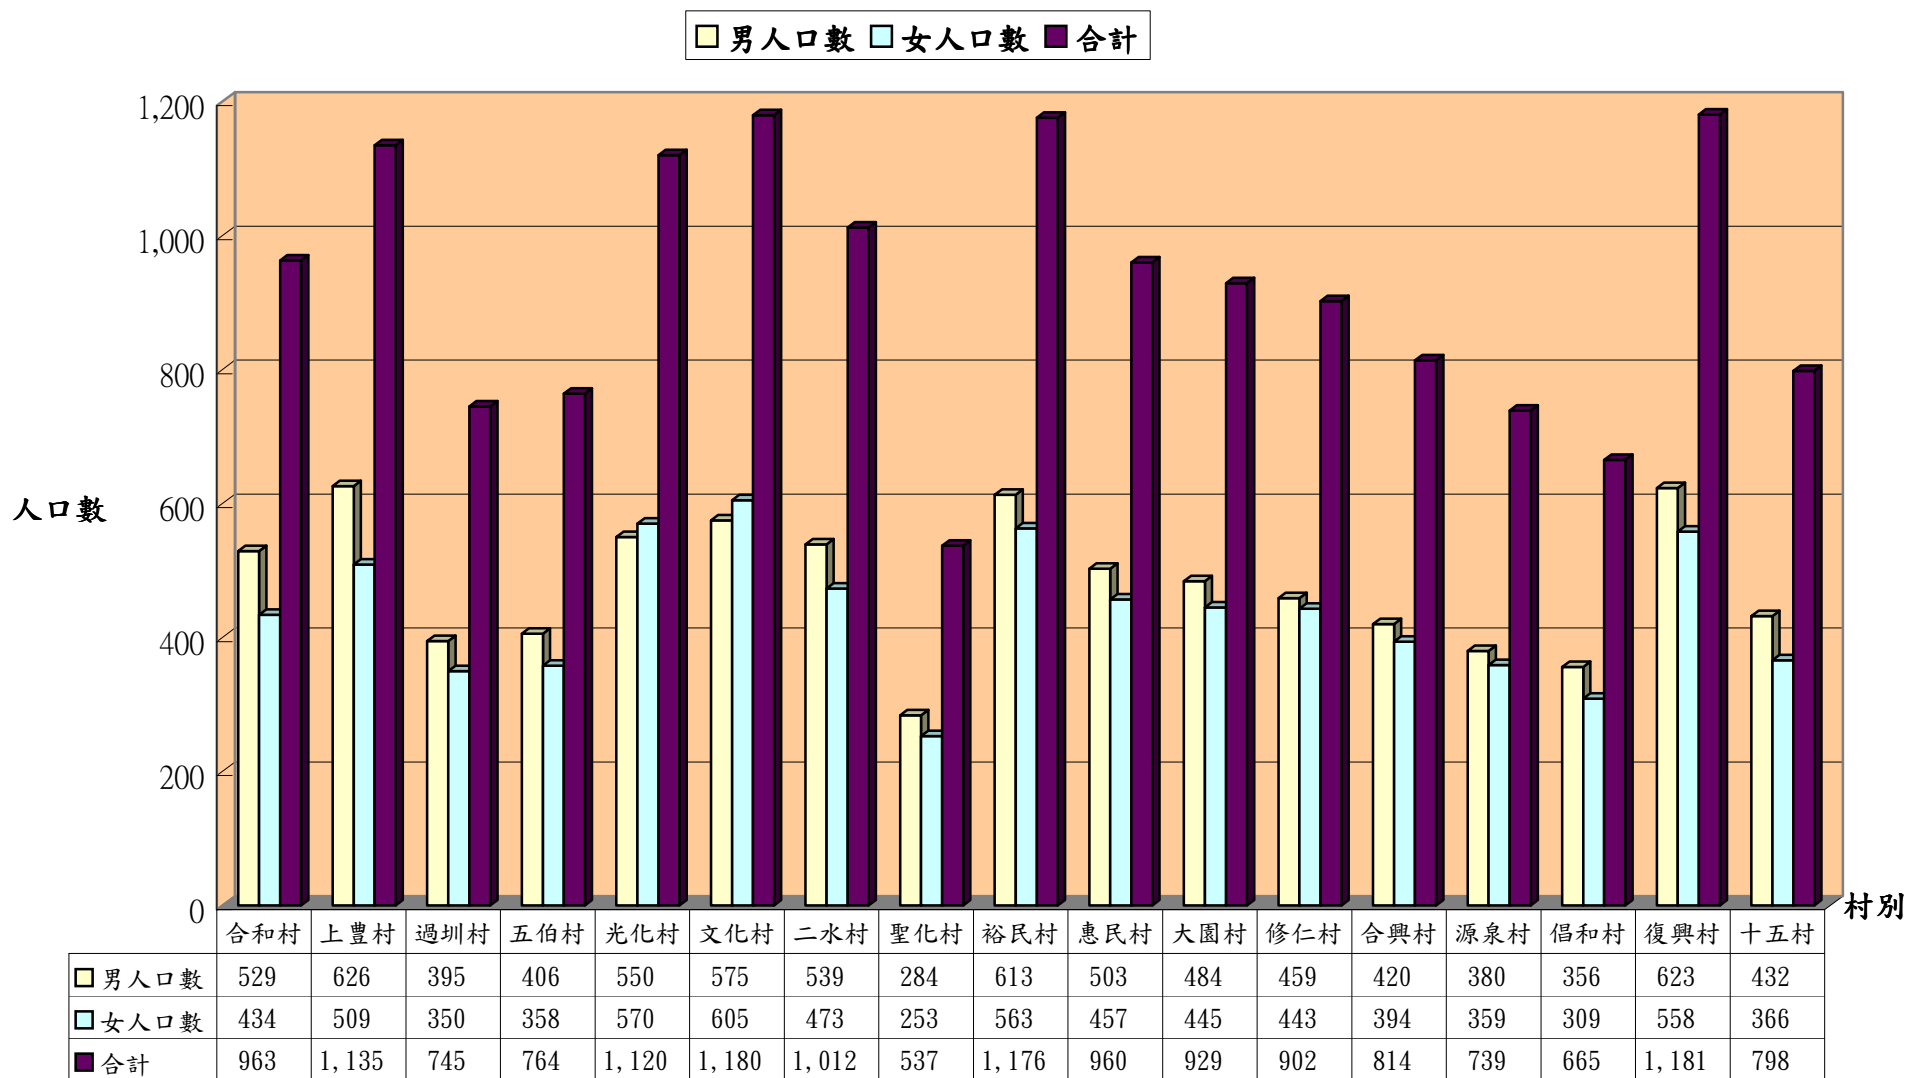

彰化縣二水鄉105年1月份各村人口統計表

單位：人

村別	鄰數	戶數	男人口數	女人口數	合計
合和村	14	312	529	434	963
上豐村	14	380	626	509	1,135
過圳村	11	245	395	350	745
五伯村	10	272	406	358	764
光化村	8	396	550	570	1,120
文化村	11	403	575	605	1,180
二水村	10	349	539	473	1,012
聖化村	10	194	284	253	537
裕民村	11	403	613	563	1,176
惠民村	12	363	503	457	960
大園村	9	304	484	445	929
修仁村	9	292	459	443	902
合興村	15	281	420	394	814
源泉村	9	254	380	359	739
倡和村	9	259	356	309	665
復興村	16	386	623	558	1,181
十五村	11	242	432	366	798
合計	189	5,335	8,174	7,446	15,620

資料來源：本所105年1月人口統計月報表

彰化縣二水鄉105年1月份各村人口數統計圖表

彰化縣二水鄉105年各月份人口數統計表

單位：人

月份	1月	
總計	15,620	
男	8,174	
女	7,446	

彰化縣二水鄉105年各月人口數增減情況圖表