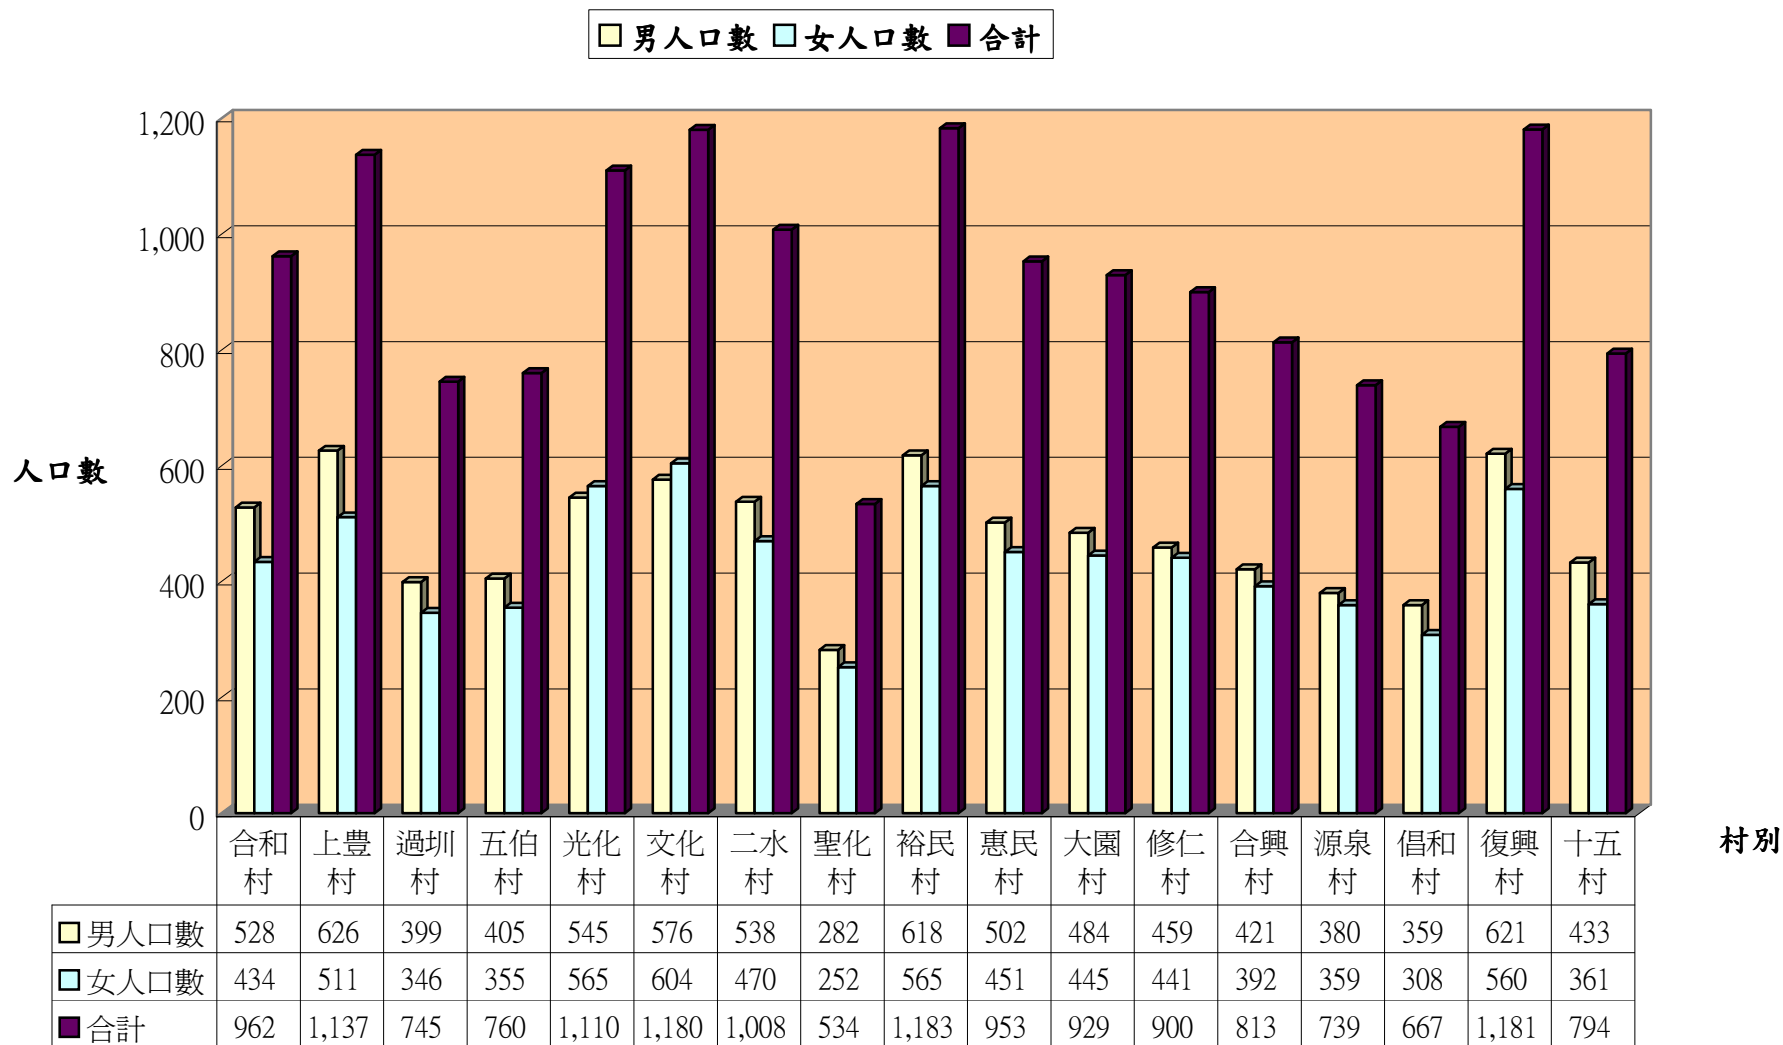

彰化縣二水鄉105年5月份各村人口統計表

單位：人

村別	鄰數	戶數	男人口數	女人口數	合計
合和村	14	313	528	434	962
上豐村	14	380	626	511	1,137
過圳村	11	244	399	346	745
五伯村	10	271	405	355	760
光化村	8	391	545	565	1,110
文化村	11	405	576	604	1,180
二水村	10	348	538	470	1,008
聖化村	10	192	282	252	534
裕民村	11	403	618	565	1,183
惠民村	12	361	502	451	953
大園村	9	302	484	445	929
修仁村	9	291	459	441	900
合興村	15	283	421	392	813
源泉村	9	256	380	359	739
倡和村	9	261	359	308	667
復興村	16	389	621	560	1,181
十五村	11	240	433	361	794
合計	189	5,330	8,176	7,419	15,595

資料來源：本所105年5月人口統計月報表

彰化縣二水鄉105年5月份各村人口數統計圖表

彰化縣二水鄉105年各月份人口數統計表

單位：人

月份	1月	2月	3月	4月	5月
總計	15,620	15,611	15,604	15,592	15,595
男	8,174	8,174	8,181	8,177	8,176
女	7,446	7,437	7,423	7,415	7,419

彰化縣二水鄉105年各月人口數增減情況圖表