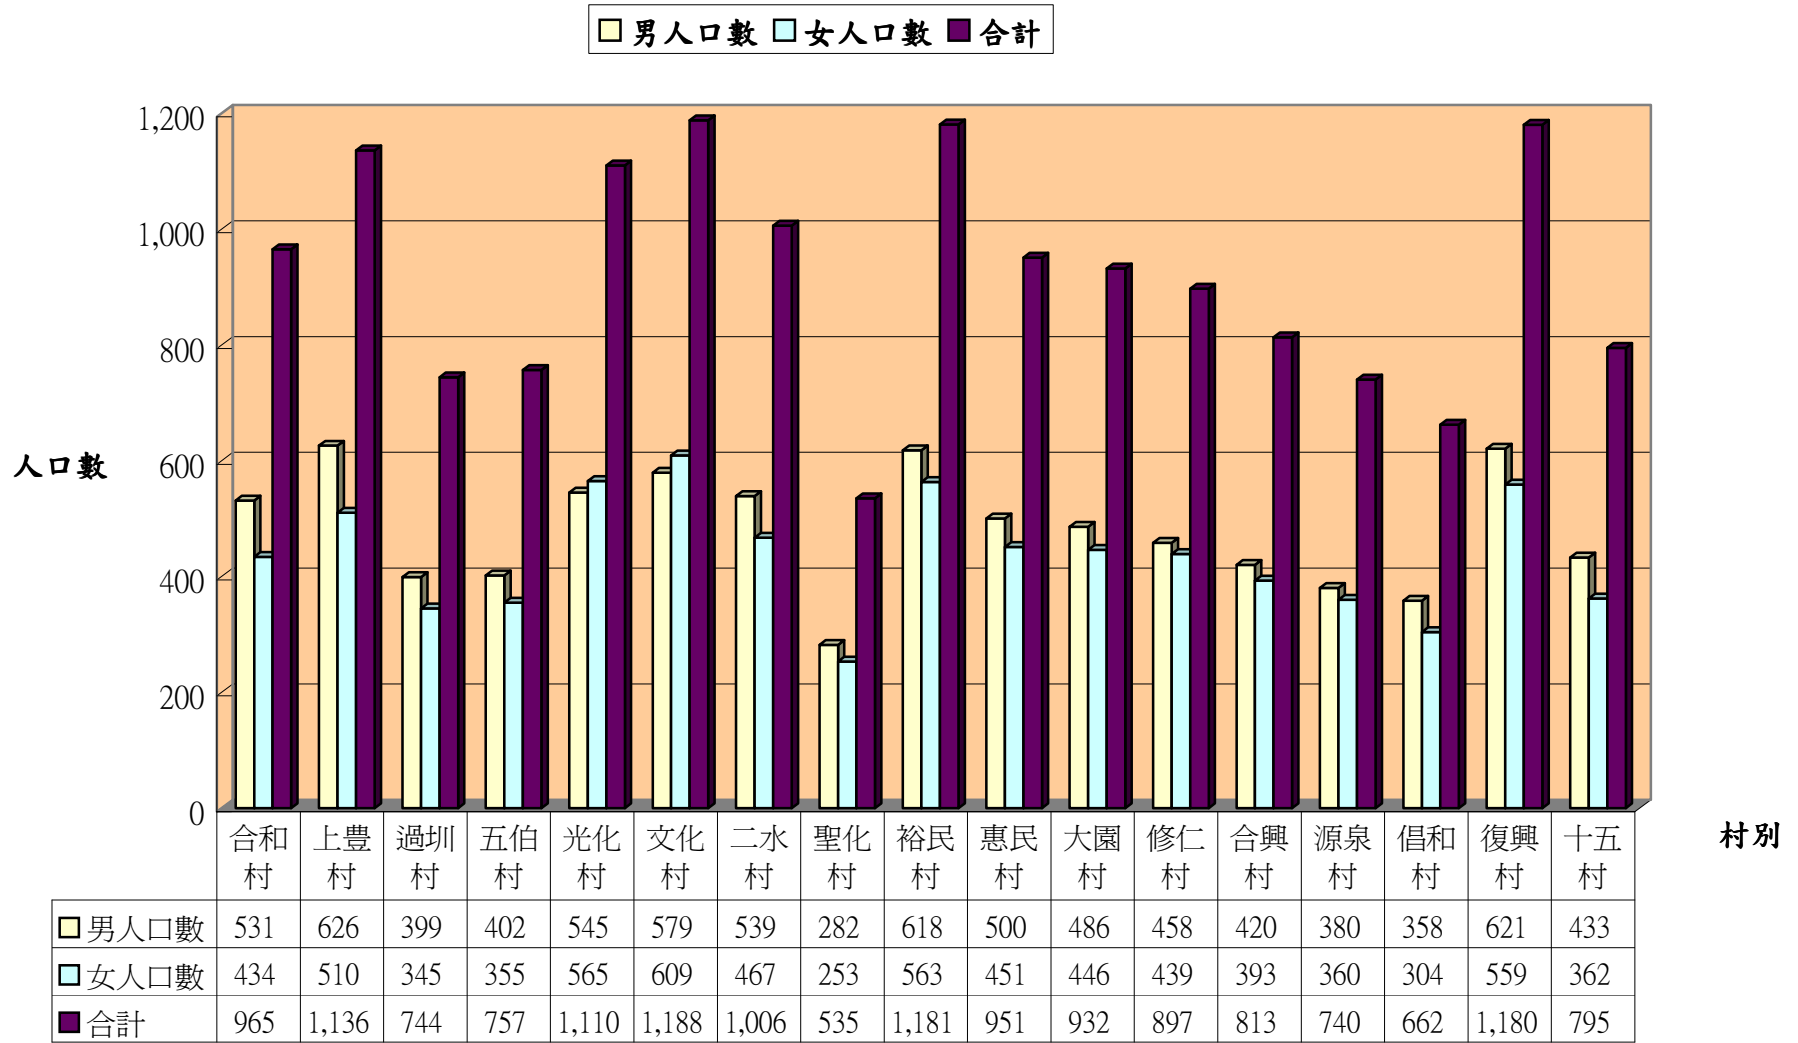

彰化縣二水鄉105年4月份各村人口統計表

單位：人

村別	鄰數	戶數	男人口數	女人口數	合計
合和村	14	314	531	434	965
上豐村	14	380	626	510	1,136
過圳村	11	244	399	345	744
五伯村	10	272	402	355	757
光化村	8	391	545	565	1,110
文化村	11	405	579	609	1,188
二水村	10	347	539	467	1,006
聖化村	10	192	282	253	535
裕民村	11	403	618	563	1,181
惠民村	12	361	500	451	951
大園村	9	303	486	446	932
修仁村	9	290	458	439	897
合興村	15	283	420	393	813
源泉村	9	256	380	360	740
倡和村	9	260	358	304	662
復興村	16	389	621	559	1,180
十五村	11	242	433	362	795
合計	189	5,332	8,177	7,415	15,592

資料來源：本所105年4月人口統計月報表

彰化縣二水鄉105年4月份各村人口數統計圖表

彰化縣二水鄉105年各月份人口數統計表

單位：人

月份	1月	2月	3月	4月
總計	15,620	15,611	15,604	15,592
男	8,174	8,174	8,181	8,177
女	7,446	7,437	7,423	7,415

彰化縣二水鄉105年各月人口數增減情況圖表