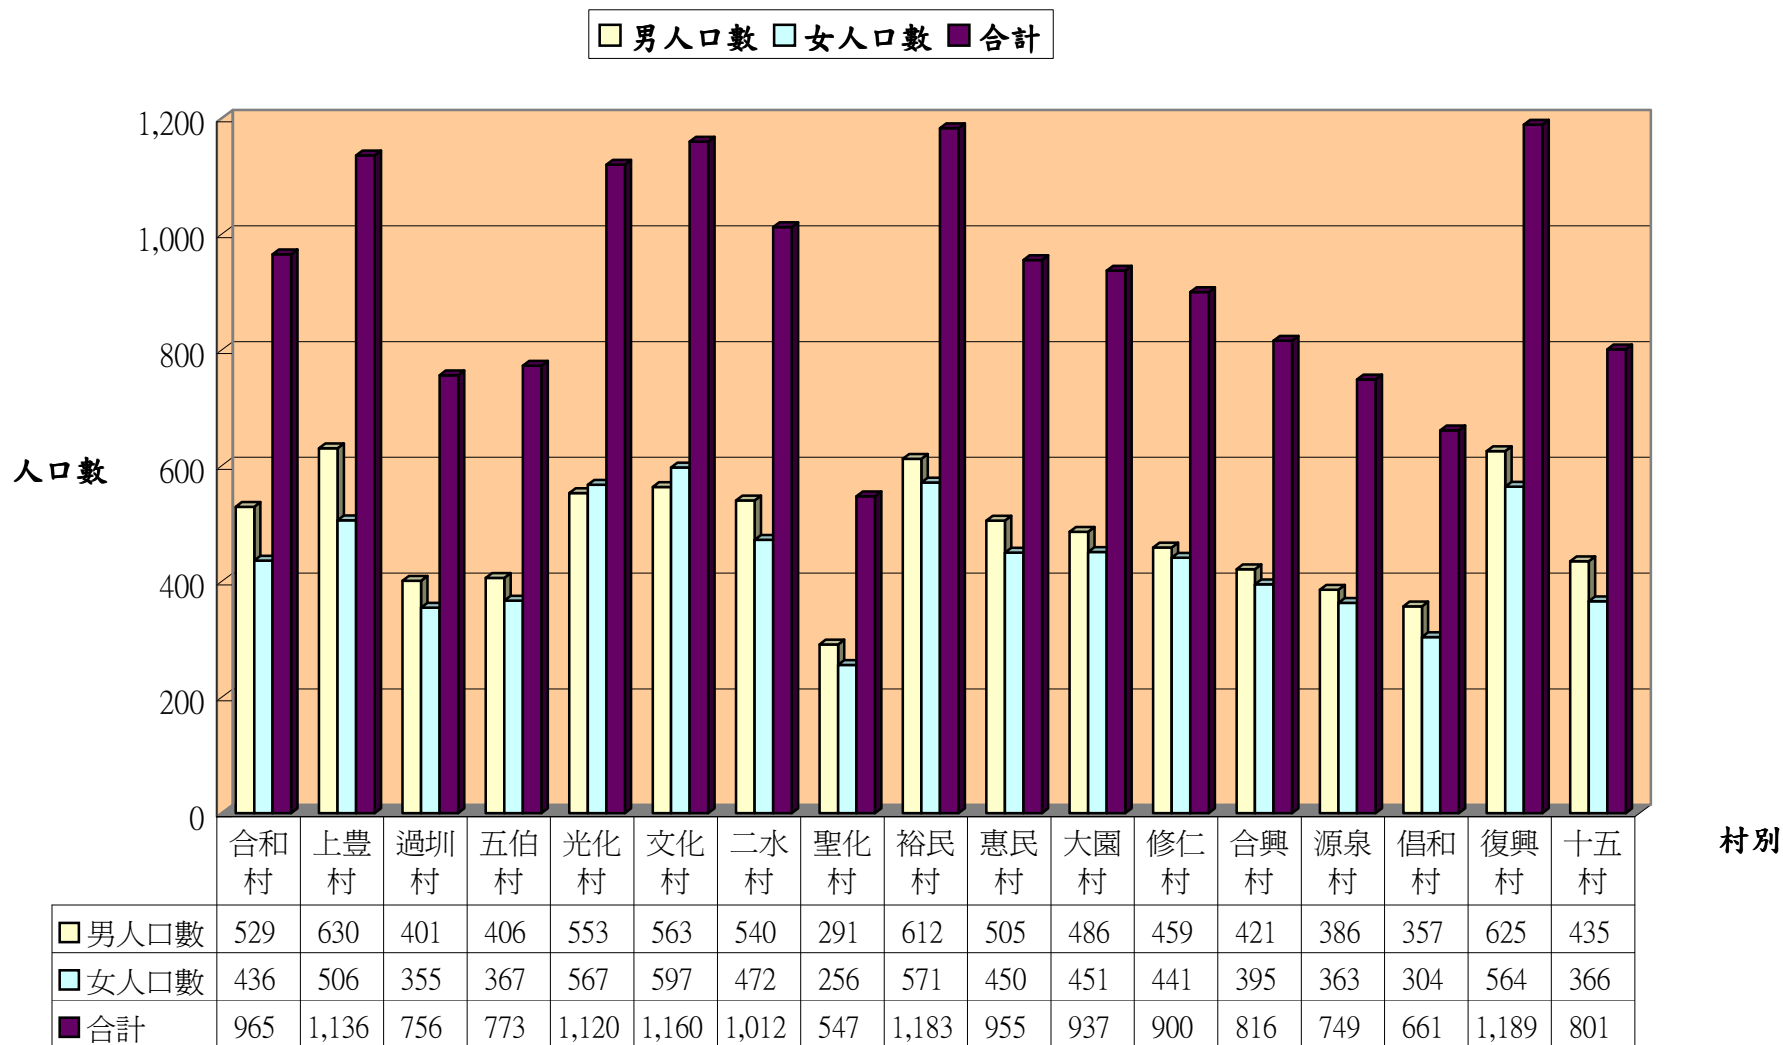

彰化縣二水鄉104年8月份各村人口統計表

單位：人

村別	鄰數	戶數	男人口數	女人口數	合計
合和村	14	314	529	436	965
上豐村	14	382	630	506	1,136
過圳村	11	249	401	355	756
五伯村	10	275	406	367	773
光化村	8	393	553	567	1,120
文化村	11	397	563	597	1,160
二水村	10	348	540	472	1,012
聖化村	10	197	291	256	547
裕民村	11	402	612	571	1,183
惠民村	12	361	505	450	955
大園村	9	305	486	451	937
修仁村	9	291	459	441	900
合興村	15	281	421	395	816
源泉村	9	253	386	363	749
倡和村	9	257	357	304	661
復興村	16	389	625	564	1,189
十五村	11	240	435	366	801
合計	189	5,334	8,199	7,461	15,660

資料來源：本所104年8月人口統計月報表

彰化縣二水鄉104年8月份各村人口數統計圖表

彰化縣二水鄉104年各月份人口數統計表

單位：人

月份	1月	2月	3月	4月	5月	6月	7月	8月
總計	15,821	15,795	15,766	15,758	15,724	15,715	15,687	15,660
男	8,293	8,280	8,260	8,254	8,238	8,229	8,216	8,199
女	7,528	7,515	7,506	7,504	7,486	7,486	7,471	7,461