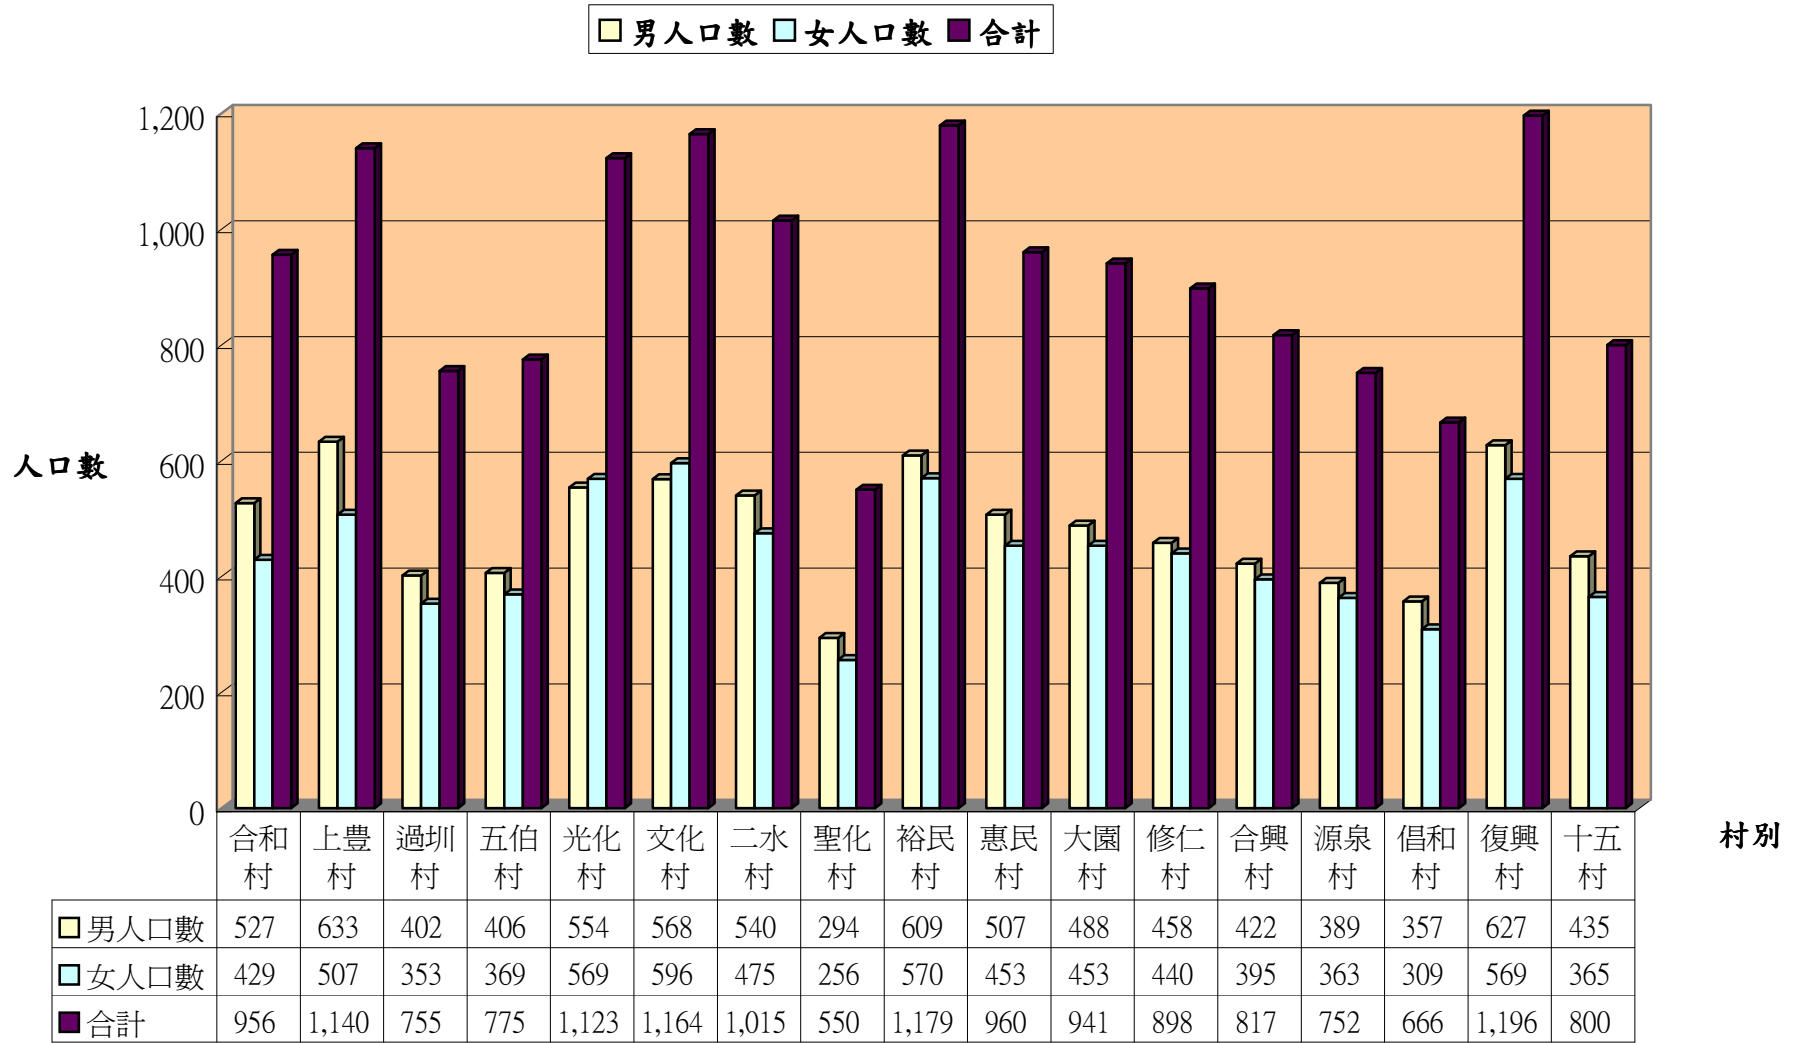

彰化縣二水鄉104年7月份各村人口統計表

單位：人

村別	鄰數	戶數	男人口數	女人口數	合計
合和村	14	313	527	429	956
上豐村	14	383	633	507	1,140
過圳村	11	248	402	353	755
五伯村	10	274	406	369	775
光化村	8	393	554	569	1,123
文化村	11	399	568	596	1,164
二水村	10	350	540	475	1,015
聖化村	10	198	294	256	550
裕民村	11	401	609	570	1,179
惠民村	12	361	507	453	960
大園村	9	305	488	453	941
修仁村	9	291	458	440	898
合興村	15	281	422	395	817
源泉村	9	254	389	363	752
倡和村	9	256	357	309	666
復興村	16	390	627	569	1,196
十五村	11	240	435	365	800
合計	189	5,337	8,216	7,471	15,687

資料來源：本所104年7月人口統計月報表

彰化縣二水鄉104年7月份各村人口數統計圖表

彰化縣二水鄉104年各月份人口數統計表

單位：人

月份	1月	2月	3月	4月	5月	6月	7月
總計	15,821	15,795	15,766	15,758	15,724	15,715	15,687
男	8,293	8,280	8,260	8,254	8,238	8,229	8,216
女	7,528	7,515	7,506	7,504	7,486	7,486	7,471