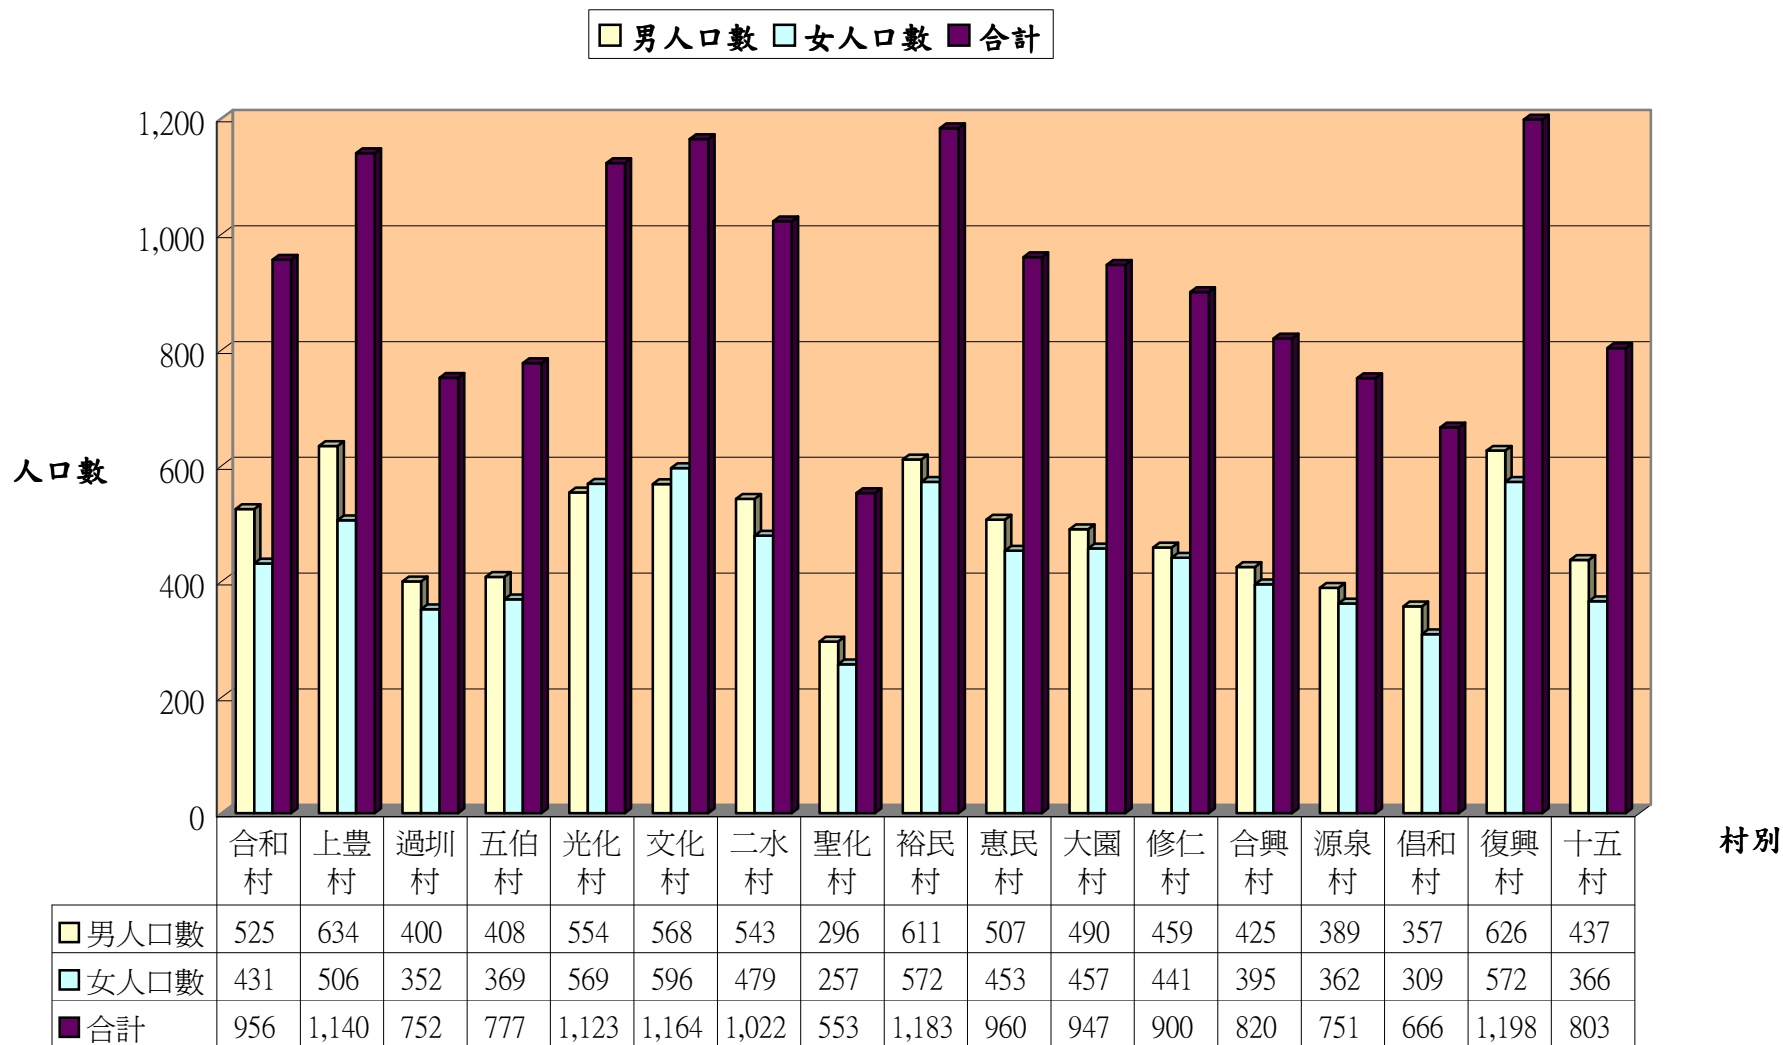

彰化縣二水鄉104年6月份各村人口統計表

單位：人

村別	鄰數	戶數	男人口數	女人口數	合計
合和村	14	314	525	431	956
上豐村	14	383	634	506	1,140
過圳村	11	247	400	352	752
五伯村	10	275	408	369	777
光化村	8	390	554	569	1,123
文化村	11	399	568	596	1,164
二水村	10	349	543	479	1,022
聖化村	10	199	296	257	553
裕民村	11	401	611	572	1,183
惠民村	12	362	507	453	960
大園村	9	305	490	457	947
修仁村	9	290	459	441	900
合興村	15	282	425	395	820
源泉村	9	254	389	362	751
倡和村	9	255	357	309	666
復興村	16	390	626	572	1,198
十五村	11	241	437	366	803
合計	189	5,336	8,229	7,486	15,715

資料來源：本所104年6月人口統計月報表

彰化縣二水鄉104年6月份各村人口數統計圖表

彰化縣二水鄉104年各月份人口數統計表

單位：人

月份	1月	2月	3月	4月	5月
總計	15,821	15,795	15,766	15,758	15,724
男	8,293	8,280	8,260	8,254	8,238
女	7,528	7,515	7,506	7,504	7,486

彰化縣二水鄉104年各月人口數增減情況圖表