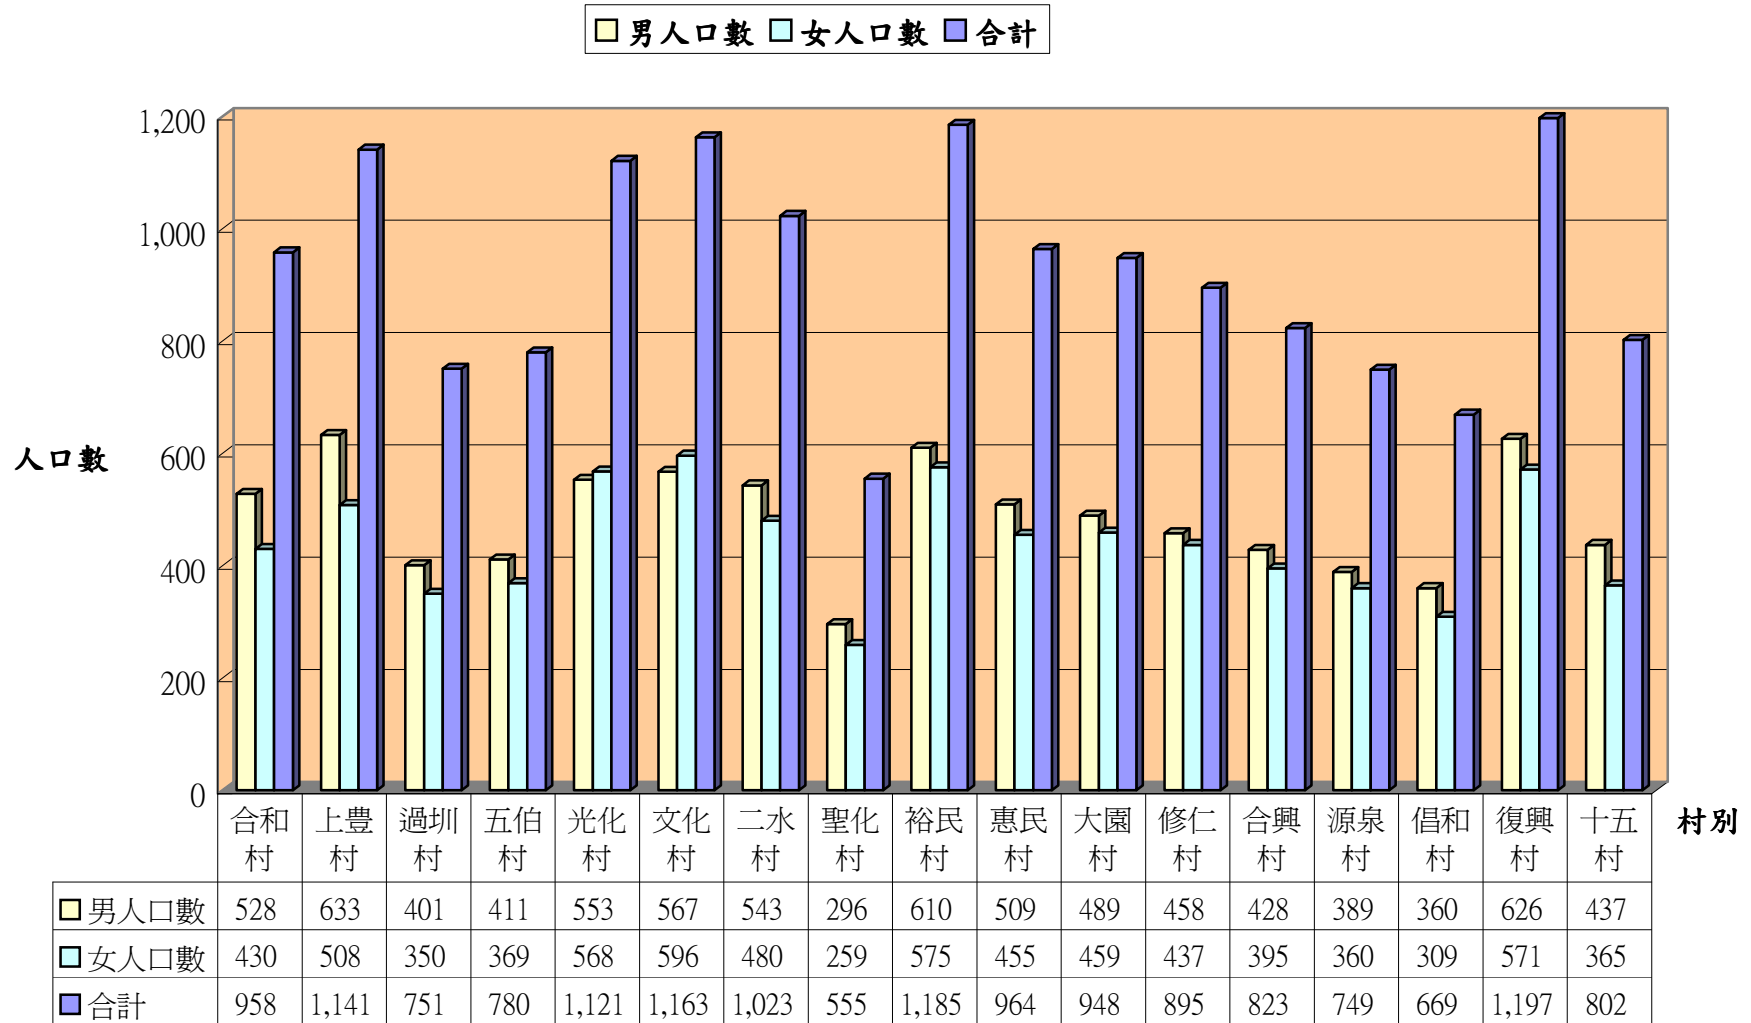

彰化縣二水鄉104年5月份各村人口統計表

單位：人

村別	鄰數	戶數	男人口數	女人口數	合計
合和村	14	315	528	430	958
上豐村	14	382	633	508	1,141
過圳村	11	247	401	350	751
五伯村	10	276	411	369	780
光化村	8	388	553	568	1,121
文化村	11	397	567	596	1,163
二水村	10	348	543	480	1,023
聖化村	10	199	296	259	555
裕民村	11	401	610	575	1,185
惠民村	12	362	509	455	964
大園村	9	306	489	459	948
修仁村	9	289	458	437	895
合興村	15	283	428	395	823
源泉村	9	254	389	360	749
倡和村	9	256	360	309	669
復興村	16	390	626	571	1,197
十五村	11	241	437	365	802
合計	189	5,334	8,238	7,486	15,724

資料來源：本所104年5月人口統計月報表

彰化縣二水鄉104年5月份各村人口數統計圖表

彰化縣二水鄉104年各月份人口數統計表

單位：人

月份	1月	2月	3月	4月	5月
總計	15,821	15,795	15,766	15,758	15,724
男	8,293	8,280	8,260	8,254	8,238
女	7,528	7,515	7,506	7,504	7,486

彰化縣二水鄉104年各月人口數增減情況圖表