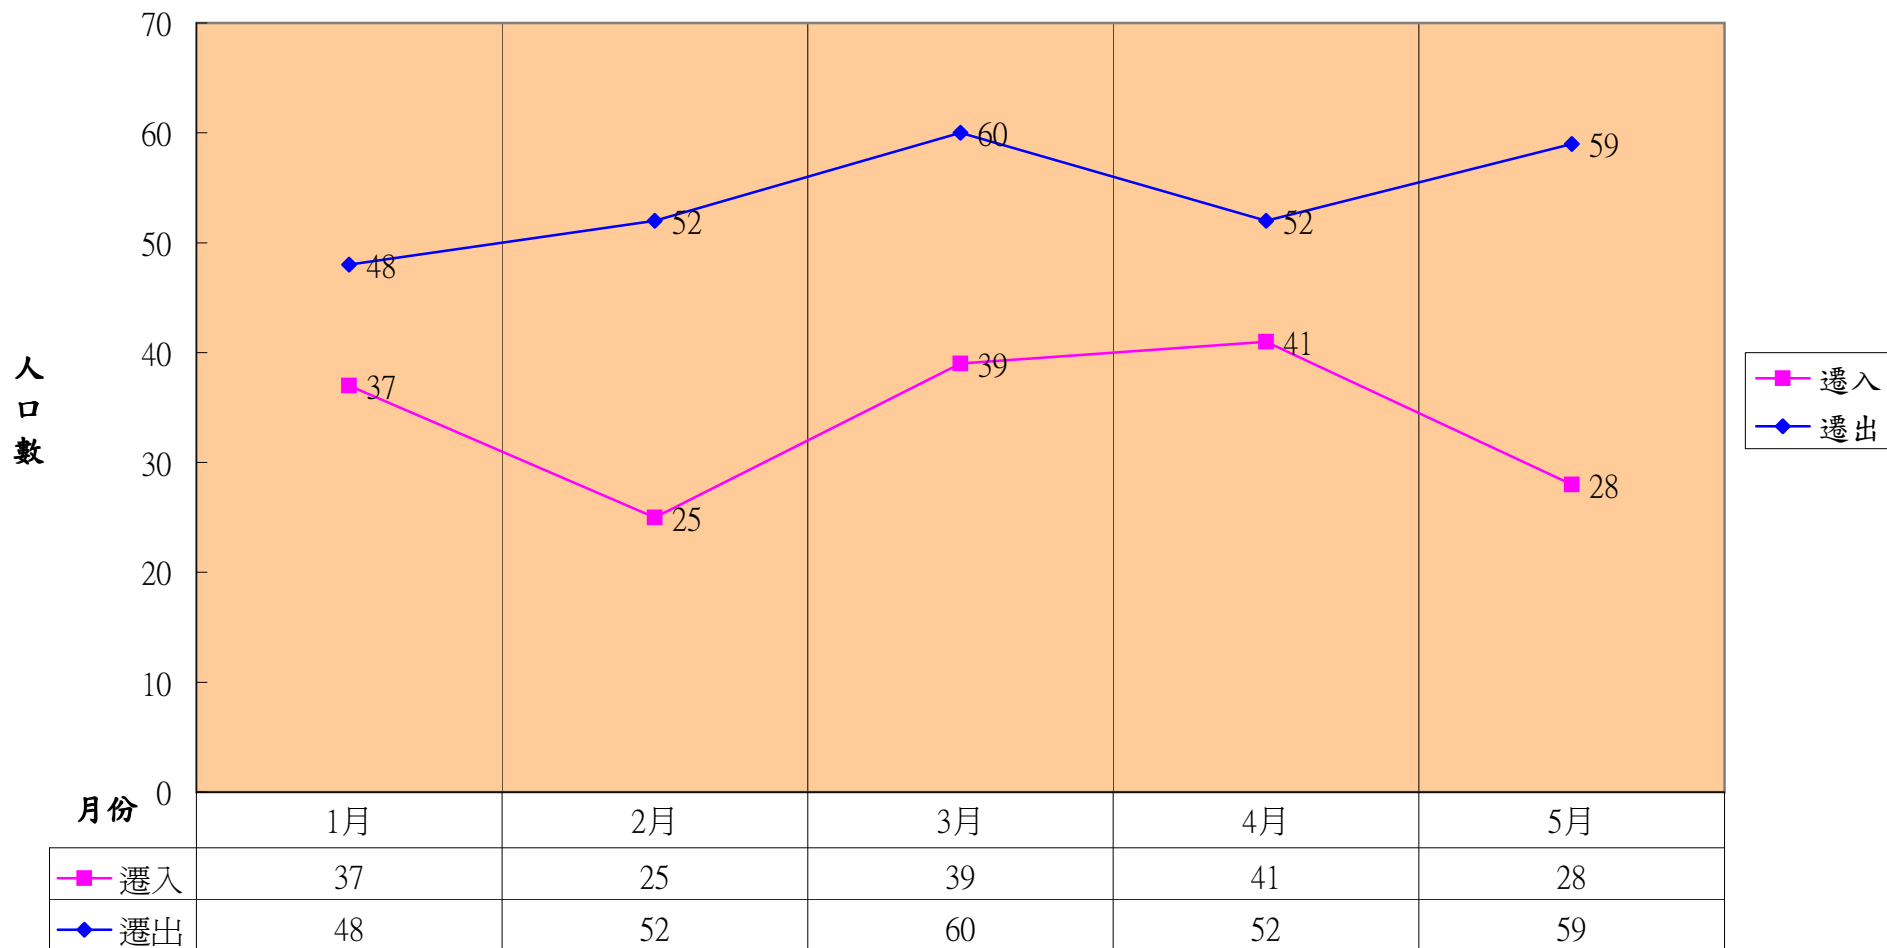

二水鄉104年出生死亡遷入遷出結婚離婚統計表

單位：人；對

月份	1月	2月	3月	4月	5月
人口數/對數					
遷入	37	25	39	41	28
遷出	48	52	60	52	59
出生	9	10	10	18	12
死亡	7	9	18	15	15
結婚	11	5	5	4	8
離婚	2	2	4	6	3

二水鄉104年度各月

粗出生率、粗死亡率、粗結婚率、粗離婚率

單位：‰

月份	1月	2月	3月	4月	5月
粗出生率	0.569	0.633	0.634	1.142	0.762
粗死亡率	0.442	0.569	1.141	0.952	0.953
粗結婚率	0.695	0.316	0.317	0.254	0.508
粗離婚率	0.126	0.127	0.253	0.381	0.191

彰化縣二水鄉104年度出生死亡人口數統計圖表

彰化縣二水鄉104年度遷入遷出人口數統計圖表