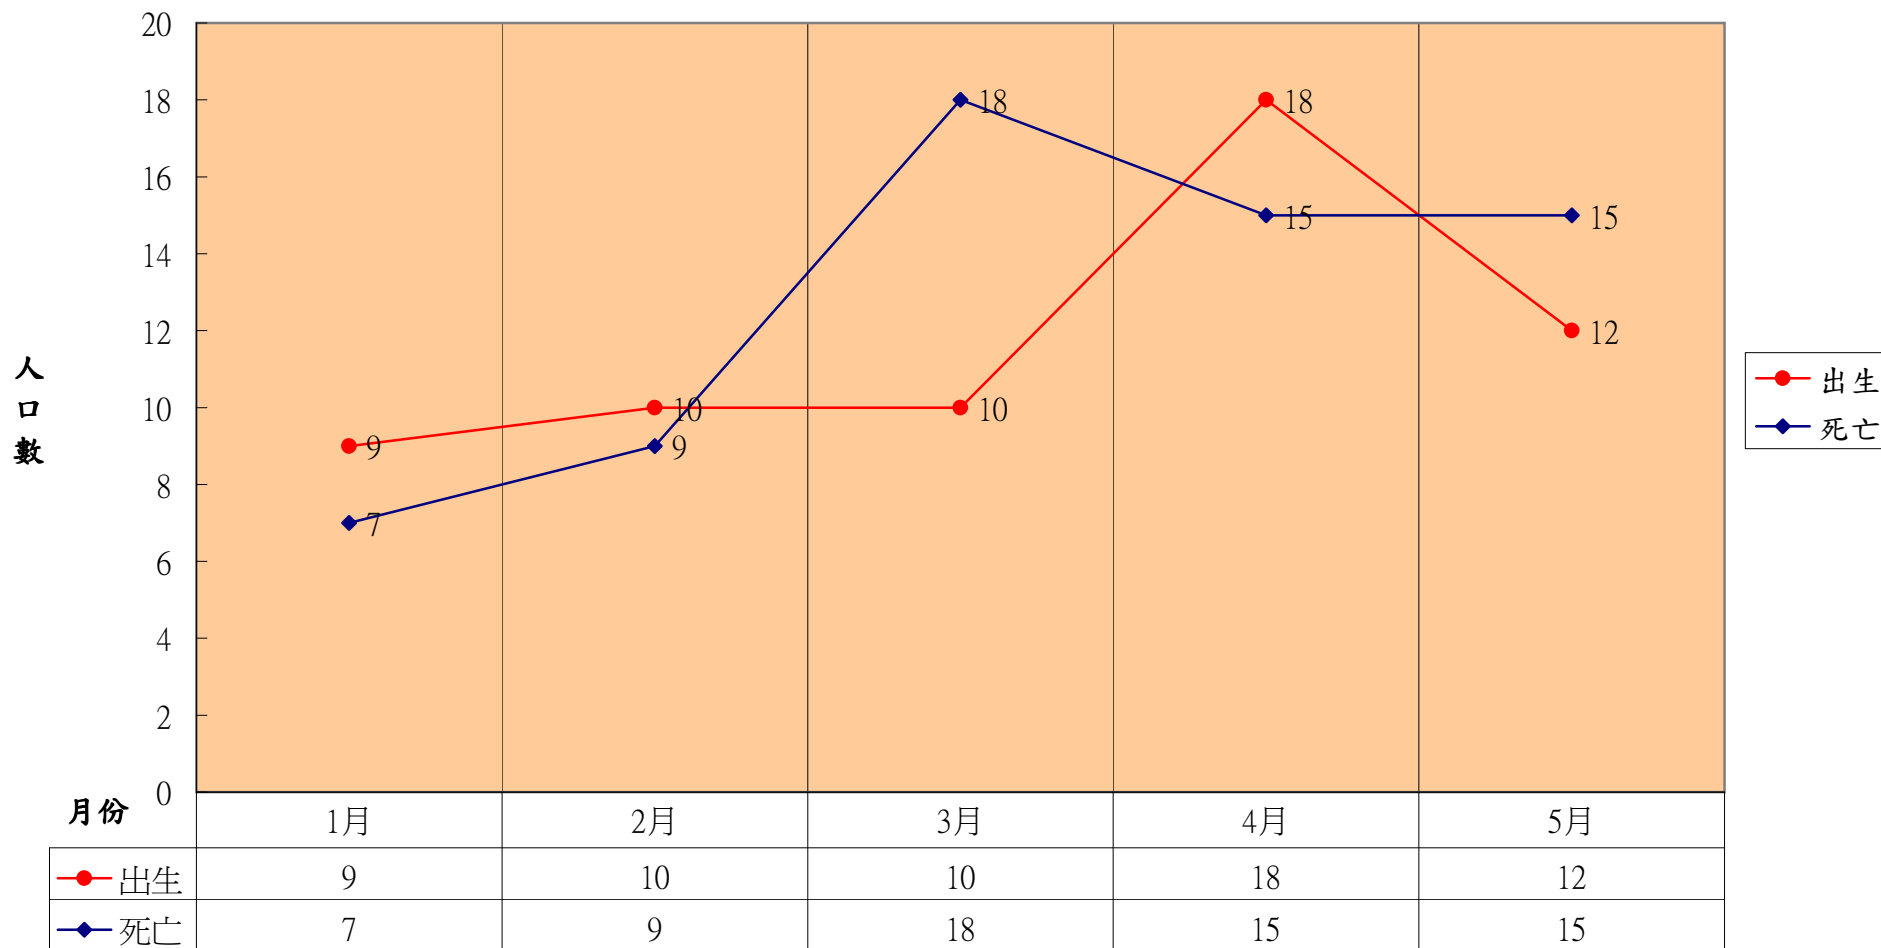

彰化縣二水鄉 104年 5 月出生死亡遷入遷出結婚離婚統計

單位：人；對

村別	遷入			遷出			出生			死亡			結婚	離婚
	合計	男	女	合計	男	女	合計	男	女	合計	男	女	對數	對數
合和村	1	1	0	3	2	1	1	1	0	1	0	1	0	0
上豐村	3	1	2	7	2	5	1	1	0	1	1	0	1	1
過圳村	0	0	0	1	1	0	2	1	1	2	2	0	1	0
五伯村	0	0	0	0	0	0	0	0	0	1	0	1	1	0
光化村	1	0	1	3	2	1	0	0	0	2	1	1	1	0
文化村	2	0	2	4	1	3	0	0	0	1	0	1	0	0
二水村	3	1	2	7	3	4	2	2	0	1	1	0	0	0
聖化村	1	1	0	1	1	0	0	0	0	1	1	0	0	0
裕民村	3	2	1	6	3	3	1	1	0	0	0	0	1	1
惠民村	1	0	1	2	1	1	0	0	0	2	1	1	0	0
大園村	1	1	0	2	1	1	1	1	0	0	0	0	0	0
修仁村	1	0	1	1	1	0	1	0	1	0	0	0	0	0
合興村	5	2	3	1	0	1	0	0	0	1	1	0	0	0
源泉村	2	0	2	1	1	0	0	0	0	0	0	0	2	0
倡和村	4	2	2	1	1	0	0	0	0	2	0	2	1	0
復興村	0	0	0	11	6	5	2	1	1	0	0	0	0	1
十五村	0	0	0	8	1	7	1	0	1	0	0	0	0	0
總計	28	11	17	59	27	32	12	8	4	15	8	7	8	3

資料來源：本所104年5月人口統計月報表

二水鄉104年出生死亡遷入遷出結婚離婚統計表

單位：人；對

月份	1月	2月	3月	4月	5月
人口數/對數					
遷入	37	25	39	41	28
遷出	48	52	60	52	59
出生	9	10	10	18	12
死亡	7	9	18	15	15
結婚	11	5	5	4	8
離婚	2	2	4	6	3

二水鄉104年度各月

粗出生率、粗死亡率、粗結婚率、粗離婚率

單位：‰

月份	1月	2月	3月	4月	5月
粗出生率	0.569	0.633	0.634	1.142	0.762
粗死亡率	0.442	0.569	1.141	0.952	0.953
粗結婚率	0.695	0.316	0.317	0.254	0.508
粗離婚率	0.126	0.127	0.253	0.381	0.191

彰化縣二水鄉104年度遷入遷出人口數統計圖表

彰化縣二水鄉104年度出生死亡人口數統計圖表