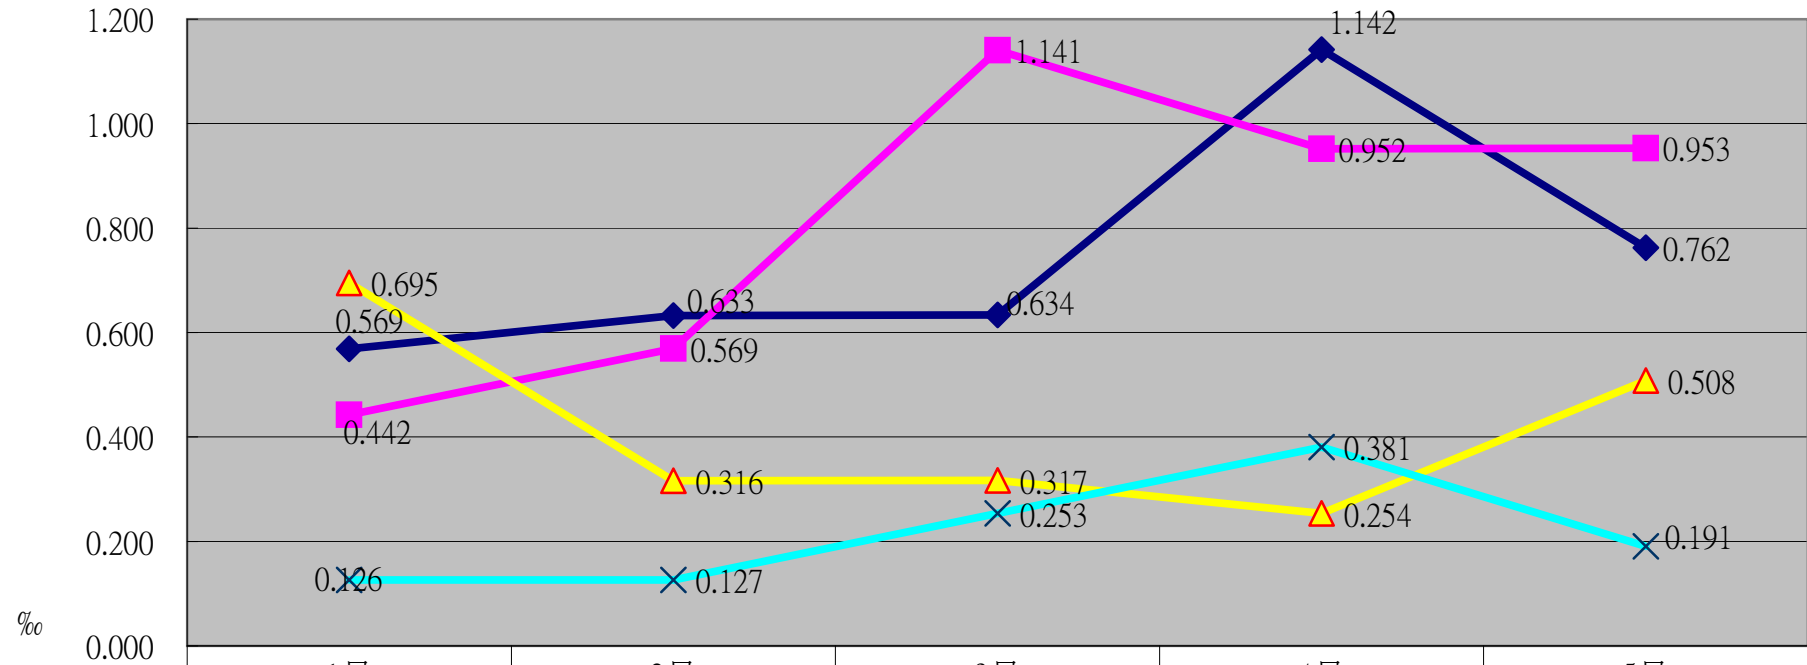

◆ 粗出生率	0.569	0.633	0.634	1.142	0.762
■ 粗死亡率	0.442	0.569	1.141	0.952	0.953
▲ 粗結婚率	0.695	0.316	0.317	0.254	0.508
× 粗離婚率	0.126	0.127	0.253	0.381	0.191

◆ 粗出生率 ■ 粗死亡率 ▲ 粗結婚率 × 粗離婚率