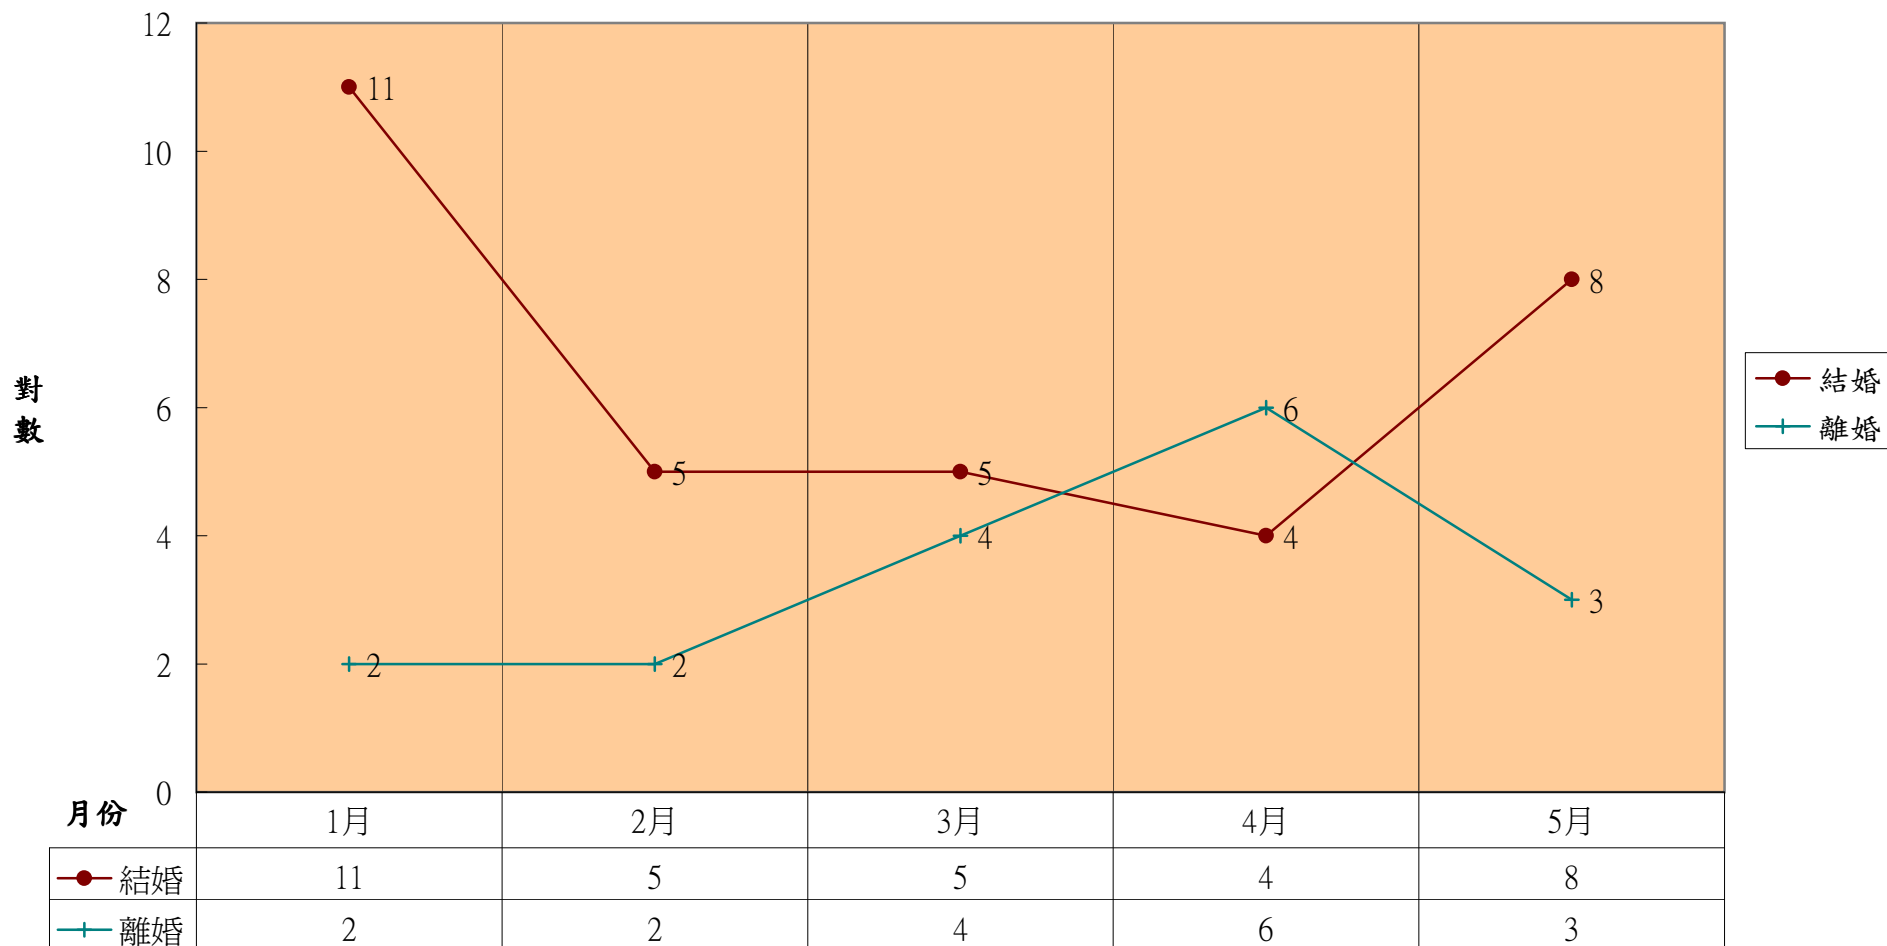

彰化縣二水鄉104年
粗出生率、粗死亡率、粗結婚率、粗離婚率