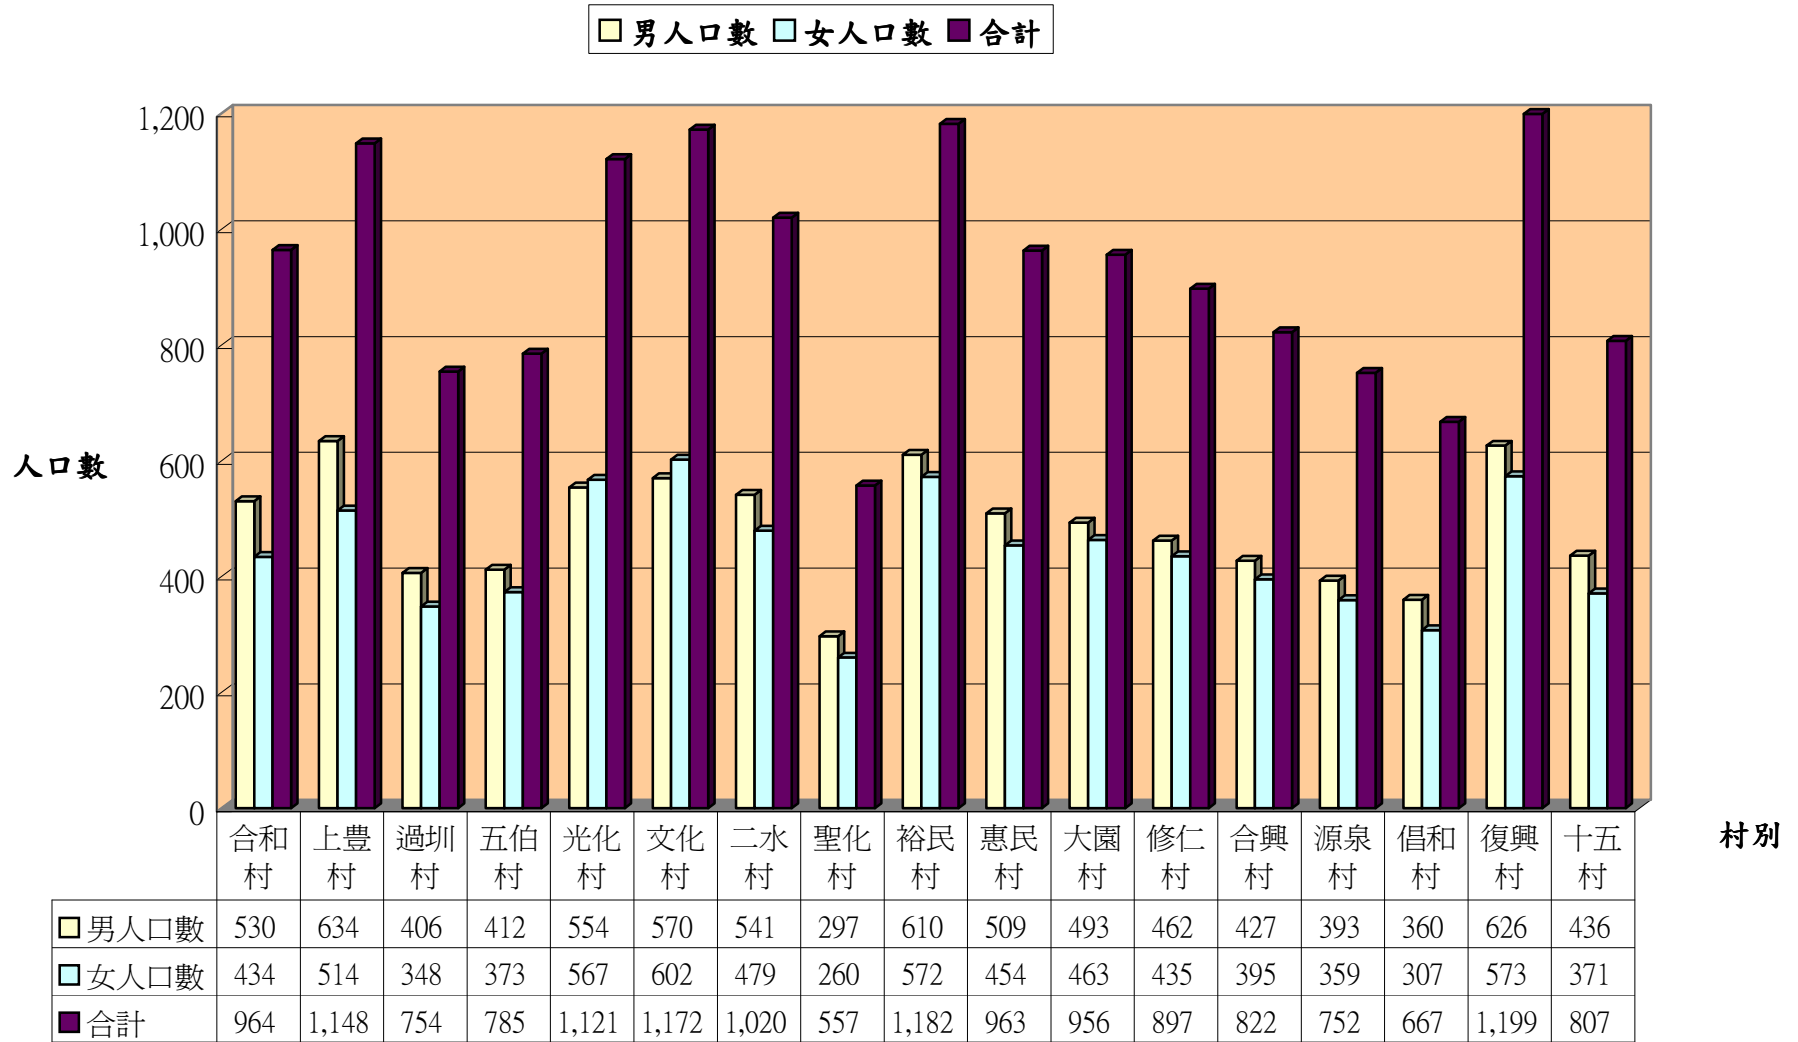

彰化縣二水鄉104年3月份各村人口統計表

單位：人

村別	鄰數	戶數	男人口數	女人口數	合計
合和村	14	316	530	434	964
上豐村	14	380	634	514	1,148
過圳村	11	248	406	348	754
五伯村	10	277	412	373	785
光化村	8	391	554	567	1,121
文化村	11	400	570	602	1,172
二水村	10	349	541	479	1,020
聖化村	10	199	297	260	557
裕民村	11	398	610	572	1,182
惠民村	12	361	509	454	963
大園村	9	309	493	463	956
修仁村	9	288	462	435	897
合興村	15	282	427	395	822
源泉村	9	256	393	359	752
倡和村	9	256	360	307	667
復興村	16	388	626	573	1,199
十五村	11	241	436	371	807
合計	189	5,339	8,260	7,506	15,766

資料來源：本所104年3月人口統計月報表

彰化縣二水鄉104年3月份各村人口數統計圖表

彰化縣二水鄉104年各月份人口數統計表

單位：人

月份	1月	2月	3月
總計	15,821	15,795	15,766
男	8,293	8,280	8,260
女	7,528	7,515	7,506

彰化縣二水鄉104年各月人口數增減情況圖表