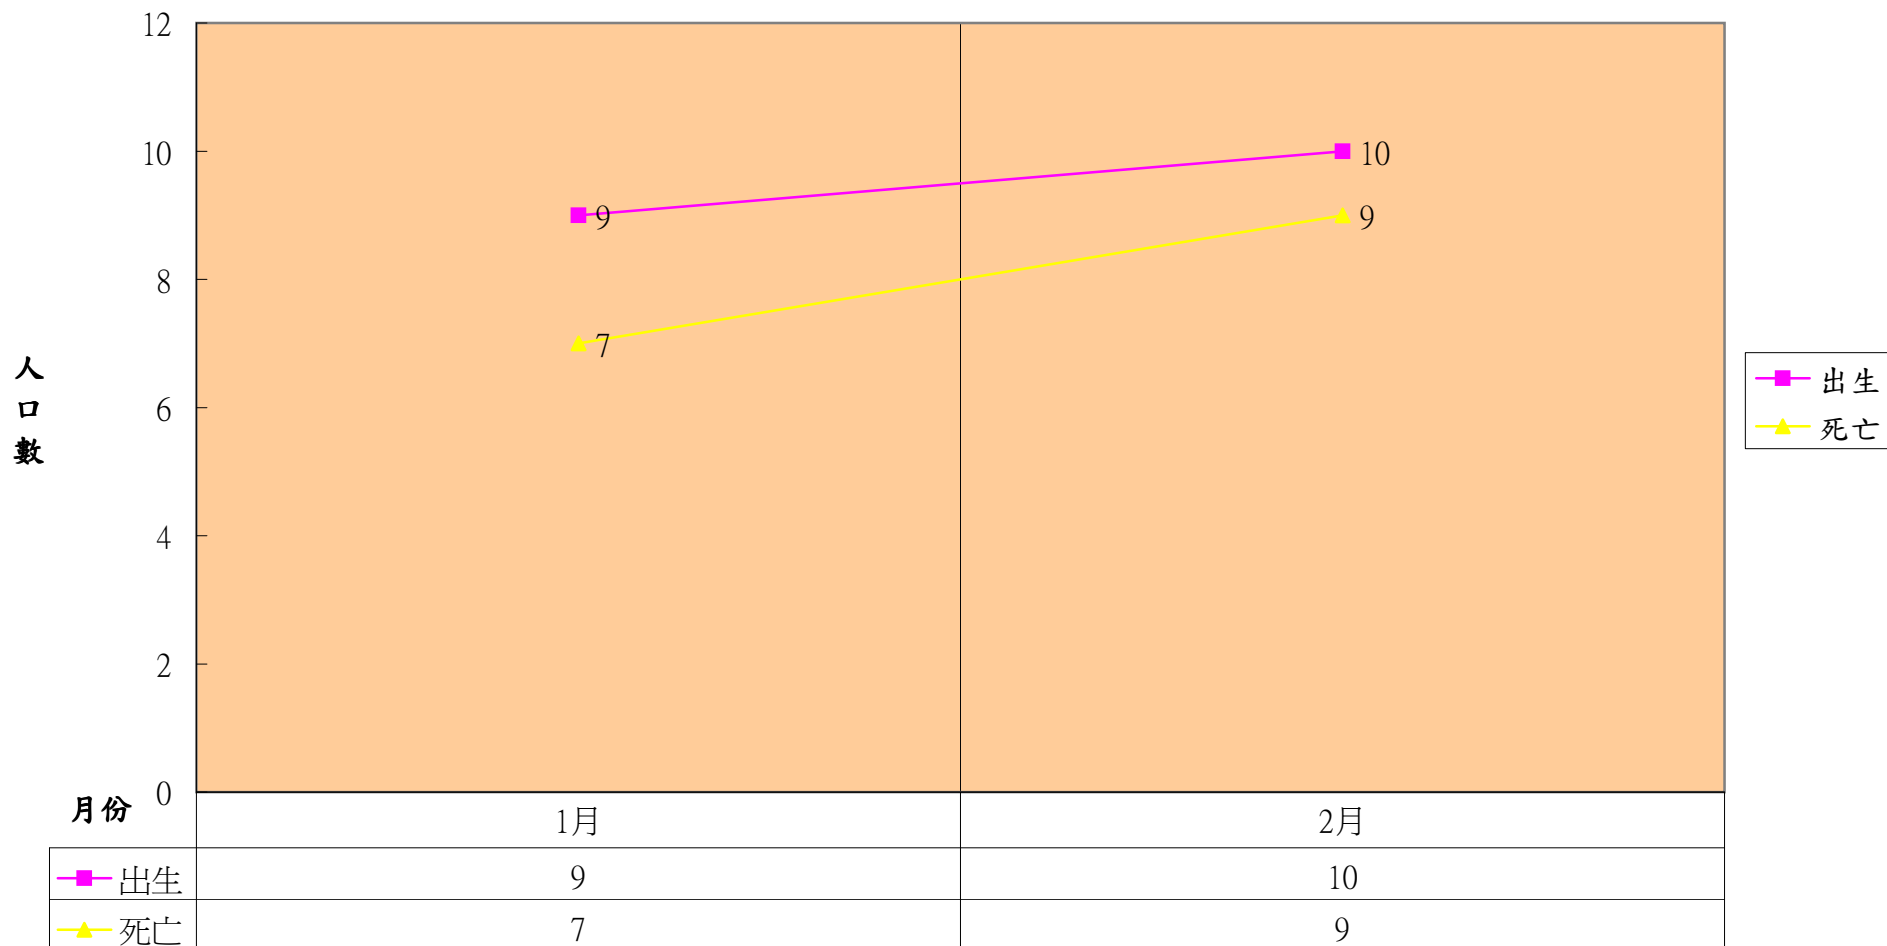

## 二水鄉104年出生死亡遷入遷出結婚離婚統計表

單位：人；對

月份	1月	2月
人口數/對數		
遷入	37	25
遷出	48	52
出生	9	10
死亡	7	9
結婚	11	5
離婚	2	2

## 二水鄉104年度各月

粗出生率、粗死亡率、粗結婚率、粗離婚率

單位：‰

月份	1月	2月
粗出生率	0.569	0.633
粗死亡率	0.442	0.569
粗結婚率	0.695	0.316
粗離婚率	0.126	0.127

彰化縣二水鄉104年度遷入遷出人口數統計圖表

彰化縣二水鄉104年度出生死亡人口數統計圖表

彰化縣二水鄉104年度結婚離婚對數統計圖表

彰化縣二水鄉104年  
粗出生率、粗死亡率、粗結婚率、粗離婚率