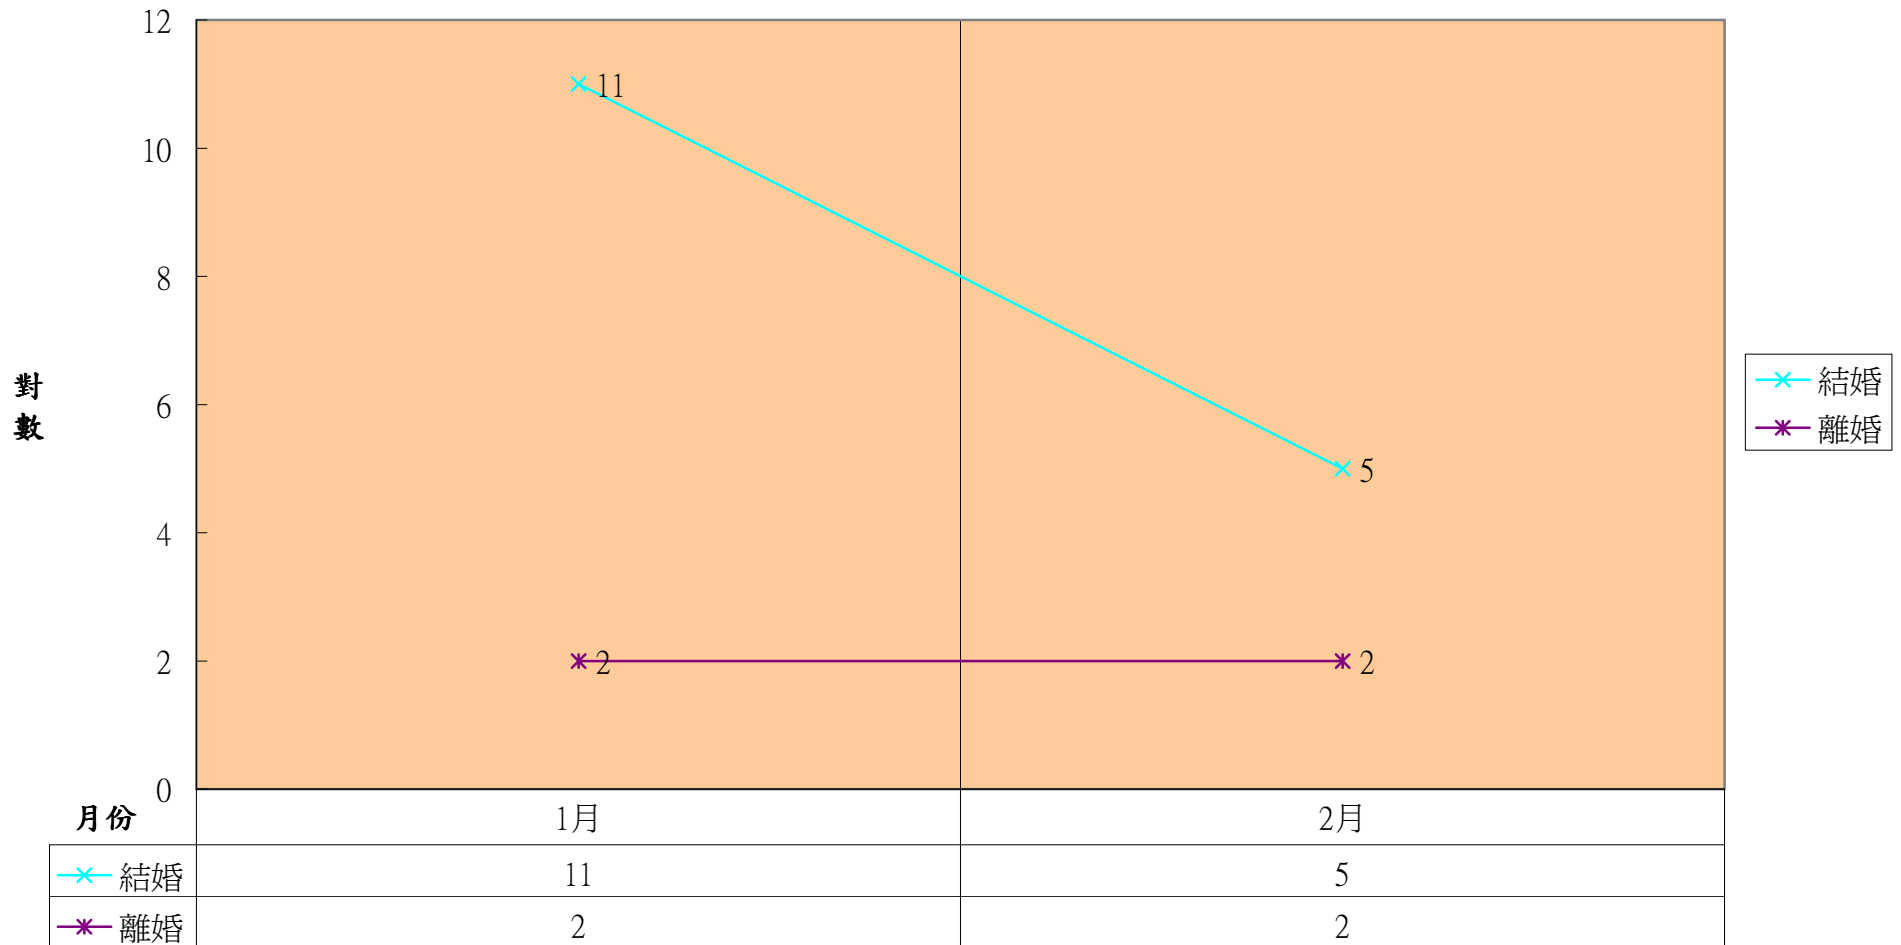

## 二水鄉104年出生死亡遷入遷出結婚離婚統計表

單位：人；對

月份	1月	2月
人口數/對數		
遷入	37	25
遷出	48	52
出生	9	10
死亡	7	9
結婚	11	5
離婚	2	2

## 二水鄉104年度各月

粗出生率、粗死亡率、粗結婚率、粗離婚率

單位：‰

月份	1月	2月
粗出生率	0.569	0.633
粗死亡率	0.442	0.569
粗結婚率	0.695	0.316
粗離婚率	0.126	0.127

彰化縣二水鄉104年度遷入遷出人口數統計圖表

彰化縣二水鄉104年度出生死亡人口數統計圖表

彰化縣二水鄉104年度結婚離婚對數統計圖表

彰化縣二水鄉104年  
粗出生率、粗死亡率、粗結婚率、粗離婚率