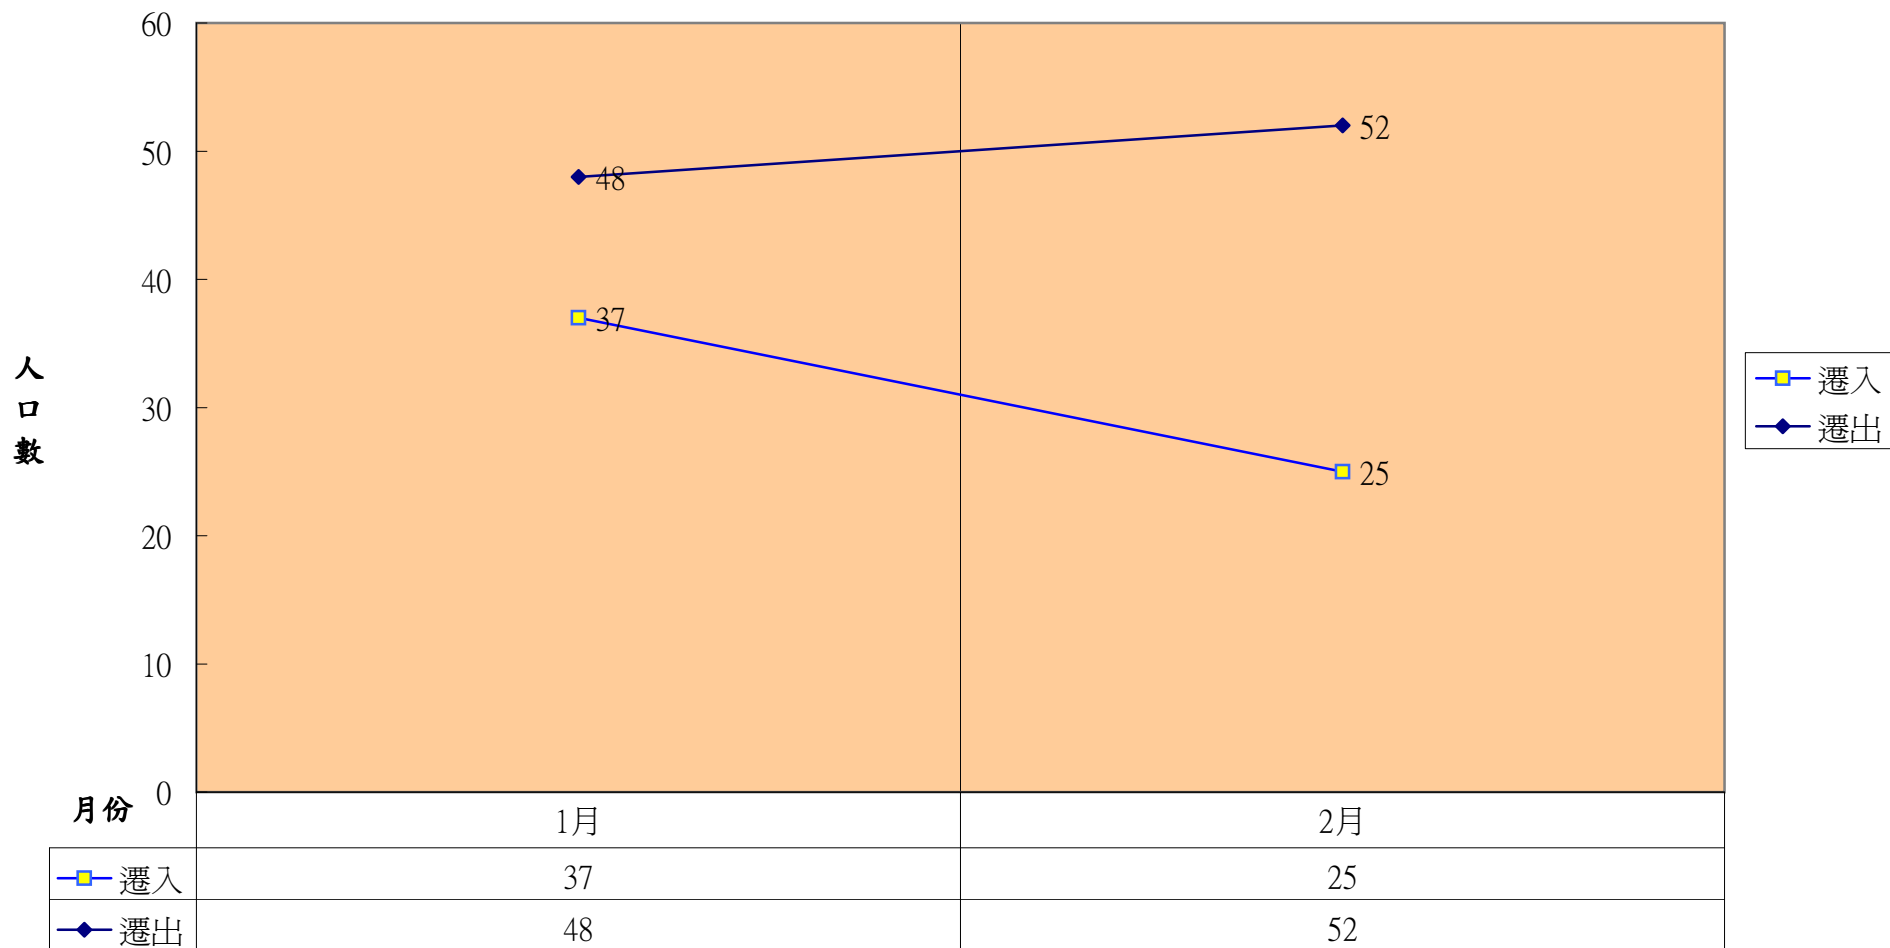

二水鄉104年出生死亡遷入遷出結婚離婚統計表

單位：人；對

月份	1月	2月
人口數/對數		
遷入	37	25
遷出	48	52
出生	9	10
死亡	7	9
結婚	11	5
離婚	2	2

二水鄉104年度各月

粗出生率、粗死亡率、粗結婚率、粗離婚率

單位：‰

月份	1月	2月
粗出生率	0.569	0.633
粗死亡率	0.442	0.569
粗結婚率	0.695	0.316
粗離婚率	0.126	0.127

彰化縣二水鄉104年度出生死亡人口數統計圖表

彰化縣二水鄉104年度遷入遷出人口數統計圖表