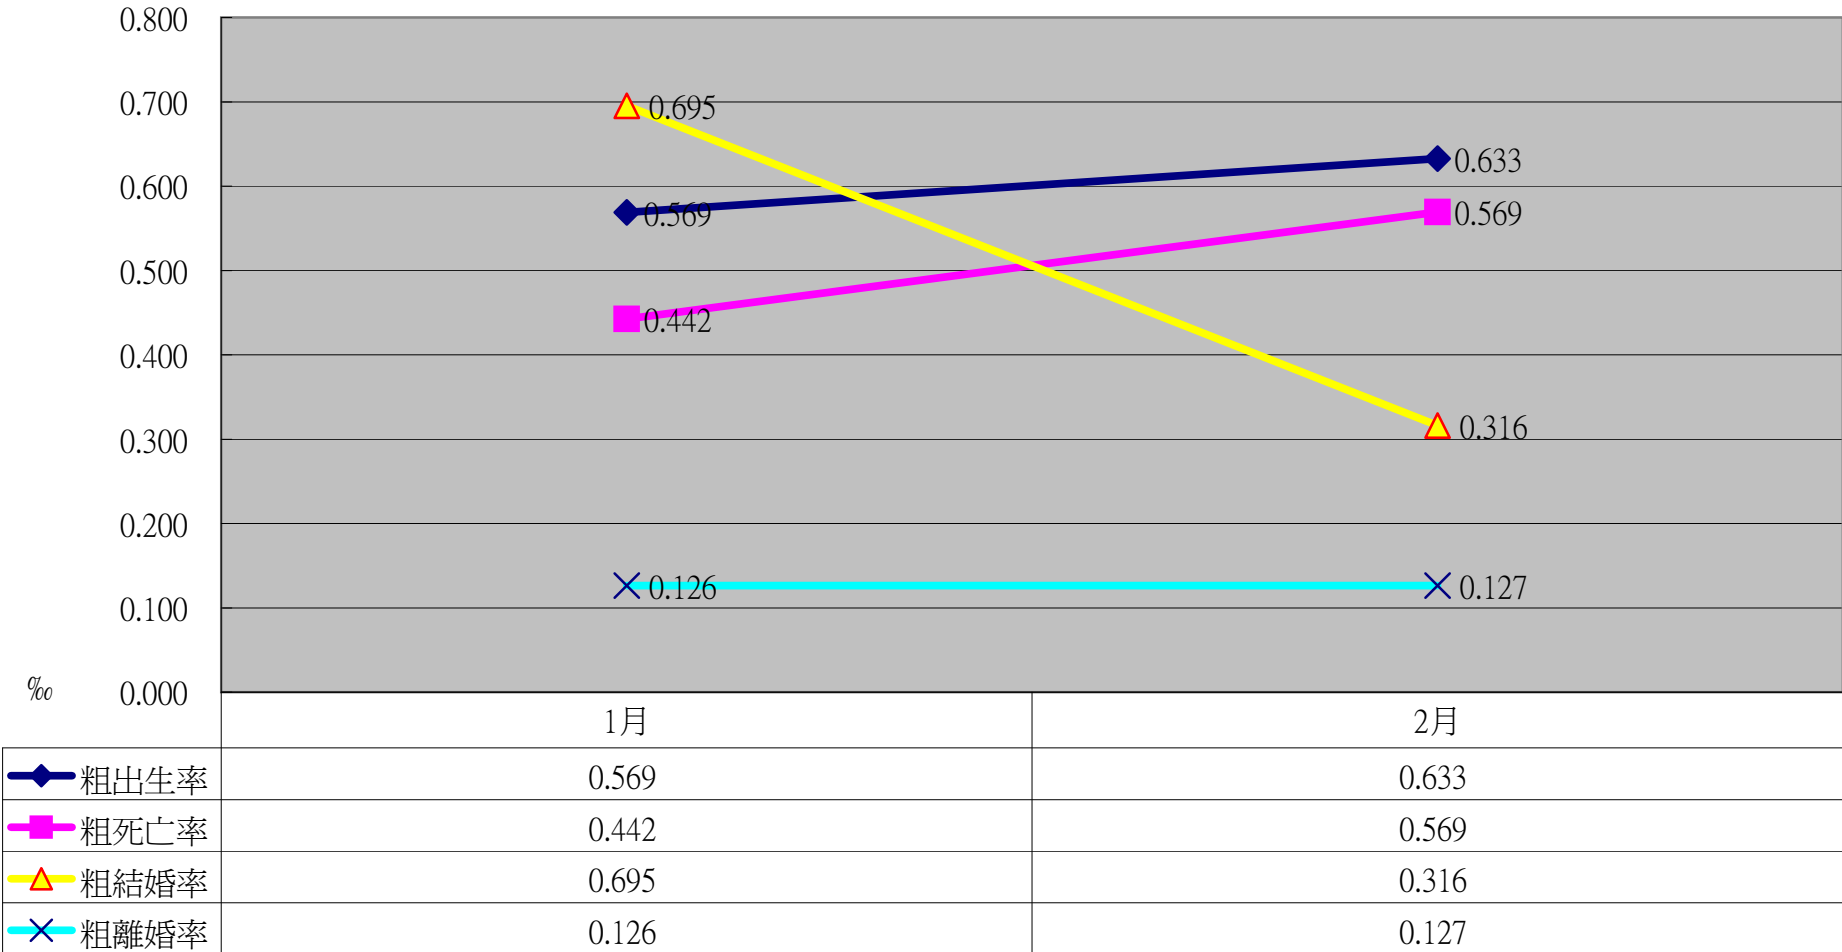

## 二水鄉104年出生死亡遷入遷出結婚離婚統計表

單位：人；對

月份	1月	2月
人口數/對數		
遷入	37	25
遷出	48	52
出生	9	10
死亡	7	9
結婚	11	5
離婚	2	2

## 二水鄉104年度各月

粗出生率、粗死亡率、粗結婚率、粗離婚率

單位：‰

月份	1月	2月
粗出生率	0.569	0.633
粗死亡率	0.442	0.569
粗結婚率	0.695	0.316
粗離婚率	0.126	0.127

彰化縣二水鄉104年度遷入遷出人口數統計圖表

彰化縣二水鄉104年度出生死亡人口數統計圖表

彰化縣二水鄉104年度結婚離婚對數統計圖表

彰化縣二水鄉104年  
粗出生率、粗死亡率、粗結婚率、粗離婚率