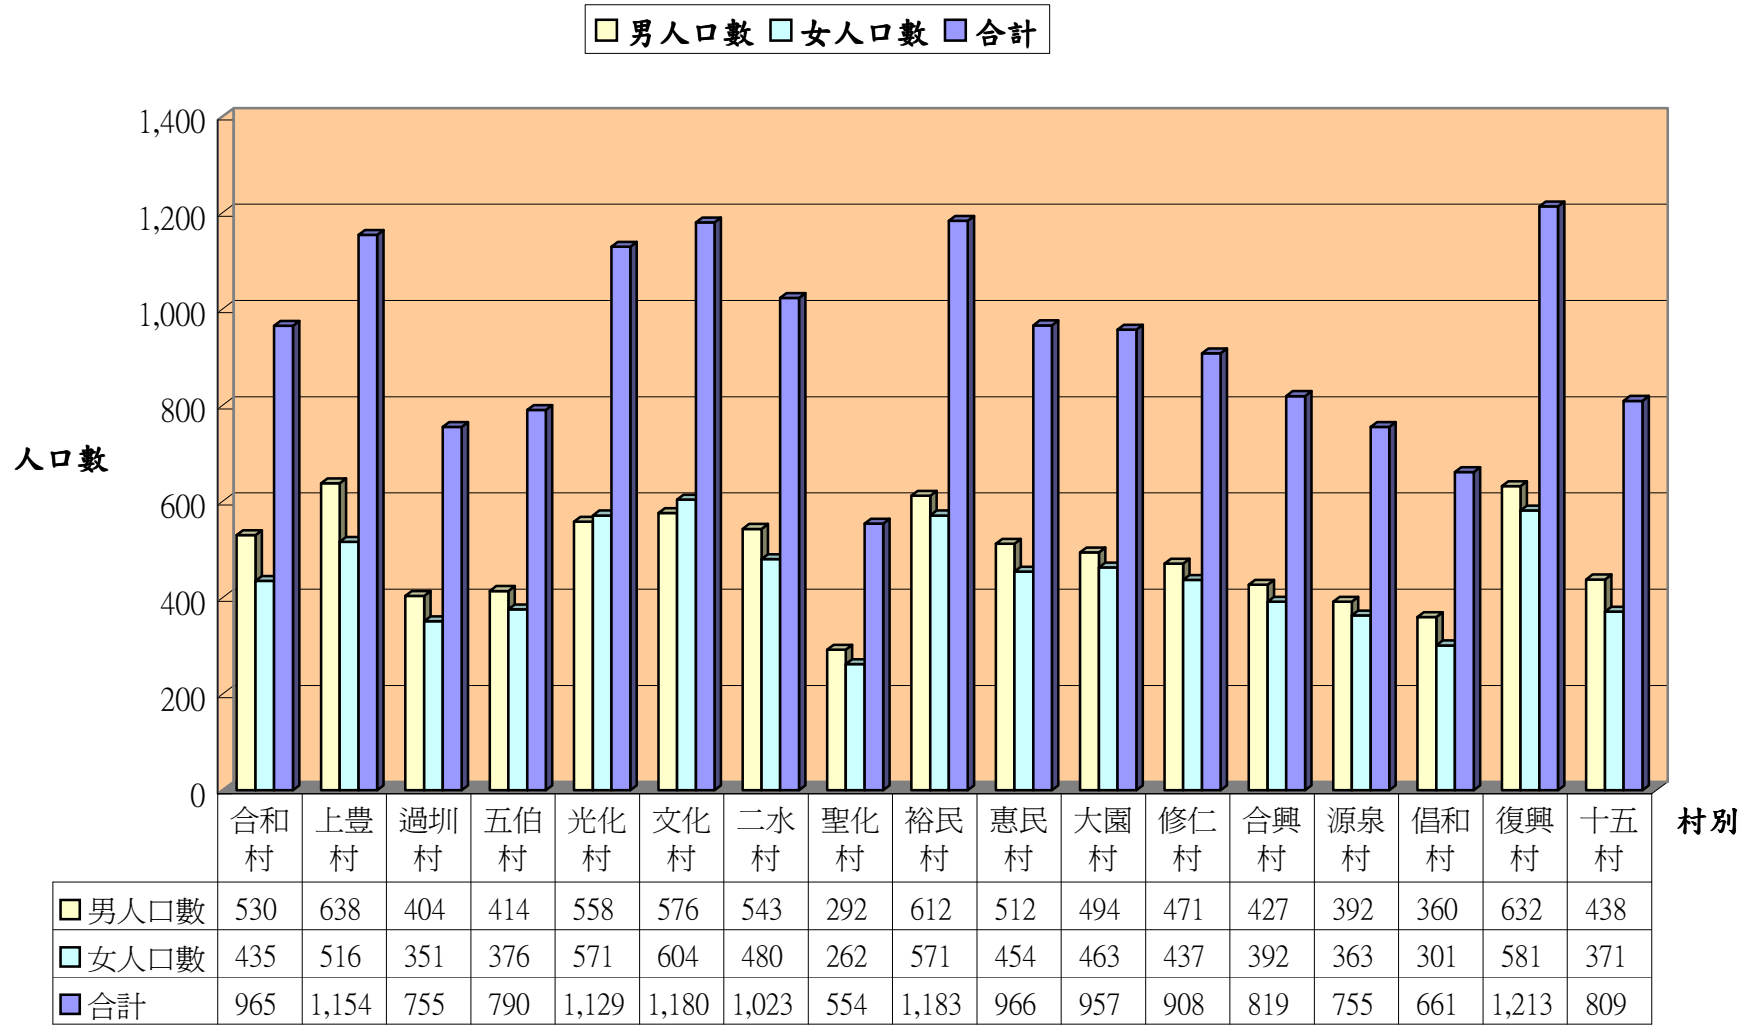

彰化縣二水鄉104年1月份各村人口統計表

單位：人

村別	鄰數	戶數	男人口數	女人口數	合計
合和村	14	318	530	435	965
上豐村	14	382	638	516	1,154
過圳村	11	246	404	351	755
五伯村	10	279	414	376	790
光化村	8	391	558	571	1,129
文化村	11	400	576	604	1,180
二水村	10	352	543	480	1,023
聖化村	10	198	292	262	554
裕民村	11	397	612	571	1,183
惠民村	12	359	512	454	966
大園村	9	306	494	463	957
修仁村	9	291	471	437	908
合興村	15	281	427	392	819
源泉村	9	256	392	363	755
倡和村	9	255	360	301	661
復興村	16	387	632	581	1,213
十五村	11	240	438	371	809
合計	189	5,338	8,293	7,528	15,821

資料來源：本所104年1月人口統計月報表

彰化縣二水鄉104年1月份各村人口數統計圖表

彰化縣二水鄉104年各月份人口數統計表

單位：人

月份	1月
總計	15,821
男	8,293
女	7,528

彰化縣二水鄉104年各月人口數增減情況圖表