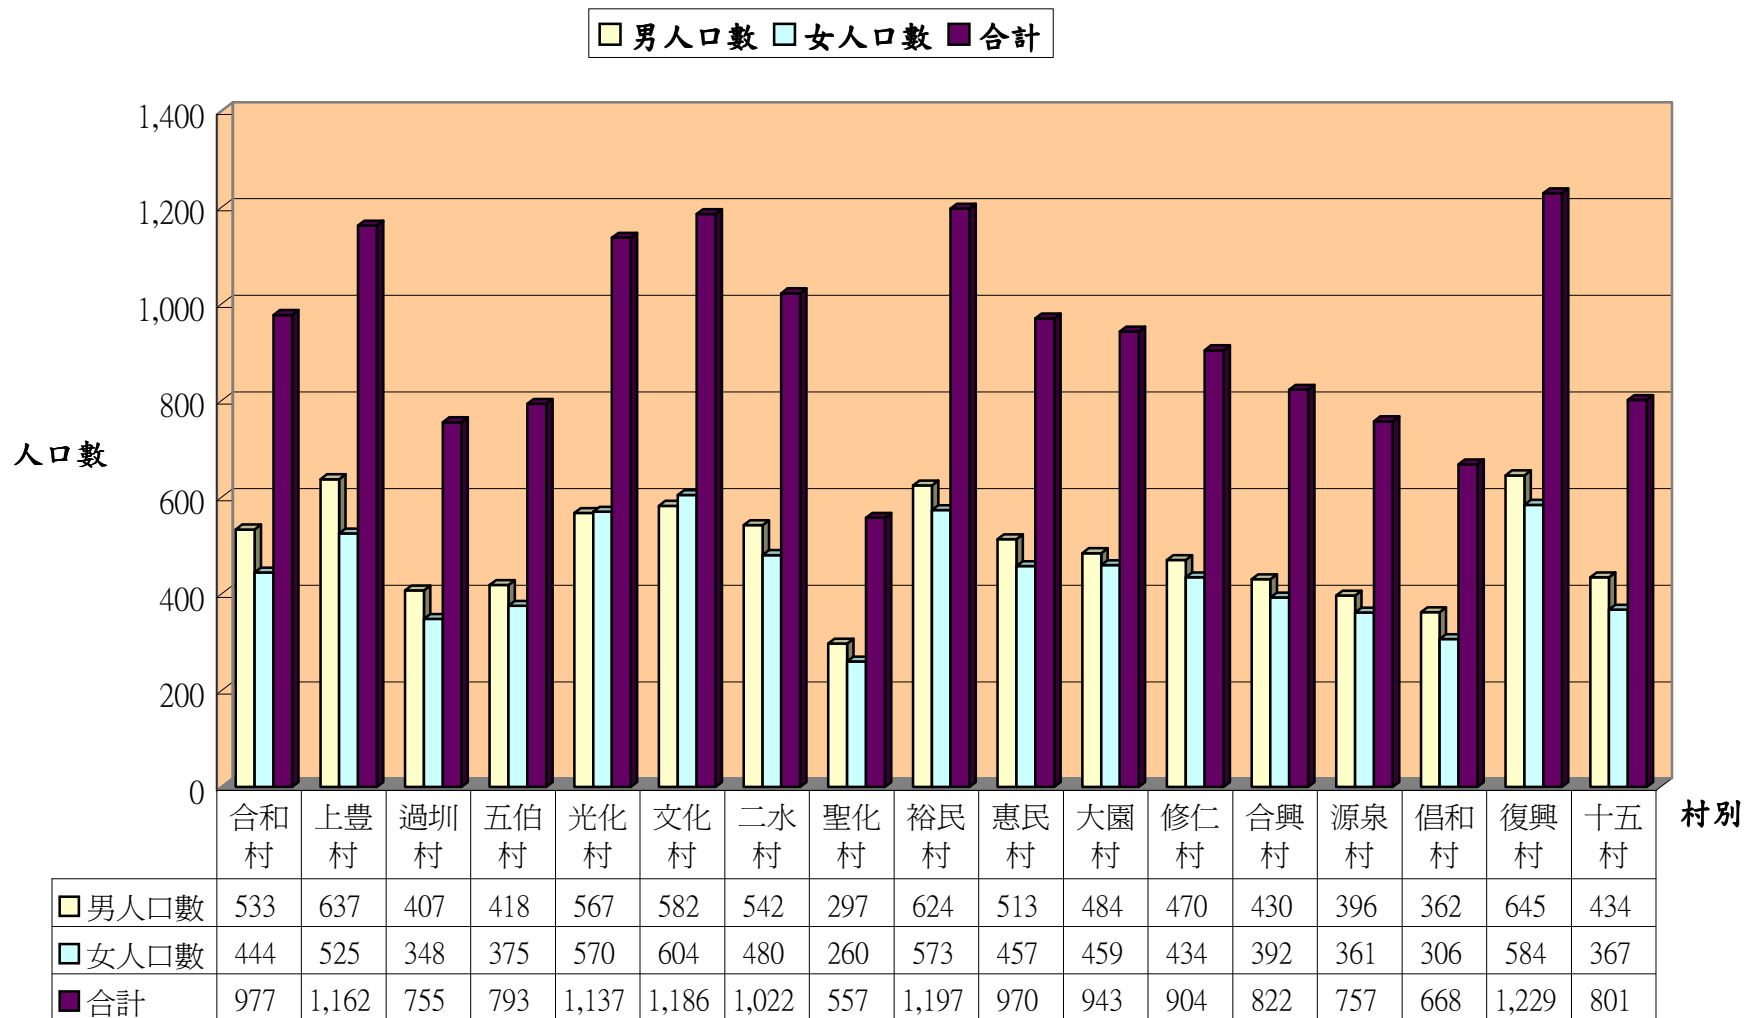

彰化縣二水鄉103年8月份各村人口統計表

單位：人

村別	鄰數	戶數	男人口數	女人口數	合計
合和村	14	320	533	444	977
上豐村	14	385	637	525	1,162
過圳村	11	247	407	348	755
五伯村	10	278	418	375	793
光化村	8	391	567	570	1,137
文化村	11	401	582	604	1,186
二水村	10	353	542	480	1,022
聖化村	10	198	297	260	557
裕民村	11	399	624	573	1,197
惠民村	12	360	513	457	970
大園村	9	306	484	459	943
修仁村	9	288	470	434	904
合興村	15	284	430	392	822
源泉村	9	257	396	361	757
倡和村	9	258	362	306	668
復興村	16	388	645	584	1,229
十五村	11	242	434	367	801
合計	189	5,355	8,341	7,539	15,880

資料來源：本所103年8月人口統計月報表

103年8月各村人口數統計表

彰化縣二水鄉103年各月份人口數統計表

單位：人

月份	1月	2月	3月	4月	5月	6月	7月	8月
總計	15,970	15,949	15,940	15,911	15,900	15,878	15,868	15,880
男	8,386	8,380	8,368	8,348	8,347	8,339	8,339	8,341
女	7,584	7,569	7,572	7,563	7,553	7,539	7,529	7,539