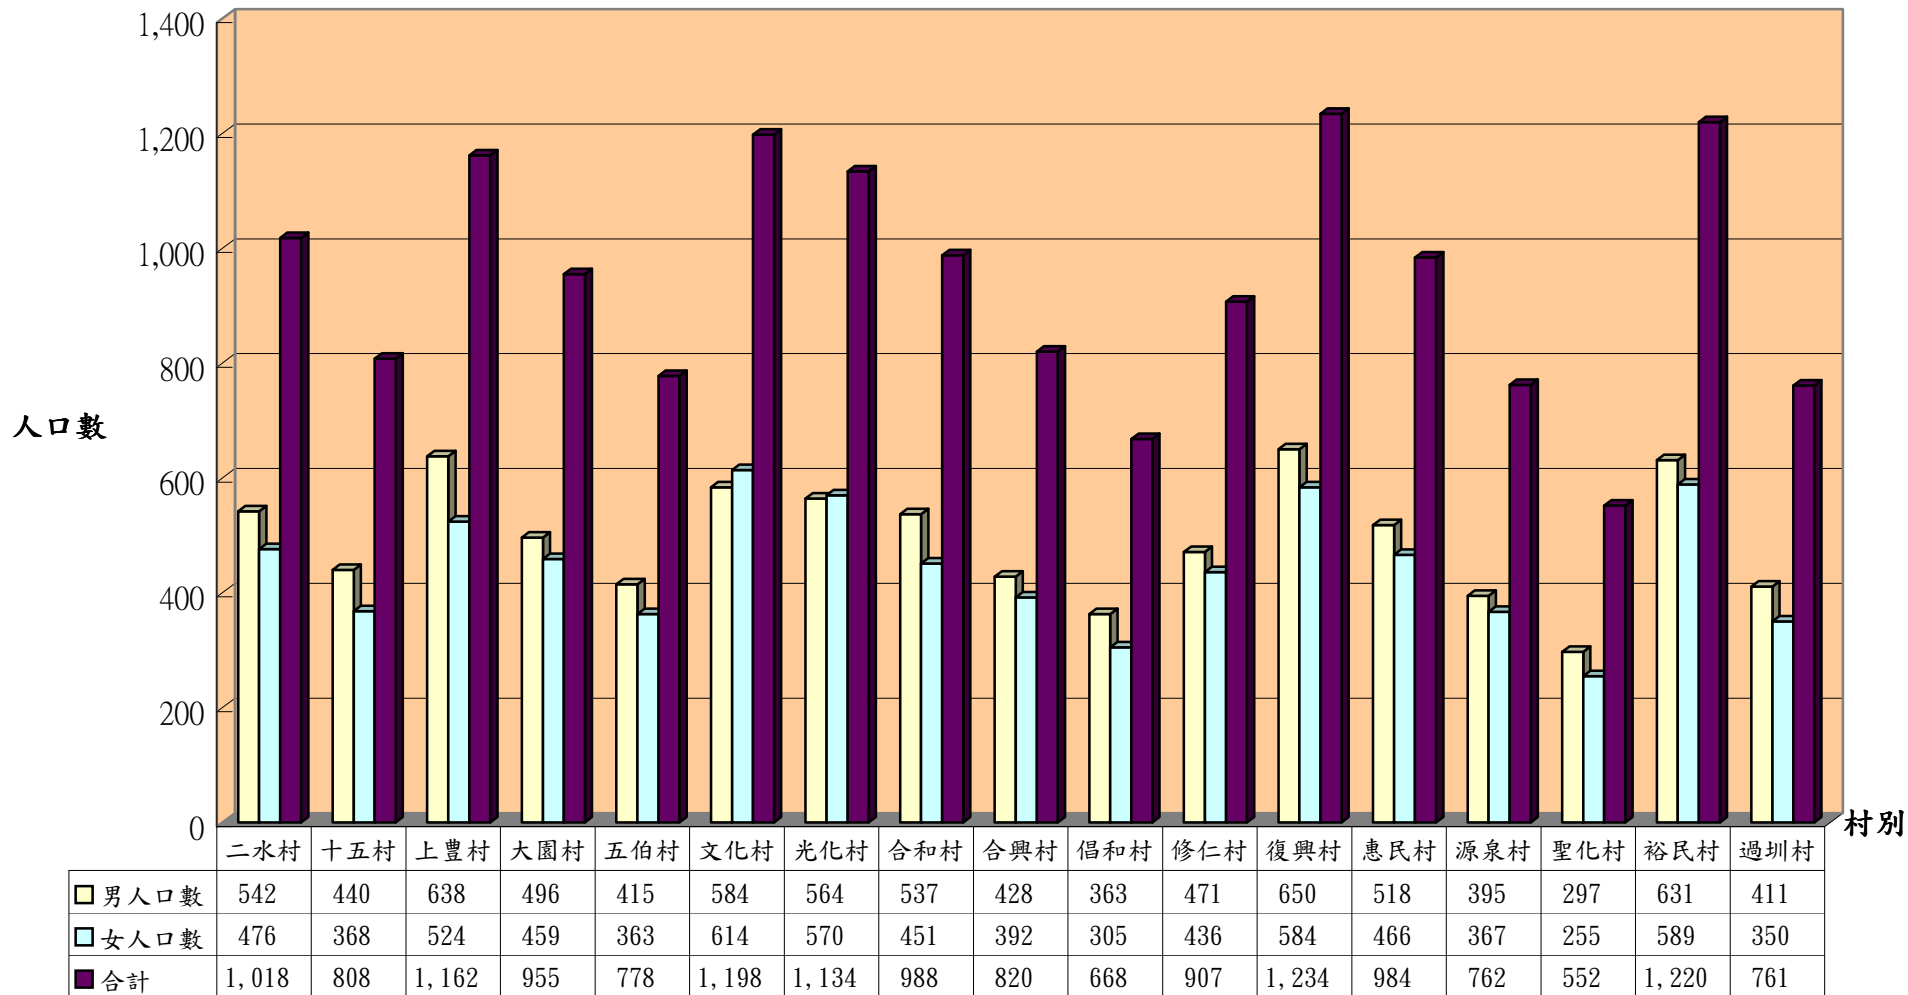

彰化縣二水鄉103年2月份各村人口統計表

單位：人

村別	鄰數	戶數	男人口數	女人口數	合計
二水村	10	350	542	476	1,018
十五村	11	239	440	368	808
上豐村	14	383	638	524	1,162
大園村	9	308	496	459	955
五伯村	10	274	415	363	778
文化村	11	406	584	614	1,198
光化村	8	388	564	570	1,134
合和村	14	322	537	451	988
合興村	15	285	428	392	820
倡和村	9	260	363	305	668
修仁村	9	284	471	436	907
復興村	16	394	650	584	1,234
惠民村	12	359	518	466	984
源泉村	9	261	395	367	762
聖化村	10	193	297	255	552
裕民村	11	403	631	589	1,220
過圳村	11	245	411	350	761
合計	189	5,354	8,380	7,569	15,949

資料來源：本所103年2月人口統計月報表

彰化縣二水鄉103年2月份各村人口數統計圖表

男人口數 女人口數 合計

彰化縣二水鄉103年各月份人口數統計表

單位：人

月份	1月	2月
總計	15,970	15,949
男	8,386	8,380
女	7,584	7,569

彰化縣二水鄉102年各月人口數增減情況圖表