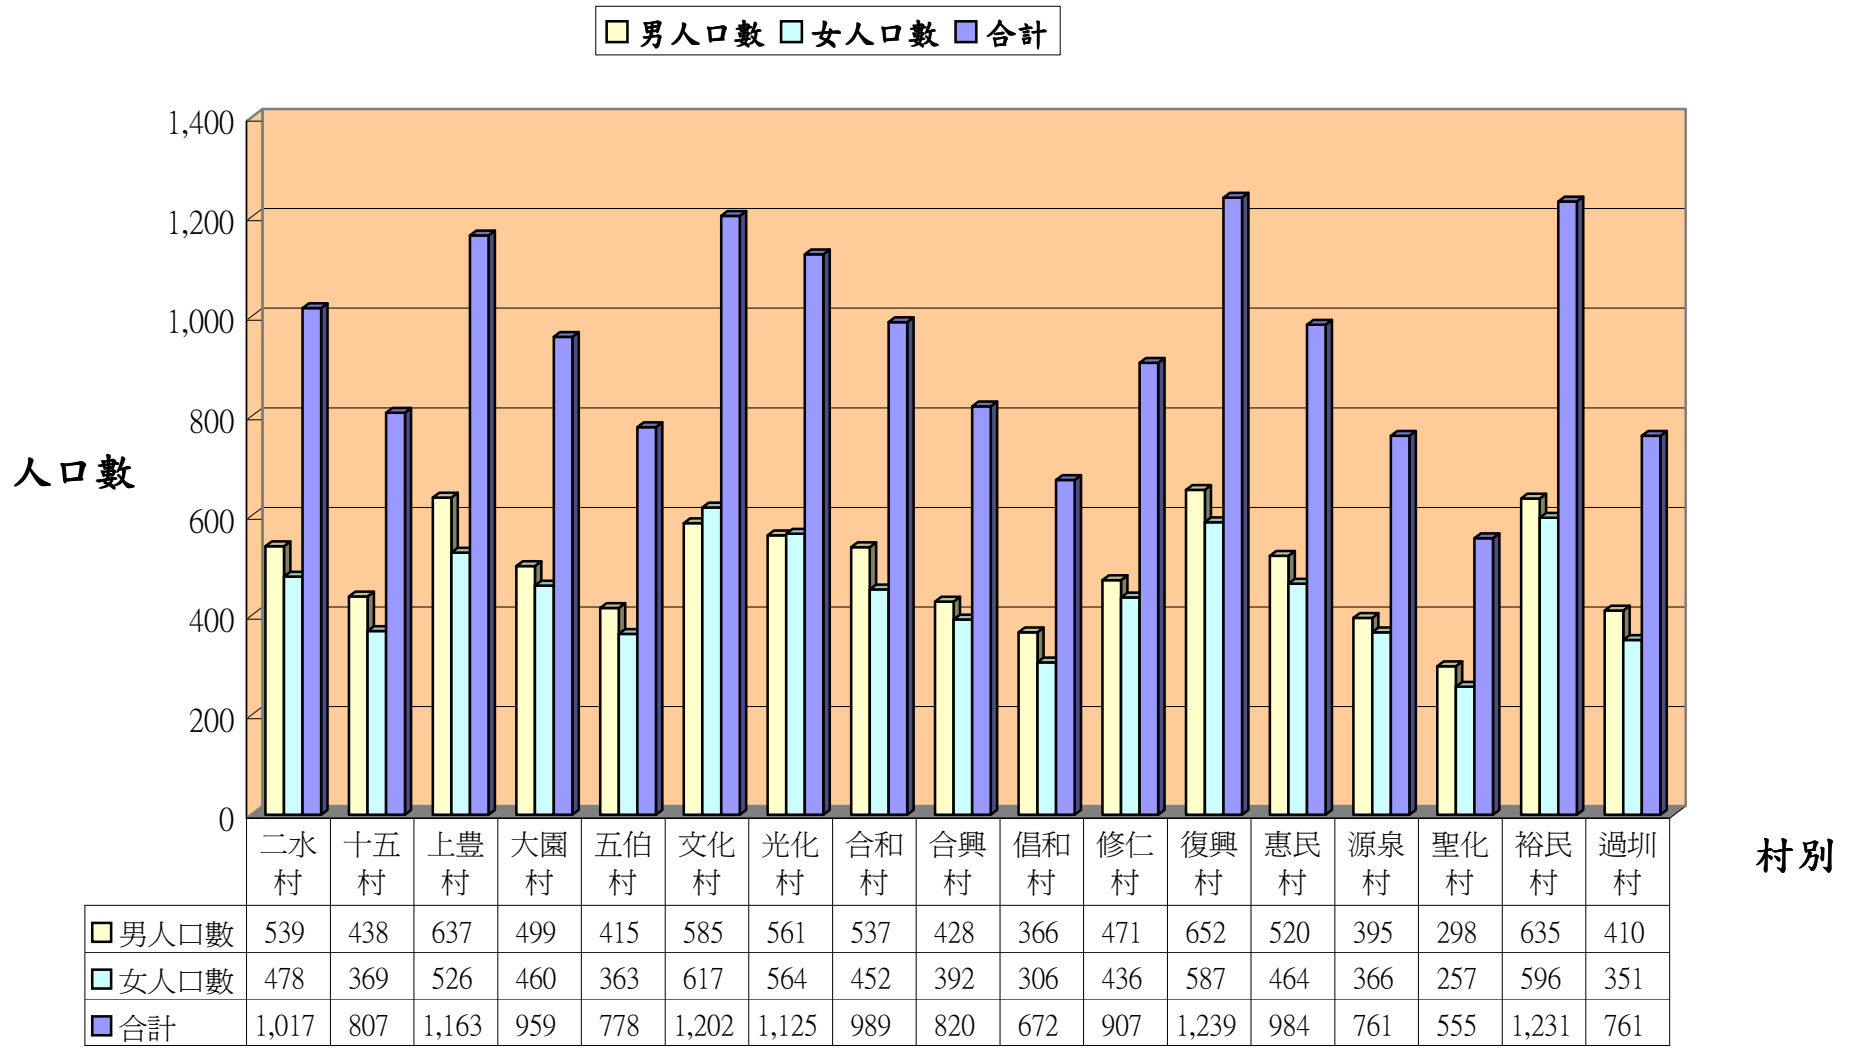

彰化縣二水鄉103年1月份各村人口統計表

單位：人

村別	鄰數	戶數	男人口數	女人口數	合計
二水村	10	351	539	478	1,017
十五村	11	238	438	369	807
上豐村	14	383	637	526	1,163
大園村	9	308	499	460	959
五伯村	10	272	415	363	778
文化村	11	407	585	617	1,202
光化村	8	386	561	564	1,125
合和村	14	322	537	452	989
合興村	15	285	428	392	820
倡和村	9	261	366	306	672
修仁村	9	284	471	436	907
復興村	16	393	652	587	1,239
惠民村	12	360	520	464	984
源泉村	9	261	395	366	761
聖化村	10	193	298	257	555
裕民村	11	405	635	596	1,231
過圳村	11	246	410	351	761
合計	189	5,355	8,386	7,584	15,970

資料來源：本所103年1月人口統計月報表

彰化縣二水鄉103年1月份各村人口數統計圖表

彰化縣二水鄉103年各月份人口數統計表

單位：人

月份	1月
總計	15,970
男	8,386
女	7,584

彰化縣二水鄉103年各月人口數增減情況圖表