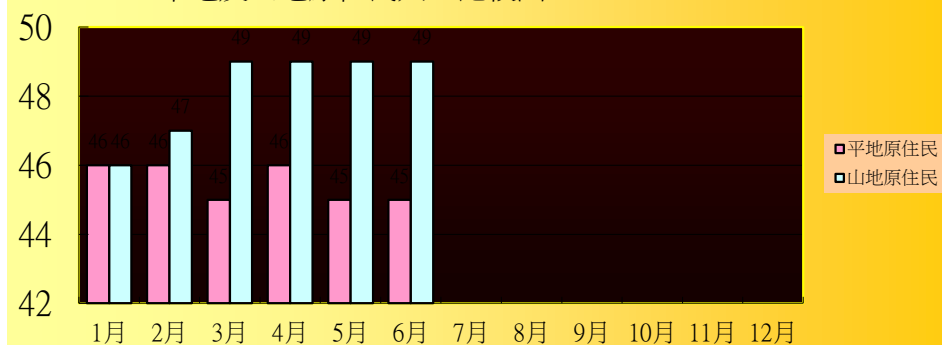

平地及山地原住民人口比較圖