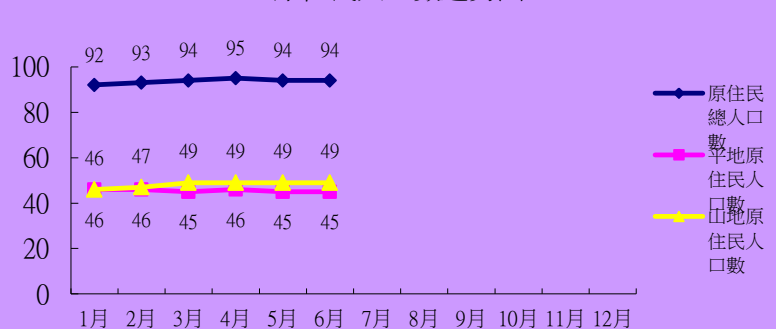

105年彰化縣社頭鄉原住民人口數暨戶籍動態登記數統計表

單位：人

月份	1月			2月			3月			4月			5月			6月			7月			8月			9月			10月			11月			12月		
項目別	男	女	合計	男	女	合計	男	女	合計	男	女	合計	男	女	合計	男	女	合計	男	女	合計	男	女	合計	男	女	合計	男	女	合計	男	女	合計			
原住民人數	平地	13	33	46	13	33	46	13	32	45	13	33	46	13	32	45	13	32	45																	
	山地	19	27	46	19	28	47	21	28	49	21	28	49	21	28	49	21	28	49																	
原住民男女人口數	32	60	92	32	61	93	34	60	94	34	61	95	34	60	94	34	60	94																		
原住民人口總數	92			93			94			95			94			94																				

山地及平地原住民人口男女性統計圖

平地及山地原住民人口比較圖

原住民人口數趨勢圖

原住民男女性人口比較圖