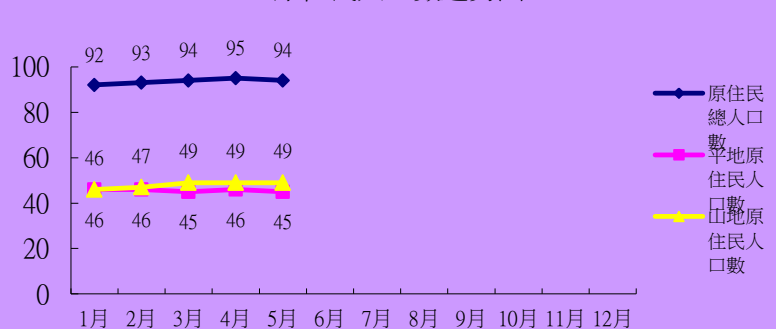

105年彰化縣社頭鄉原住民人口數暨戶籍動態登記數統計表

單位：人

月份	1月			2月			3月			4月			5月			6月			7月			8月			9月			10月			11月			12月		
項目別	男	女	合計	男	女	合計	男	女	合計	男	女	合計	男	女	合計	男	女	合計	男	女	合計	男	女	合計	男	女	合計	男	女	合計	男	女	合計			
原住民人數	平地	13	33	46	13	33	46	13	32	45	13	33	46	13	32	45																				
	山地	19	27	46	19	28	47	21	28	49	21	28	49	21	28	49																				
原住民男女人口數	32	60	92	32	61	93	34	60	94	34	61	95	34	60	94																					
原住民人口總數	92			93			94			95			94																							

山地及平地原住民人口男女性統計圖

平地及山地原住民人口比較圖

原住民人口數趨勢圖

原住民男女性人口比較圖