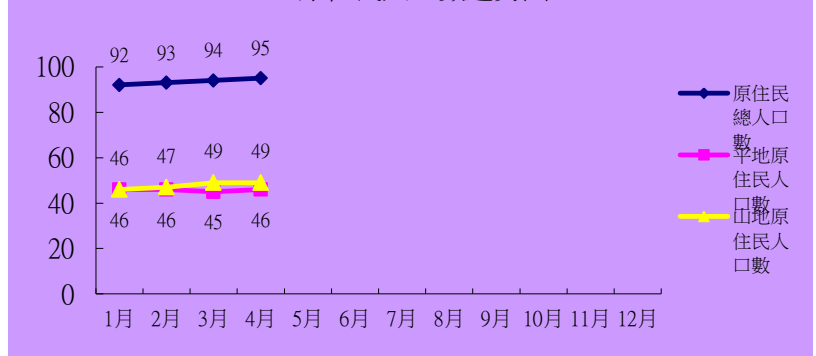

105年彰化縣社頭鄉原住民人口數暨戶籍動態登記數統計表

單位：人

月份	1月			2月			3月			4月			5月			6月			7月			8月			9月			10月			11月			12月		
項目別	男	女	合計	男	女	合計	男	女	合計	男	女	合計	男	女	合計	男	女	合計	男	女	合計	男	女	合計	男	女	合計	男	女	合計	男	女	合計			
原住民人數	平地	13	33	46	13	33	46	13	32	45	13	33	46																							
	山地	19	27	46	19	28	47	21	28	49	21	28	49																							
原住民男女人口數	32	60	92	32	61	93	34	60	94	34	61	95																								
原住民人口總數	92			93			94			95																										

原住民人口數趨勢圖