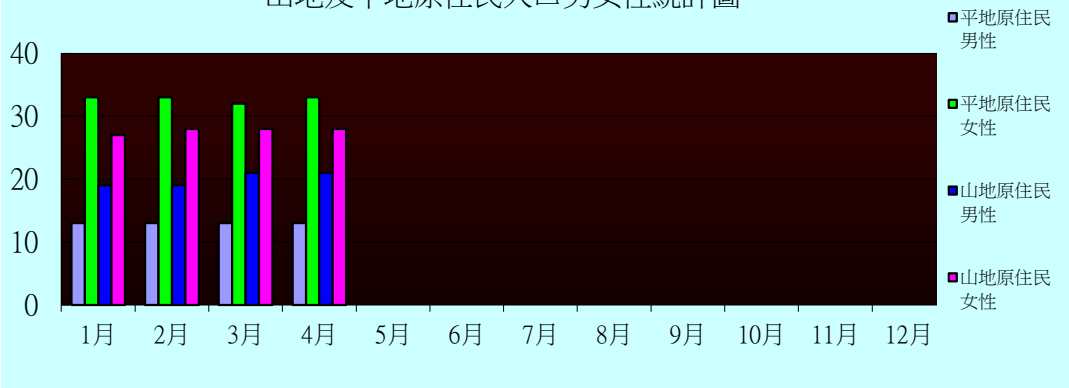

105年彰化縣社頭鄉原住民人口數暨戶籍動態登記數統計表

單位：人

月份	1月			2月			3月			4月			5月			6月			7月			8月			9月			10月			11月			12月		
項目別	男	女	合計	男	女	合計	男	女	合計	男	女	合計	男	女	合計	男	女	合計	男	女	合計	男	女	合計	男	女	合計	男	女	合計	男	女	合計			
原住民人數	平地	13	33	46	13	33	46	13	32	45	13	33	46																							
	山地	19	27	46	19	28	47	21	28	49	21	28	49																							
原住民男女人口數	32	60	92	32	61	93	34	60	94	34	61	95																								
原住民人口總數	92			93			94			95																										

山地及平地原住民人口男女性統計圖