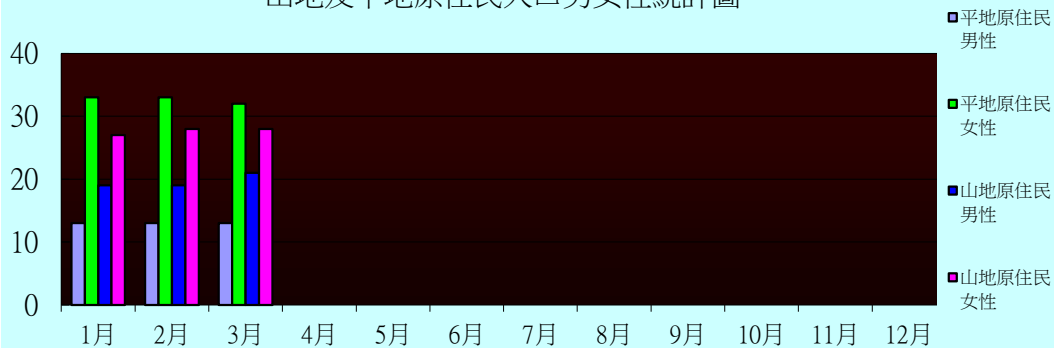

105年彰化縣社頭鄉原住民人口數暨戶籍動態登記數統計表

單位：人

月份	1月			2月			3月			4月			5月			6月			7月			8月			9月			10月			11月			12月		
項目別	男	女	合計	男	女	合計	男	女	合計	男	女	合計	男	女	合計	男	女	合計	男	女	合計	男	女	合計	男	女	合計	男	女	合計	男	女	合計			
原住民人數	平地	13	33	46	13	33	46	13	32	45																										
	山地	19	27	46	19	28	47	21	28	49																										
原住民男女人口數	32	60	92	32	61	93	34	60	94																											
原住民人口總數	92			93			94																													

山地及平地原住民人口男女性統計圖

平地及山地原住民人口比較圖

原住民人口數趨勢圖

原住民男女性人口比較圖