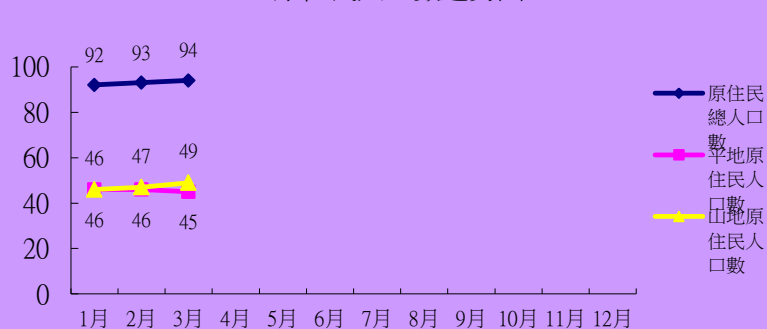

105年彰化縣社頭鄉原住民人口數暨戶籍動態登記數統計表

單位：人

月份	1月			2月			3月			4月			5月			6月			7月			8月			9月			10月			11月			12月		
項目別	男	女	合計	男	女	合計	男	女	合計	男	女	合計	男	女	合計	男	女	合計	男	女	合計	男	女	合計	男	女	合計	男	女	合計	男	女	合計			
原住民人數	平地	13	33	46	13	33	46	13	32	45																										
	山地	19	27	46	19	28	47	21	28	49																										
原住民男女人口數	32	60	92	32	61	93	34	60	94																											
原住民人口總數	92			93			94																													

山地及平地原住民人口男女性統計圖

平地及山地原住民人口比較圖

原住民人口數趨勢圖

原住民男女性人口比較圖