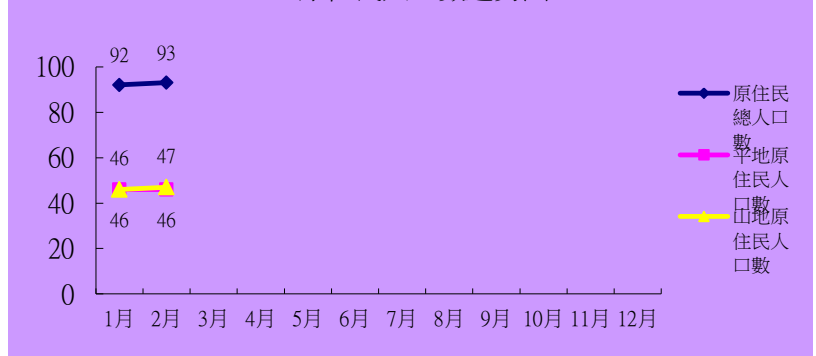

105年彰化縣社頭鄉原住民人口數暨戶籍動態登記數統計表

單位：人

月份	1月			2月			3月			4月			5月			6月			7月			8月			9月			10月			11月			12月		
項目別	男	女	合計	男	女	合計	男	女	合計	男	女	合計	男	女	合計	男	女	合計	男	女	合計	男	女	合計	男	女	合計	男	女	合計	男	女	合計			
原住民人數	平地	13	33	46	13	33	46																													
	山地	19	27	46	19	28	47																													
原住民男女人口數	32	60	92	32	61	93																														
原住民人口總數	92			93																																

原住民人口數趨勢圖