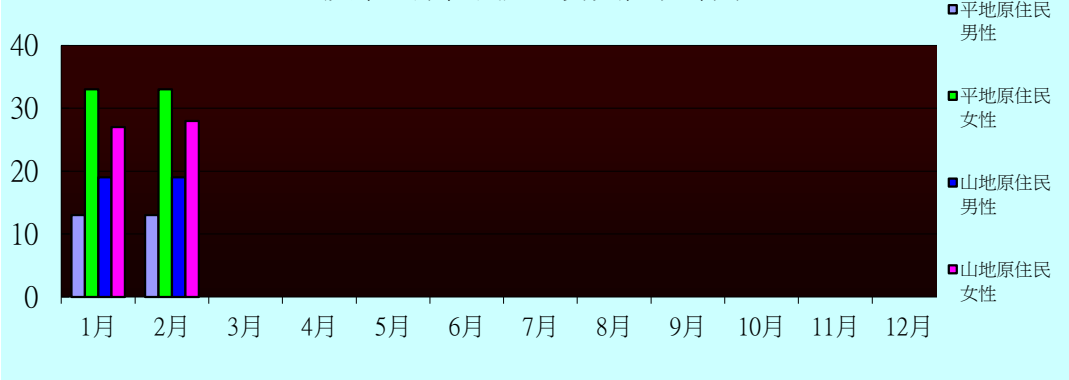

105年彰化縣社頭鄉原住民人口數暨戶籍動態登記數統計表

單位：人

月份	1月			2月			3月			4月			5月			6月			7月			8月			9月			10月			11月			12月		
項目別	男	女	合計	男	女	合計	男	女	合計	男	女	合計	男	女	合計	男	女	合計	男	女	合計	男	女	合計	男	女	合計	男	女	合計	男	女	合計			
原住民人數	平地	13	33	46	13	33	46																													
	山地	19	27	46	19	28	47																													
原住民男女人口數	32	60	92	32	61	93																														
原住民人口總數	92			93																																

山地及平地原住民人口男女性統計圖