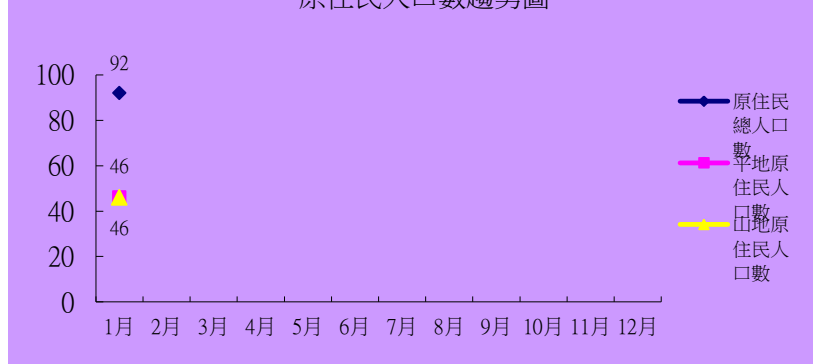

105年彰化縣社頭鄉原住民人口數暨戶籍動態登記數統計表

單位：人

月份		1月			2月			3月			4月			5月			6月			7月			8月			9月			10月			11月			12月					
項目別		男	女	合計	男	女	合計	男	女	合計	男	女	合計	男	女	合計	男	女	合計	男	女	合計	男	女	合計	男	女	合計	男	女	合計	男	女	合計						
原住民人數	平地	13	33	46																																				
	山地	19	27	46																																				
原住民男女人口數		32	60	92																																				
原住民人口總數		92																																						

原住民人口數趨勢圖