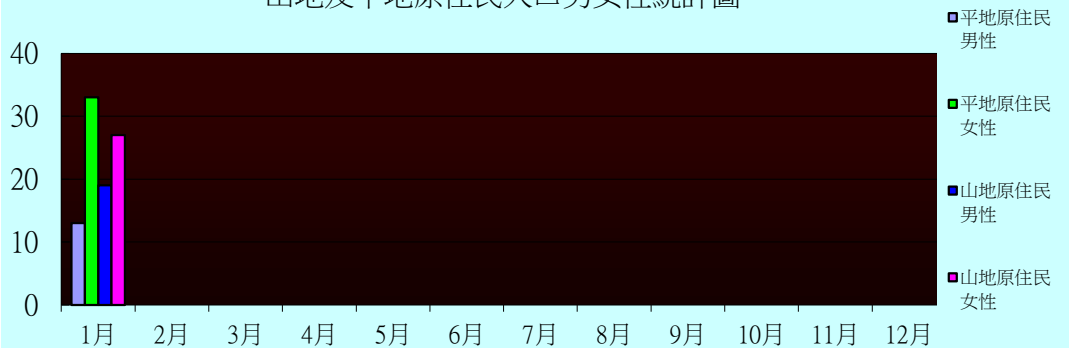

105年彰化縣社頭鄉原住民人口數暨戶籍動態登記數統計表

單位：人

月份		1月			2月			3月			4月			5月			6月			7月			8月			9月			10月			11月			12月					
項目別		男	女	合計	男	女	合計	男	女	合計	男	女	合計	男	女	合計	男	女	合計	男	女	合計	男	女	合計	男	女	合計	男	女	合計	男	女	合計						
原住民人數	平地	13	33	46																																				
	山地	19	27	46																																				
原住民男女人口數		32	60	92																																				
原住民人口總數		92																																						

山地及平地原住民人口男女性統計圖