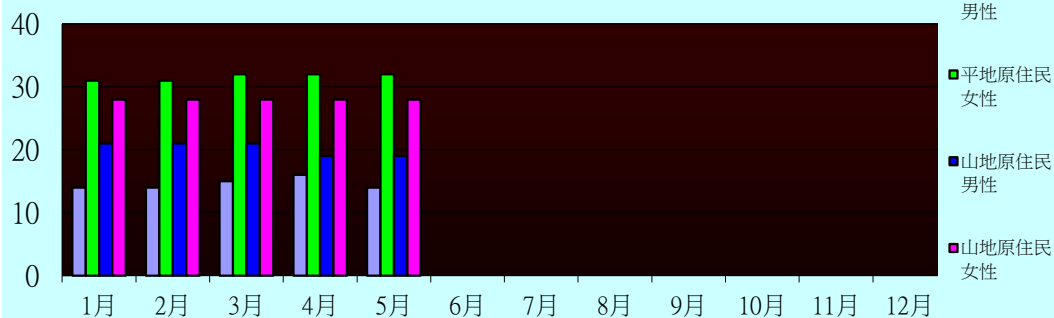

104年彰化縣社頭鄉原住民人口數暨戶籍動態登記數統計表

單位

月份	1月			2月			3月			4月			5月			6月			7月			8月			9月			10月			11月			12月	
項目別	男	女	合計	男	女	合計	男	女	合計	男	女	合計	男	女	合計	男	女	合計	男	女	合計	男	女	合計	男	女	合計	男	女	合計	男	女			
原住民人數	平地	14	31	45	14	31	45	15	32	47	16	32	48	14	32	46																			
	山地	21	28	49	21	28	49	21	28	49	19	28	47	19	28	47																			
原住民男女人口數	35	59	94	35	59	94	36	60	96	35	60	95	33	60	93																				
原住民人口總數	94			94			96			95			93																						

山地及平地原住民人口男女性統計圖