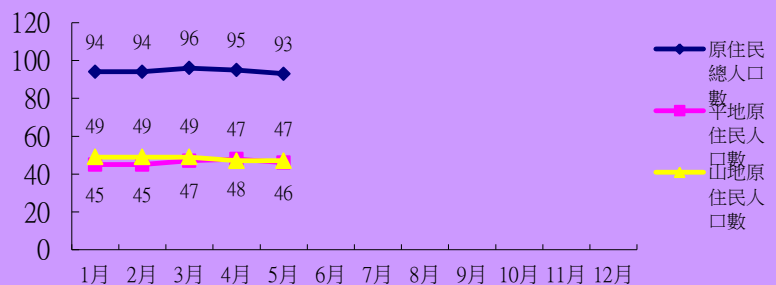

104年彰化縣社頭鄉原住民人口數暨戶籍動態登記數統計表

單位

月份	1月			2月			3月			4月			5月			6月			7月			8月			9月			10月			11月			12月	
項目別	男	女	合計	男	女	合計	男	女	合計	男	女	合計	男	女	合計	男	女	合計	男	女	合計	男	女	合計	男	女	合計	男	女	合計	男	女			
原住民人數	平地	14	31	45	14	31	45	15	32	47	16	32	48	14	32	46																			
	山地	21	28	49	21	28	49	21	28	49	19	28	47	19	28	47																			
原住民男女人口數	35	59	94	35	59	94	36	60	96	35	60	95	33	60	93																				
原住民人口總數	94			94			96			95			93																						

原住民人口數趨勢圖