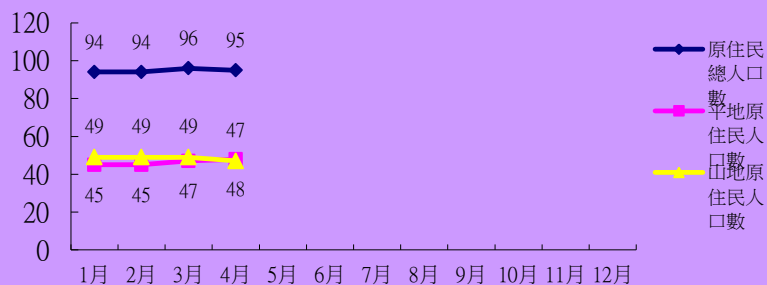

104年彰化縣社頭鄉原住民人口數暨戶籍動態登記數統計表

單位：人

月份	1月			2月			3月			4月			5月			6月			7月			8月			9月			10月			11月			12月		
項目別	男	女	合計	男	女	合計	男	女	合計	男	女	合計	男	女	合計	男	女	合計	男	女	合計	男	女	合計	男	女	合計	男	女	合計	男	女	合計			
原住民人數	平地	14	31	45	14	31	45	15	32	47	16	32	48																							
	山地	21	28	49	21	28	49	21	28	49	19	28	47																							
原住民男女人口數	35	59	94	35	59	94	36	60	96	35	60	95																								
原住民人口總數	94			94			96			95																										

山地及平地原住民人口男女性統計圖

平地及山地原住民人口比較圖

原住民人口數趨勢圖

原住民男女性人口比較圖