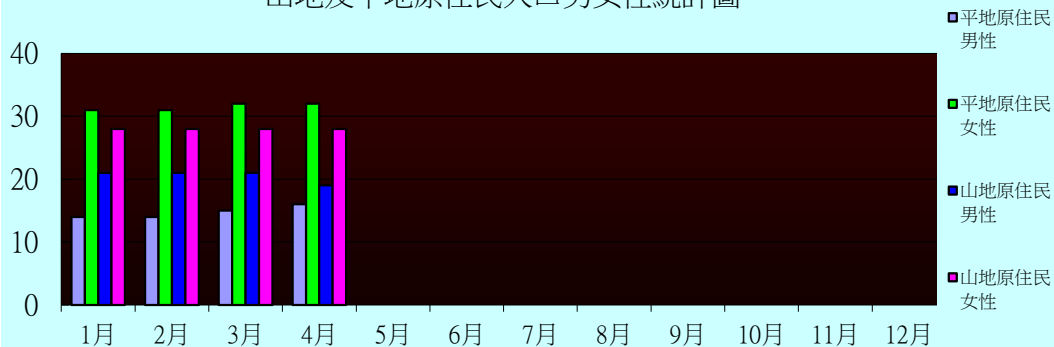

104年彰化縣社頭鄉原住民人口數暨戶籍動態登記數統計表

單位：人

月份	1月			2月			3月			4月			5月			6月			7月			8月			9月			10月			11月			12月		
項目別	男	女	合計	男	女	合計	男	女	合計	男	女	合計	男	女	合計	男	女	合計	男	女	合計	男	女	合計	男	女	合計	男	女	合計	男	女	合計			
原住民人數	平地	14	31	45	14	31	45	15	32	47	16	32	48																							
	山地	21	28	49	21	28	49	21	28	49	19	28	47																							
原住民男女人口數	35	59	94	35	59	94	36	60	96	35	60	95																								
原住民人口總數	94			94			96			95																										

山地及平地原住民人口男女性統計圖