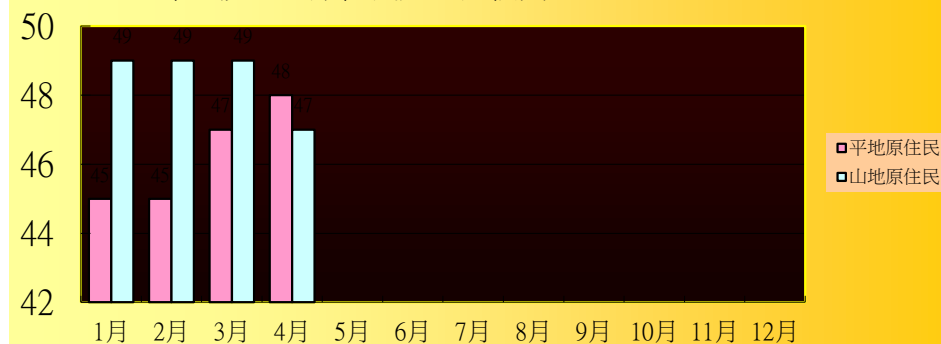

平地及山地原住民人口比較圖