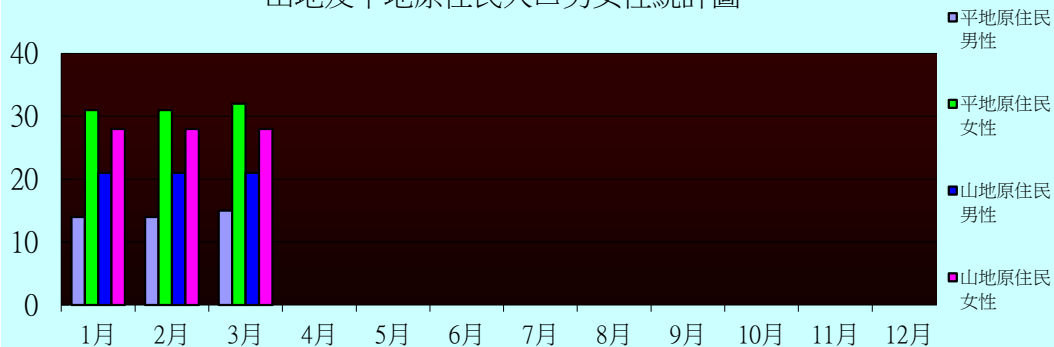

104年彰化縣社頭鄉原住民人口數暨戶籍動態登記數統計表

單位：人

項目別	1月			2月			3月			4月			5月			6月			7月			8月			9月			10月			11月			12月		
	男	女	合計	男	女	合計	男	女	合計	男	女	合計	男	女	合計	男	女	合計	男	女	合計	男	女	合計	男	女	合計	男	女	合計	男	女	合計			
原住民人數	平地	14	31	45	14	31	45	15	32	47																										
	山地	21	28	49	21	28	49	21	28	49																										
原住民男女人口數	35	59	94	35	59	94	36	60	96																											
原住民人口總數	94			94			96																													

山地及平地原住民人口男女性統計圖