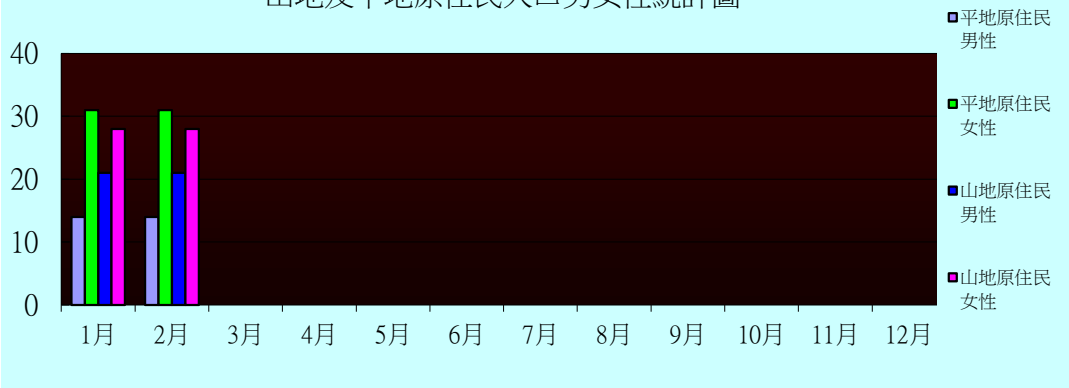

104年彰化縣社頭鄉原住民人口數暨戶籍動態登記數統計表

單位：人

月份	1月			2月			3月			4月			5月			6月			7月			8月			9月			10月			11月			12月		
項目別	男	女	合計	男	女	合計	男	女	合計	男	女	合計	男	女	合計	男	女	合計	男	女	合計	男	女	合計	男	女	合計	男	女	合計	男	女	合計			
原住民人數	平地	14	31	45	14	31	45																													
	山地	21	28	49	21	28	49																													
原住民男女人口數	35	59	94	35	59	94																														
原住民人口總數	94			94																																

山地及平地原住民人口男女性統計圖