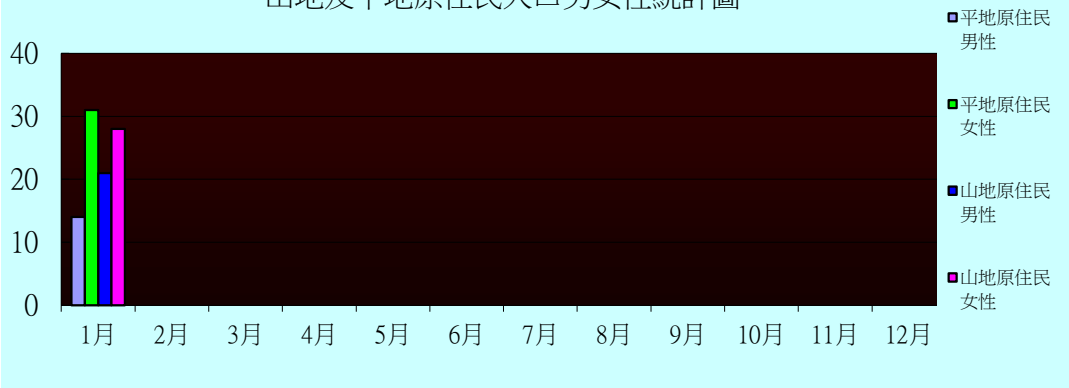

104年彰化縣社頭鄉原住民人口數暨戶籍動態登記數統計表

單位：人

月份		1月			2月			3月			4月			5月			6月			7月			8月			9月			10月			11月			12月		
項目別		男	女	合計	男	女	合計	男	女	合計	男	女	合計	男	女	合計	男	女	合計	男	女	合計	男	女	合計	男	女	合計	男	女	合計	男	女	合計			
原住民人數	平地	14	31	45																																	
	山地	21	28	49																																	
原住民男女人口數		35	59	94																																	
原住民人口總數		94																																			

山地及平地原住民人口男女性統計圖