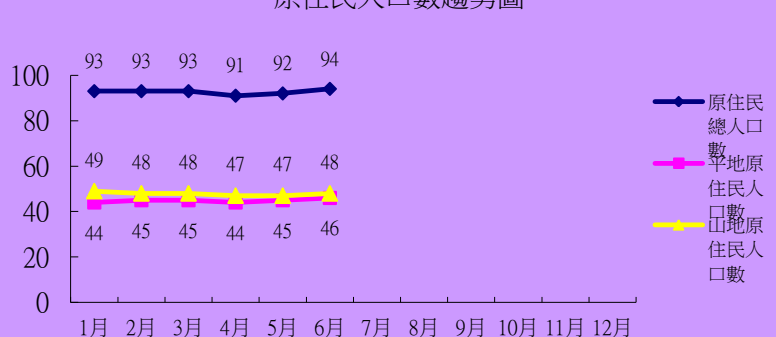

103年彰化縣社頭鄉原住民人口數暨戶籍動態登記數統計表

單位：人

項目別	1月			2月			3月			4月			5月			6月			7月			8月			9月			10月			11月			12月		
	男	女	合計	男	女	合計	男	女	合計	男	女	合計	男	女	合計	男	女	合計	男	女	合計	男	女	合計	男	女	合計	男	女	合計	男	女	合計			
原住民人數	平地	14	30	44	14	31	45	14	31	45	14	30	44	14	31	45	14	32	46																	
	山地	21	28	49	20	28	48	20	28	48	20	27	47	20	27	47	21	27	48																	
原住民男女人口數	35	58	93	34	59	93	34	59	93	34	57	91	34	58	92	35	59	94																		
原住民人口總數	93			93			93			91			92			94																				

原住民人口數趨勢圖