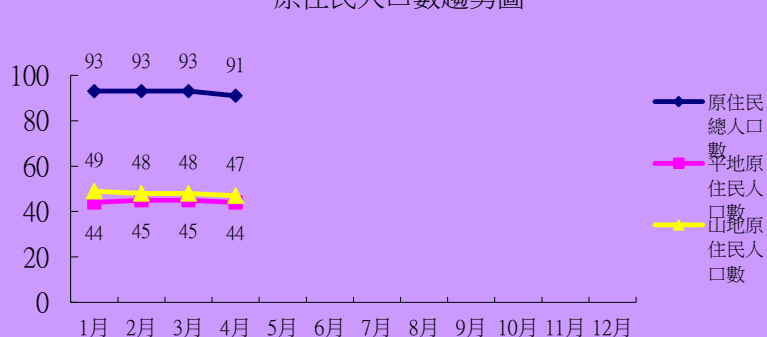

103年彰化縣社頭鄉原住民人口數暨戶籍動態登記數統計表

單位：人

月份	1月			2月			3月			4月			5月			6月			7月			8月			9月			10月			11月			12月		
項目別	男	女	合計	男	女	合計	男	女	合計	男	女	合計	男	女	合計	男	女	合計	男	女	合計	男	女	合計	男	女	合計	男	女	合計	男	女	合計			
原住民人數	平地	14	30	44	14	31	45	14	31	45	14	30	44																							
	山地	21	28	49	20	28	48	20	28	48	20	27	47																							
原住民男女人口數	35	58	93	34	59	93	34	59	93	34	57	91																								
原住民人口總數	93			93			93			91																										

山地及平地原住民人口男女性統計圖

平地及山地原住民人口比較圖

原住民人口數趨勢圖

原住民男女性人口比較圖