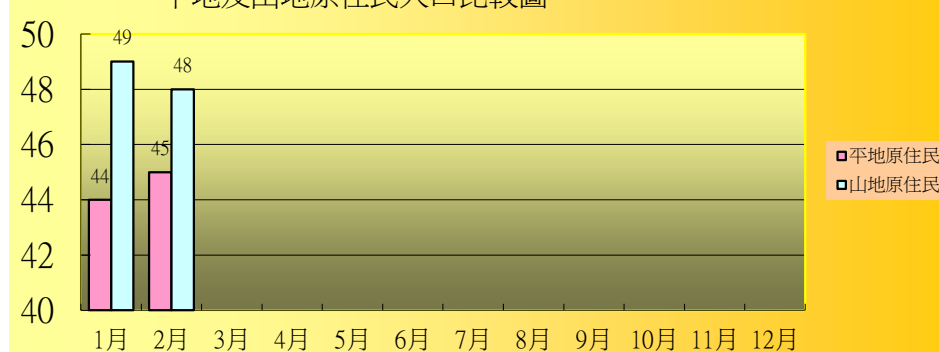

平地及山地原住民人口比較圖