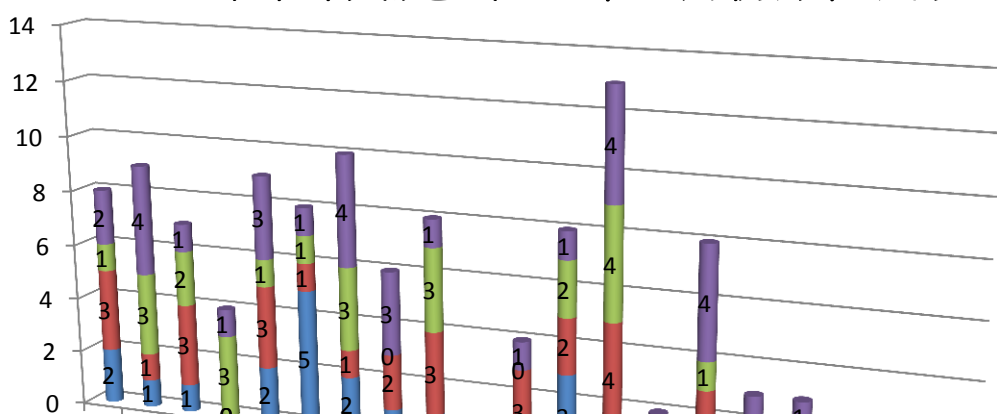

彰化縣埔心鄉105年11月份原住民人口數統計表

項目	平地原住民			山地原住民			合計
	男生數	女生數	總計	男生數	女生數	總計	112
東門村	2	3	5	1	2	3	8
埔心村	1	1	2	3	4	7	9
義民村	1	3	4	2	1	3	7
油車村	0	0	0	3	1	4	4
瓦北村	2	3	5	1	3	4	9
瓦中村	5	1	6	1	1	2	8
瓦南村	2	1	3	3	4	7	10
太平村	1	2	3	0	3	3	6
經口村	1	3	4	3	1	4	8
大華村	0	0	0	0	0	0	0
仁里村	0	3	3	0	1	1	4
舊館村	3	2	5	2	1	3	8
南館村	1	4	5	4	4	8	13
新館村	0	1	1	0	1	1	2
羅厝村	0	3	3	1	4	5	8
芎蕉村	0	0	0	0	3	3	3
二重村	0	1	1	1	1	2	3
梧鳳村	0	0	0	1	1	2	2
埤霞村	0	0	0	0	0	0	0
埤脚村	0	0	0	0	0	0	0

彰化縣埔心鄉105年11月份原住民統計