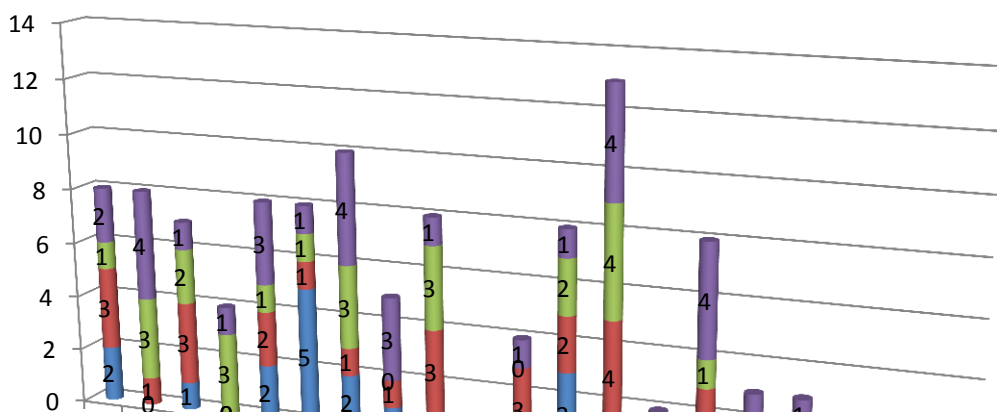

彰化縣埔心鄉105年10月份原住民人口數統計表

項目	平地原住民			山地原住民			合計
	男生數	女生數	總計	男生數	女生數	總計	109
東門村	2	3	5	1	2	3	8
埔心村	0	1	1	3	4	7	8
義民村	1	3	4	2	1	3	7
油車村	0	0	0	3	1	4	4
瓦北村	2	2	4	1	3	4	8
瓦中村	5	1	6	1	1	2	8
瓦南村	2	1	3	3	4	7	10
太平村	1	1	2	0	3	3	5
經口村	1	3	4	3	1	4	8
大華村	0	0	0	0	0	0	0
仁里村	0	3	3	0	1	1	4
舊館村	3	2	5	2	1	3	8
南館村	1	4	5	4	4	8	13
新館村	0	1	1	0	1	1	2
羅厝村	0	3	3	1	4	5	8
芎蕉村	0	0	0	0	3	3	3
二重村	0	1	1	1	1	2	3
梧鳳村	0	0	0	1	1	2	2
埤霞村	0	0	0	0	0	0	0
埤脚村	0	0	0	0	0	0	0

彰化縣埔心鄉105年10月份原住民統計