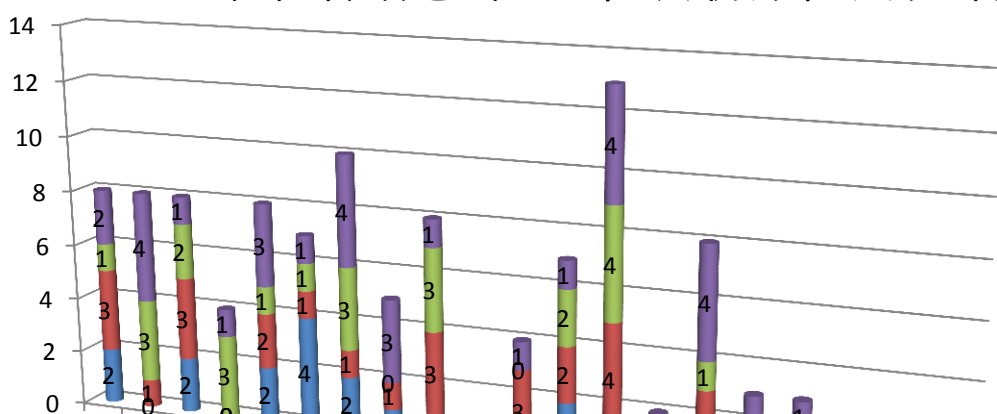

彰化縣埔心鄉105年7月份原住民人口數統計表

項目	平地原住民			山地原住民			合計
	男生數	女生數	總計	男生數	女生數	總計	108
東門村	2	3	5	1	2	3	8
埔心村	0	1	1	3	4	7	8
義民村	2	3	5	2	1	3	8
油車村	0	0	0	3	1	4	4
瓦北村	2	2	4	1	3	4	8
瓦中村	4	1	5	1	1	2	7
瓦南村	2	1	3	3	4	7	10
太平村	1	1	2	0	3	3	5
經口村	1	3	4	3	1	4	8
大華村	0	0	0	0	0	0	0
仁里村	0	3	3	0	1	1	4
舊館村	2	2	4	2	1	3	7
南館村	1	4	5	4	4	8	13
新館村	0	1	1	0	1	1	2
羅厝村	0	3	3	1	4	5	8
芎蕉村	0	0	0	0	3	3	3
二重村	0	1	1	1	1	2	3
梧鳳村	0	0	0	1	1	2	2
埤霞村	0	0	0	0	0	0	0
埤脚村	0	0	0	0	0	0	0

彰化縣埔心鄉105年7月份原住民統計圖