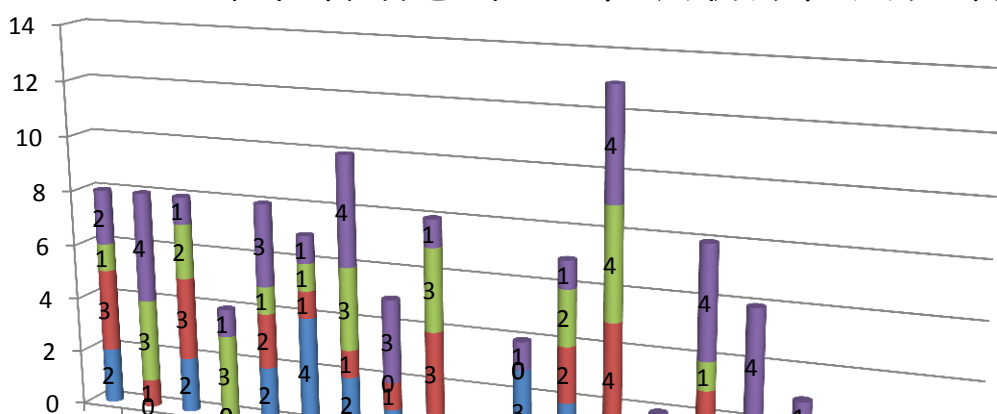

彰化縣埔心鄉105年6月份原住民人口數統計表

項目	平地原住民			山地原住民			合計
	男生數	女生數	總計	男生數	女生數	總計	111
東門村	2	3	5	1	2	3	8
埔心村	0	1	1	3	4	7	8
義民村	2	3	5	2	1	3	8
油車村	0	0	0	3	1	4	4
瓦北村	2	2	4	1	3	4	8
瓦中村	4	1	5	1	1	2	7
瓦南村	2	1	3	3	4	7	10
太平村	1	1	2	0	3	3	5
經口村	1	3	4	3	1	4	8
大華村	0	0	0	0	0	0	0
仁里村	3	0	3	0	1	1	4
舊館村	2	2	4	2	1	3	7
南館村	1	4	5	4	4	8	13
新館村	0	1	1	0	1	1	2
羅厝村	0	3	3	1	4	5	8
芎蕉村	0	0	0	2	4	6	6
二重村	0	1	1	1	1	2	3
梧鳳村	0	0	0	1	1	2	2
埤霞村	0	0	0	0	0	0	0
埤脚村	0	0	0	0	0	0	0

彰化縣埔心鄉105年6月份原住民統計圖