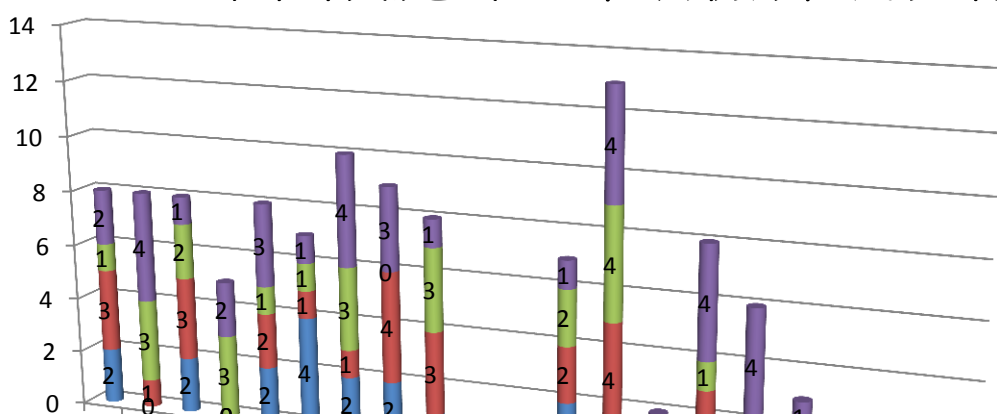

彰化縣埔心鄉105年4月份原住民人口數統計表

項目	平地原住民			山地原住民			合計
	男生數	女生數	總計	男生數	女生數	總計	113
東門村	2	3	5	1	2	3	8
埔心村	0	1	1	3	4	7	8
義民村	2	3	5	2	1	3	8
油車村	0	0	0	3	2	5	5
瓦北村	2	2	4	1	3	4	8
瓦中村	4	1	5	1	1	2	7
瓦南村	2	1	3	3	4	7	10
太平村	2	4	6	0	3	3	9
經口村	1	3	4	3	1	4	8
大華村	0	0	0	0	0	0	0
仁里村	0	0	0	0	1	1	1
舊館村	2	2	4	2	1	3	7
南館村	1	4	5	4	4	8	13
新館村	0	1	1	0	1	1	2
羅厝村	0	3	3	1	4	5	8
芎蕉村	0	0	0	2	4	6	6
二重村	0	1	1	1	1	2	3
梧鳳村	0	0	0	1	1	2	2
埤霞村	0	0	0	0	0	0	0
埤脚村	0	0	0	0	0	0	0

彰化縣埔心鄉105年4月份原住民統計圖