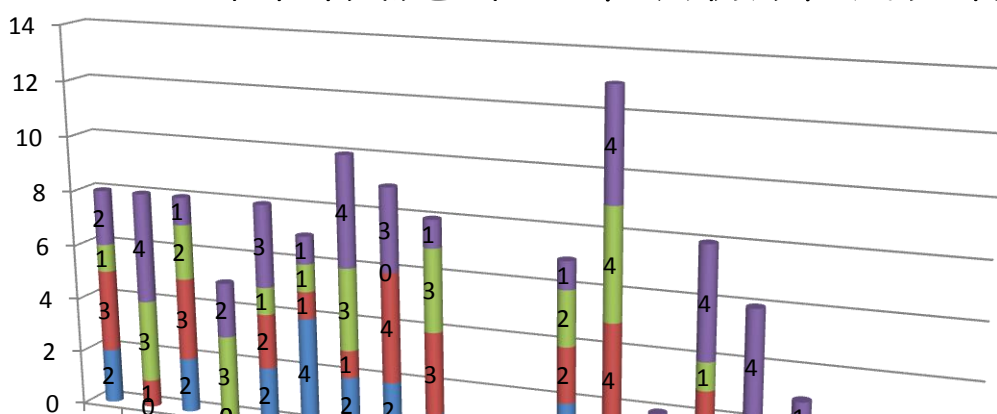

彰化縣埔心鄉105年3月份原住民人口數統計表

項目	平地原住民			山地原住民			合計
	男生數	女生數	總計	男生數	女生數	總計	113
東門村	2	3	5	1	2	3	8
埔心村	0	1	1	3	4	7	8
義民村	2	3	5	2	1	3	8
油車村	0	0	0	3	2	5	5
瓦北村	2	2	4	1	3	4	8
瓦中村	4	1	5	1	1	2	7
瓦南村	2	1	3	3	4	7	10
太平村	2	4	6	0	3	3	9
經口村	1	3	4	3	1	4	8
大華村	0	0	0	0	0	0	0
仁里村	0	0	0	0	1	1	1
舊館村	2	2	4	2	1	3	7
南館村	1	4	5	4	4	8	13
新館村	0	1	1	0	1	1	2
羅厝村	0	3	3	1	4	5	8
芎蕉村	0	0	0	2	4	6	6
二重村	0	1	1	1	1	2	3
梧鳳村	0	0	0	1	1	2	2
埤霞村	0	0	0	0	0	0	0
埤脚村	0	0	0	0	0	0	0

彰化縣埔心鄉105年3月份原住民統計圖