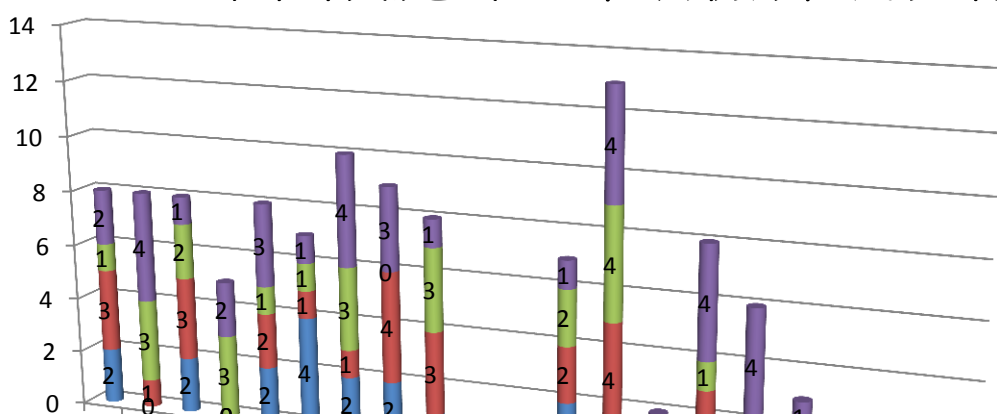

彰化縣埔心鄉105年2月份原住民人口數統計表

項目	平地原住民			山地原住民			合計
	男生數	女生數	總計	男生數	女生數	總計	113
東門村	2	3	5	1	2	3	8
埔心村	0	1	1	3	4	7	8
義民村	2	3	5	2	1	3	8
油車村	0	0	0	3	2	5	5
瓦北村	2	2	4	1	3	4	8
瓦中村	4	1	5	1	1	2	7
瓦南村	2	1	3	3	4	7	10
太平村	2	4	6	0	3	3	9
經口村	1	3	4	3	1	4	8
大華村	0	0	0	0	0	0	0
仁里村	0	0	0	0	1	1	1
舊館村	2	2	4	2	1	3	7
南館村	1	4	5	4	4	8	13
新館村	0	1	1	0	1	1	2
羅厝村	0	3	3	1	4	5	8
芎蕉村	0	0	0	2	4	6	6
二重村	0	1	1	1	1	2	3
梧鳳村	0	0	0	1	1	2	2
埤霞村	0	0	0	0	0	0	0
埤脚村	0	0	0	0	0	0	0

彰化縣埔心鄉105年2月份原住民統計圖