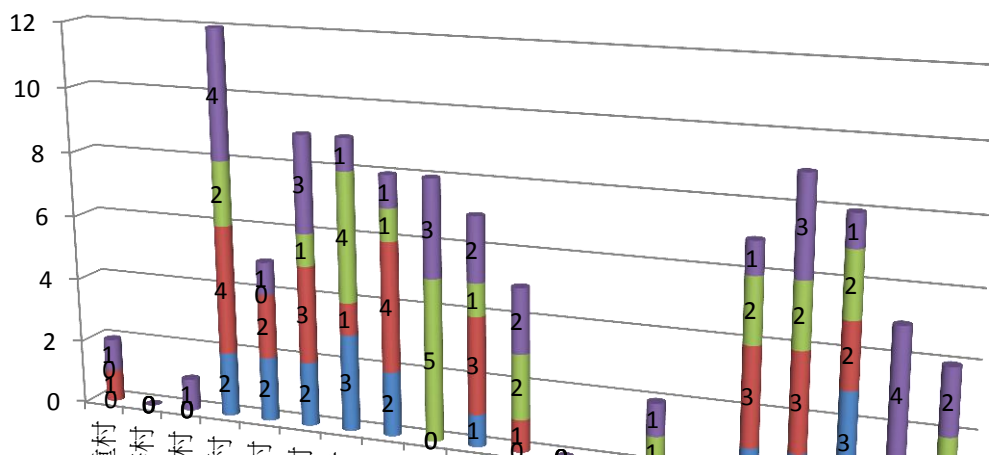

彰化縣埔心鄉99年7月份原住民人口數統計表

項 目	平地原住民			山地原住民			合計
	男生數	女生數	總計	男生數	女生數	總計	
二重村	0	1	1	0	1	1	2
大華村	0	0	0	0	0	0	0
仁里村	0	0	0	0	1	1	1
太平村	2	4	6	2	4	6	12
瓦中村	2	2	4	0	1	1	5
瓦北村	2	3	5	1	3	4	9
瓦南村	3	1	4	4	1	5	9
東門村	2	4	6	1	1	2	8
油車村	0	0	0	5	3	8	8
南館村	1	3	4	1	2	3	7
埔心村	0	1	1	2	2	4	5
埤霞村	0	0	0	0	0	0	0
埤腳村	0	0	0	0	0	0	0
梧鳳村	0	0	0	1	1	2	2
新館村	0	0	0	0	0	0	0
經口村	1	3	4	2	1	3	7
義民村	1	3	4	2	3	5	9
舊館村	3	2	5	2	1	3	8
羅厝村	0	0	0	1	4	5	5
芎蕉村	0	0	0	2	2	4	4

彰化縣埔心鄉99年7月份原住民統計圖